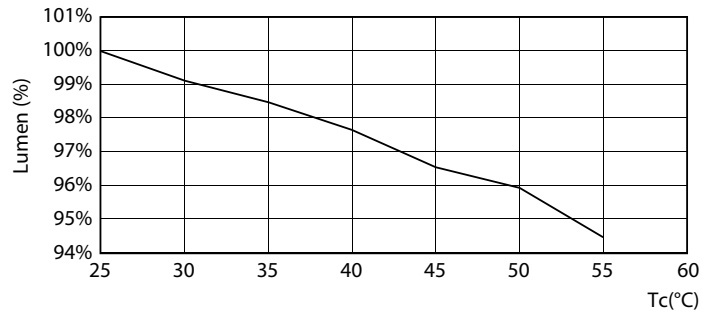

MASTER LEDtube Mains T5

Photometric data

Lifetime

26W G5

26W G5