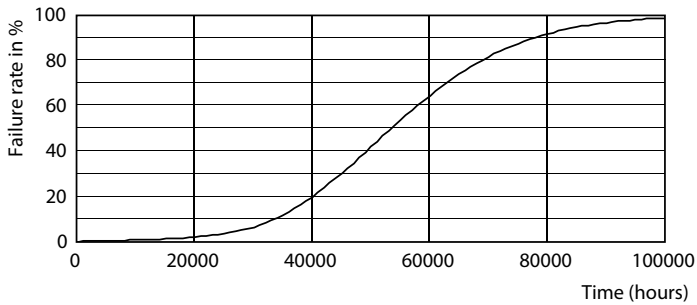

Lifetime

26W G5