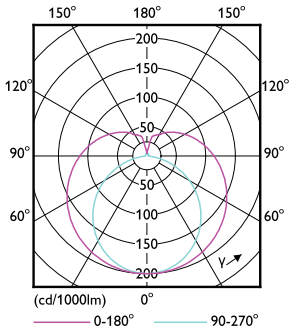

## Dimensional drawing

TLED 1200mm 26W-54W 3800lm 200D 3000K G5

Product	D1	D2	A1	A2	A3
MASTER LEDtube 1200mm HO 26W 830 T5	15 mm	16.9 mm	1149 mm	1156.1 mm	1163.2 mm

## Photometric data

26W G5

26W G5 830 3000K

## Photometric data

26W G5 830 3000K