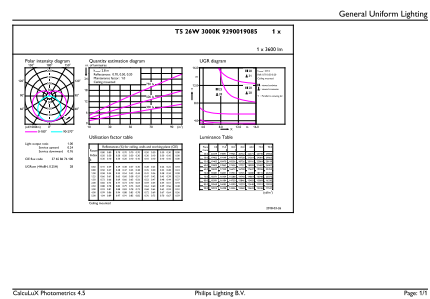

Maatschets

TLED 1200mm 26W-54W 3800lm 200D 3000K G5

Product	D1	D2	A1	A2	A3
MASTER LEDtube 1200mm HO 26W 830 T5	15 mm	16,9 mm	1149 mm	1156,1 mm	1163,2 mm

Fotometrische gegevens

26W G5

26W G5 830 3000K

MASTER LEDtube Mains T5