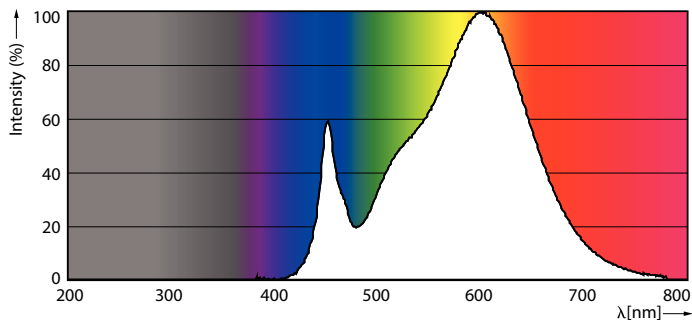

Fotometrische gegevens

26W G5