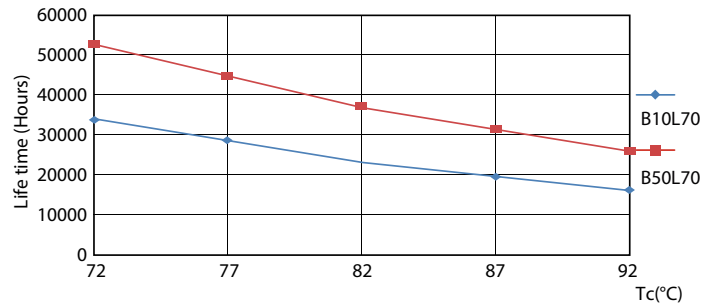

Fotometrische gegevens

26W G5 830 3000K

Levensduur

26W G5

26W G5

26W G5

26W G5

MASTER LEDtube Mains T5