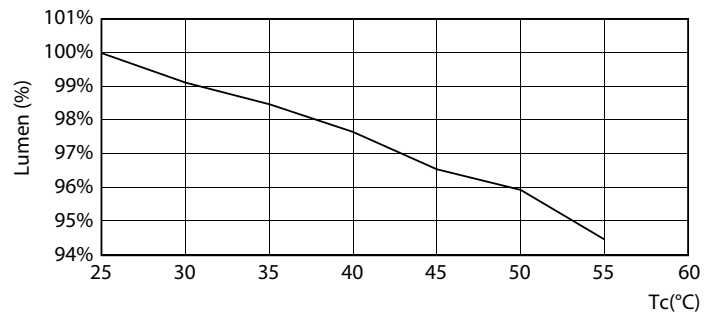

Fotometrische gegevens

26W G5 830 3000K

Levensduur

26W G5

26W G5

26W G5

26W G5

MASTER LEDtube Mains T5