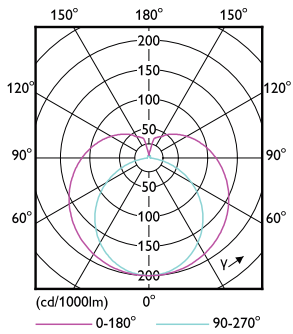

Maatschets

TLED 1200mm 26W-54W 3800lm 200D 3000K G5

Product	D1	D2	A1	A2	A3
MASTER LEDtube 1200mm HO 26W 830 T5	15 mm	16,9 mm	1149 mm	1156,1 mm	1163,2 mm

Fotometrische gegevens

26W G5

26W G5 830 3000K

MASTER LEDtube Mains T5

Fotometrische gegevens

26W G5 830 3000K

Levensduur

26W G5

26W G5

26W G5

26W G5

MASTER LEDtube Mains T5