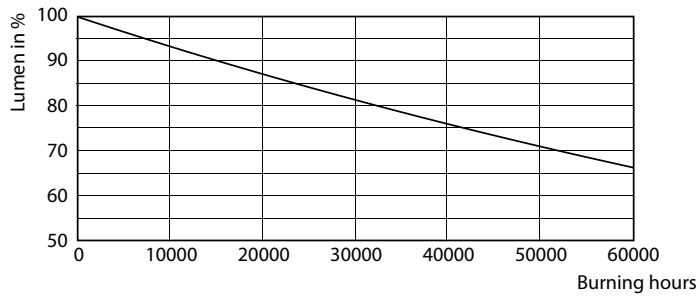

Fotometrische gegevens

26W G5 830 3000K

Levensduur

26W G5

26W G5

26W G5

26W G5

MASTER LEDtube Mains T5