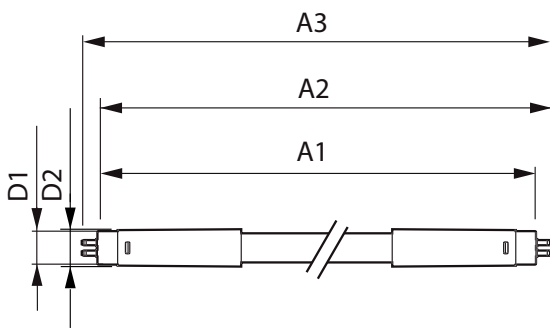

Productgegevens

Volledige productcode	871869681921000
Productnaam voor bestelling	MASTER LEDtube 1200mm HO 26W 830 T5

EAN/UPC - Product	8718696819210
Bestelcode	81921000
Local Code	81921000
Numerator - Aantal per pak	1
Numerator - Dozen per buitendoos	10
Materiaalnr. (12NC)	929001908502
Netto gewicht (per stuk)	0,215 kg

Maatschets

TLED 1200mm 26W-54W 3800lm 200D 3000K G5

Product	D1	D2	A1	A2	A3
MASTER LEDtube 1200mm HO 26W 830 T5	15 mm	16,9 mm	1149 mm	1156,1 mm	1163,2 mm

Fotometrische gegevens

26W G5

26W G5 830 3000K

MASTER LEDtube Mains T5