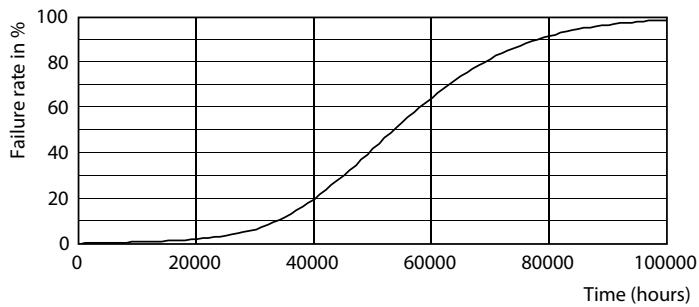

26W G5 840 4000K

Livslängd