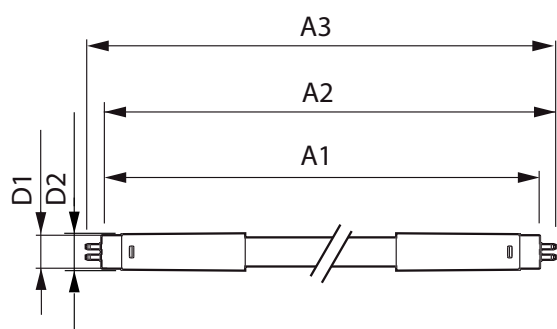

MASTER LEDtube Mains T5

Produktlängd	1200 mm
Användning och godkännande	
Energieffektivitetsetikett (EEL)	A++
Energisparande produkt	Yes
Godkännandemärkningar	CE-märkning RoHS compliance KEMA Keur certificate
Energiförbrukning kWh/1 000 tim	26 kWh
Produktdata	
Fullständig produktkod	871869681923400

Beställningsproduktnamn	MASTER LEDtube 1200mm HO 26W 840 T5
EAN/UPC – Produkt	8718696819234
Beställningsnummer	81923400
Räknare – Antal per förpackning	1
Räknare - antal förpackningar per kartong	10
Materialnummer (12NC)	929001908602
Nettovikt (stycke)	0,215 kg

Måttskiss

TLED 1200mm 26W-54W 3900lm 200D 4000K G5