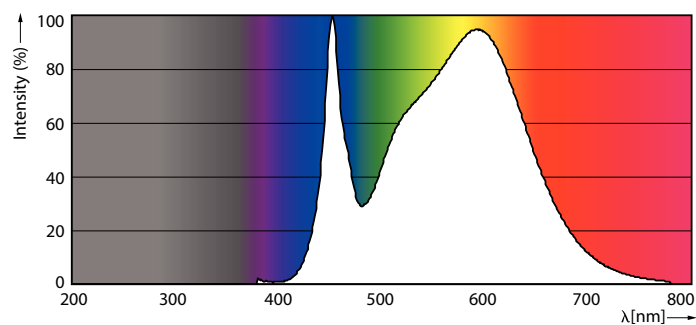

Fotometriska data

26W G5