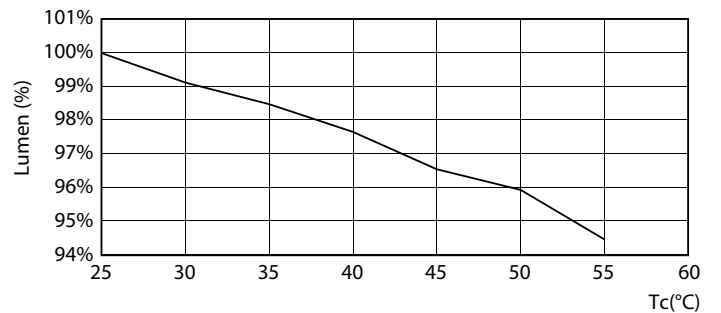

26W G5 840 4000K

Livslängd