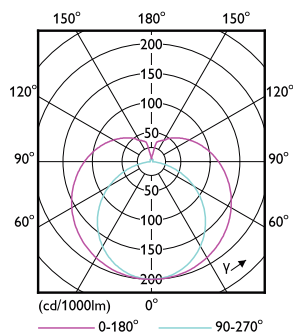

# MASTER LEDtube Mains T5

Produktlängd	1200 mm
<b>Användning och godkännande</b>	
Energieffektivitetsetikett (EEL)	A++
Energisparande produkt	Yes
Godkännandemärkningar	CE-märkning RoHS compliance KEMA Keur certificate
Energiförbrukning kWh/1 000 tim	26 kWh
<b>Produktdata</b>	
Fullständig produktkod	871869681923400

## Måttskiss

TLED 1200mm 26W-54W 3900lm 200D 4000K G5

Product	D1	D2	A1	A2	A3
MASTER LEDtube 1200mm HO 26W 840 T5	15 mm	16,9 mm	1149 mm	1156,1 mm	1163,2 mm

## Fotometriska data

26W G5

26W G5 830 3000K