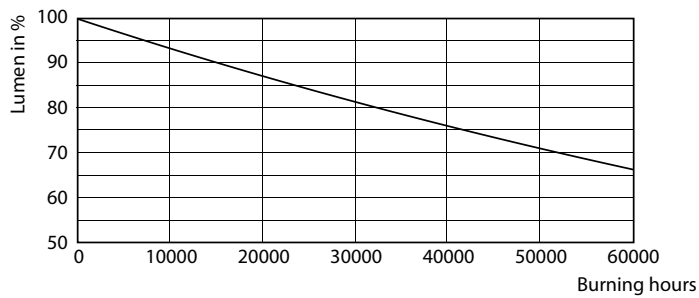

MASTER LEDtube Mains T5

Fotometriska data

CeluxX Photometrics 4.5 Philips Lighting B.V. Page 5/7

26W G5 840 4000K

Livslängd

26W G5

26W G5

26W G5

26W G5