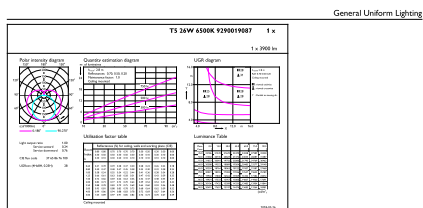

MASTER LEDtube Mains T5

Mechanical and Housing

Materiál žárovky	Glass
Délka výrobku	1200 mm

Approval and Application

Štítek energetické účinnosti (EEL)	A++
Výrobek šetřící energii	Yes
Značky schválení	CE marking RoHS compliance KEMA Keur certificate
Spotřeba energie kWh/1000 h	26 kWh

Product Data

Úplný kód výrobku	871869681925800
-------------------	-----------------

Objednávací název produktu	MASTER LEDtube 1200mm HO 26W 865 T5
EAN/UPC – výrobek	8718696819258
Objednávací kód	81925800
Číslování – počet v balení	1
Číslování – balení v krabici	10
Materiál č. (12NC)	929001908702
Celková hmotnost (kus)	0,215 kg

Rozměrové výkresy

TLED 1200mm 26W-54W 3900lm 200D 6500K G5

Product	D1	D2	A1	A2	A3
MASTER LEDtube 1200mm HO 26W 865 T5	15 mm	16,9 mm	1149 mm	1156,1 mm	1163,2 mm

Fotometrické údaje

CalcLux Photometrics 4.5 PHN Lighting B.V. Page 1/1