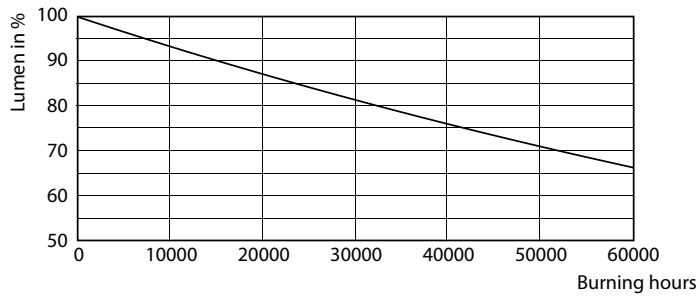

MASTER LEDtube Mains T5

Mechanical and Housing

Materiál žárovky	Glass
Délka výrobku	1200 mm

Approval and Application

Štítek energetické účinnosti (EEL)	A++
Výrobek šetřící energii	Yes
Značky schválení	CE marking RoHS compliance KEMA Keur certificate
Spotřeba energie kWh/1000 h	26 kWh

26W G5 865 6500K

26W G5

MASTER LEDtube Mains T5

Fotometrické údaje

26W G5 830 3000K

Životnosť

26W G5

26W G5