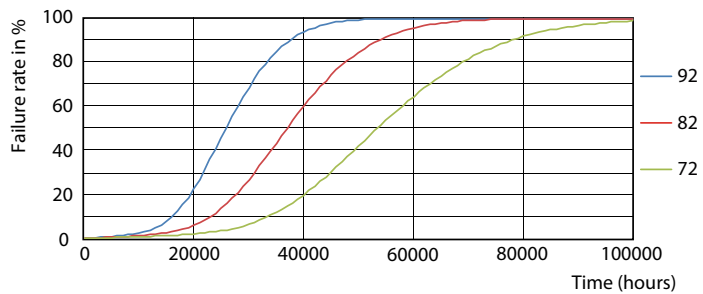

MASTER LEDtube Mains T5

Životnost

26W G5