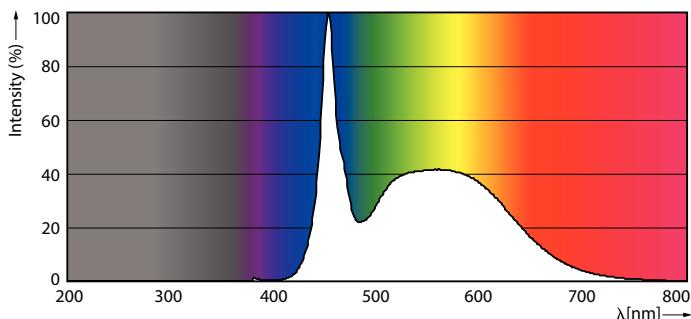

MASTER LEDtube Mains T5

Mechanical and Housing

Materiál žárovky	Glass
Délka výrobku	1200 mm

Approval and Application

Štítek energetické účinnosti (EEL)	A++
Výrobek šetřící energii	Yes
Značky schválení	CE marking RoHS compliance KEMA Keur certificate
Spotřeba energie kWh/1000 h	26 kWh

Rozměrové výkresy

TLED 1200mm 26W-54W 3900lm 200D 6500K G5

Product	D1	D2	A1	A2	A3
MASTER LEDtube 1200mm HO 26W 865 T5	15 mm	16,9 mm	1149 mm	1156,1 mm	1163,2 mm

Fotometrické údaje

CalcLux Photometrics 4.5 PHN Lighting B.V. Page 1/1

26W G5 865 6500K

26W G5

MASTER LEDtube Mains T5

Fotometrické údaje

26W G5 830 3000K

Životnosť

26W G5

26W G5