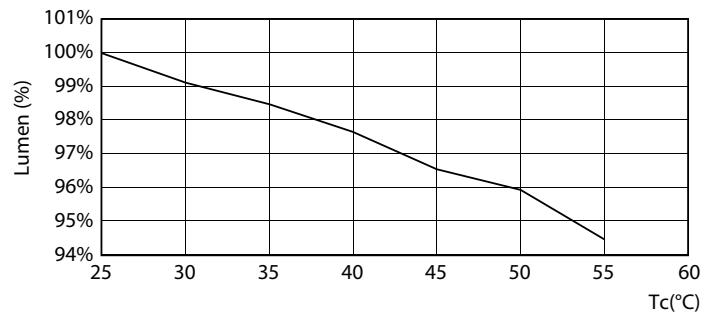

26W G5 865 6500K

26W G5

MASTER LEDtube Mains T5

Fotometrické údaje

26W G5 830 3000K

Životnosť

26W G5

26W G5