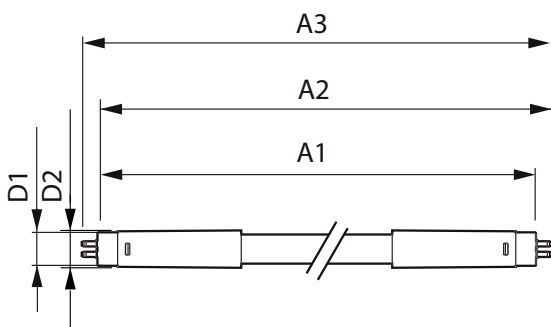

MASTER LEDtube Mains T5

Mechanical and Housing

Materiál žárovky	Glass
Délka výrobku	1200 mm

Approval and Application

Štítek energetické účinnosti (EEL)	A++
Výrobek šetřící energii	Yes
Značky schválení	CE marking RoHS compliance KEMA Keur certificate
Spotřeba energie kWh/1000 h	26 kWh

Product Data

Úplný kód výrobku	871869681925800
-------------------	-----------------

Objednávací název produktu	MASTER LEDtube 1200mm HO 26W 865 T5
EAN/UPC – výrobek	8718696819258
Objednávací kód	81925800
Číslování – počet v balení	1
Číslování – balení v krabici	10
Materiál č. (12NC)	929001908702
Celková hmotnost (kus)	0,215 kg

Rozměrové výkresy

TLED 1200mm 26W-54W 3900lm 200D 6500K G5

Product	D1	D2	A1	A2	A3
MASTER LEDtube 1200mm HO 26W 865 T5	15 mm	16,9 mm	1149 mm	1156,1 mm	1163,2 mm

Fotometrické údaje

CalcLux Photometrics 4.5 PHN Lighting B.V. Page 1/1