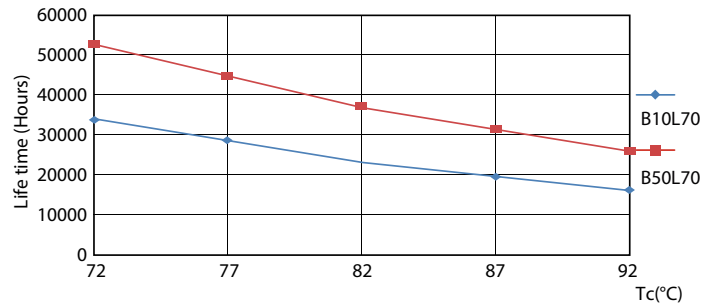

MASTER LEDtube Mains T5

Fotometrické údaje

Životnosť

26W G5

26W G5