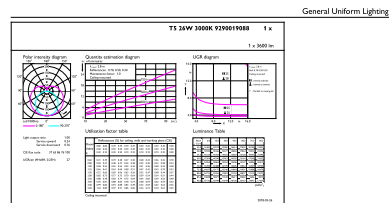

26W G5 830 3000K