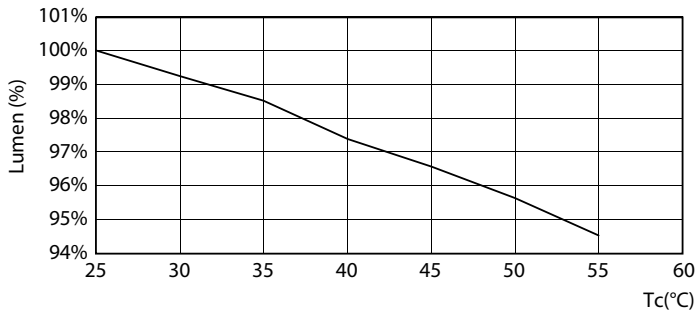

MASTER LEDtube Mains T5

Photometric data

Lifetime

26W G5