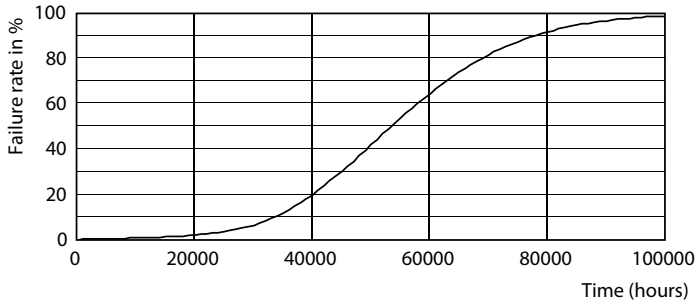

Lifetime

26W G5