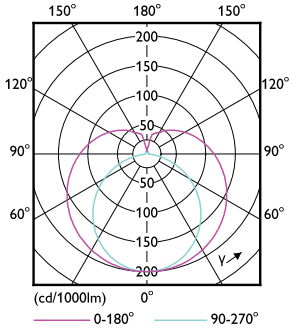

## Dimensional drawing

TLED 1500mm 26W-54W 3800lm 200D 3000K G5

Product	D1	D2	A1	A2	A3
MASTER LEDtube 1500mm HO 26W 830 T5	15 mm	16.9 mm	1449 mm	1456.1 mm	1463.2 mm

## Photometric data

26W G5

Philips Lighting B.V. Page 11

26W G5 830 3000K

## Photometric data

26W G5 830 3000K