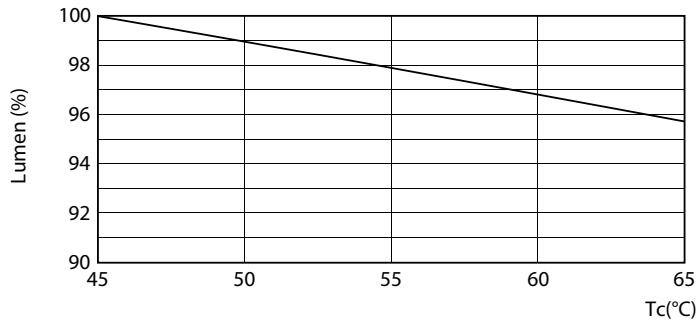

Datos del producto

Funcionamiento de emergencia		Voltaje (nom.)	
Base de casquillo	FA8 [FA8]	120-277 V	
Vida útil nominal (nom.)	36000 h	Temperatura	
Ciclo de conmutación	50000X	T ambiente (máx.)	45 °C
Rendimiento inicial (conforme con IEC)		T ambiente (mín.)	-20 °C
Código de color	840 [CCT de 4,000 K]	T de almacenamiento (máx.)	65 °C
Ángulo de haz (nom.)	240 °	T de almacenamiento (mín.)	-40 °C
Flujo lumínico (nom.)	3500 lm	Temperatura máxima (nom.)	45 °C
Temperatura del color con correlación (nom.)	4000 K	Controles y regulación	
Consistencia del color	ANSI	Regulable	No
Índice de reproducción cromática -IRC (nom.)	80	Datos técnicos de la luz	
Llmf al fin de vida útil nominal (nom.)	70 %	Longitud de producto	2400 mm
Mecánicos y de carcasa		Datos de producto	
Frecuencia de entrada	50 a 60 Hz	Código de producto completo	871869960386100
Power (Rated) (Nom)	30 W	Nombre de producto del pedido	CorePro LEDtube T8 8ft 30W840 WV FA8
Corriente de lámpara (máx.)	275 mA	EAN/UPC - Producto	8718699603861
Corriente de lámpara (mín.)	120 mA	Código de pedido	929001919412
Hora de inicio (nom.)	0,5 s	Cantidad por paquete	1
Tiempo de calentamiento hasta el 60% flujo lum. (nom.)	0.5 s	Numerador - Paquetes por caja exterior	10
Factor de potencia (nom.)	0.9		

Datos fotométricos

30W FA8 840 4000K

30W FA8

Technical Parameters 1.1 | Page 11

30W FA8 840 4000K

Essential LEDtube

Lifetime

30W FA8