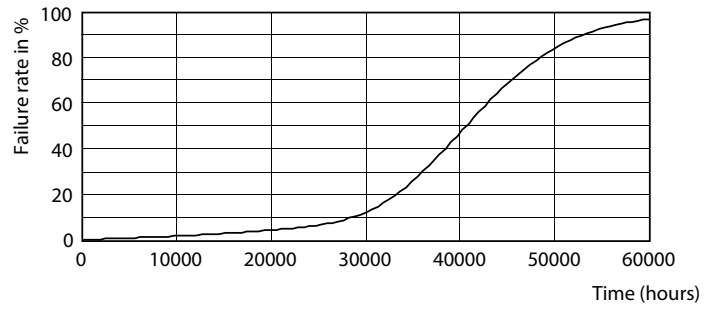

Datos del producto

Funcionamiento de emergencia		Voltaje (nom.)	
Base de casquillo	FA8 [FA8]	120-277 V	
Vida útil nominal (nom.)	36000 h	Temperatura	
Ciclo de conmutación	50000X	T ambiente (máx.)	45 °C
Rendimiento inicial (conforme con IEC)		T ambiente (mín.)	-20 °C
Código de color	840 [CCT de 4,000 K]	T de almacenamiento (máx.)	65 °C
Ángulo de haz (nom.)	240 °	T de almacenamiento (mín.)	-40 °C
Flujo lumínico (nom.)	3500 lm	Temperatura máxima (nom.)	45 °C
Temperatura del color con correlación (nom.)	4000 K	Controles y regulación	
Consistencia del color	ANSI	Regulable	No
Índice de reproducción cromática -IRC (nom.)	80	Datos técnicos de la luz	
Llmf al fin de vida útil nominal (nom.)	70 %	Longitud de producto	2400 mm
Mecánicos y de carcasa		Datos de producto	
Frecuencia de entrada	50 a 60 Hz	Código de producto completo	871869960386100
Power (Rated) (Nom)	30 W	Nombre de producto del pedido	CorePro LEDtube T8 8ft 30W840 WV FA8
Corriente de lámpara (máx.)	275 mA	EAN/UPC - Producto	8718699603861
Corriente de lámpara (mín.)	120 mA	Código de pedido	929001919412
Hora de inicio (nom.)	0,5 s	Cantidad por paquete	1
Tiempo de calentamiento hasta el 60% flujo lum. (nom.)	0.5 s	Numerador - Paquetes por caja exterior	10
Factor de potencia (nom.)	0.9		

Datos fotométricos

30W FA8 840 4000K

30W FA8

Technical Parameters 1.1 | Page 11

30W FA8 840 4000K

Essential LEDtube

Lifetime

30W FA8