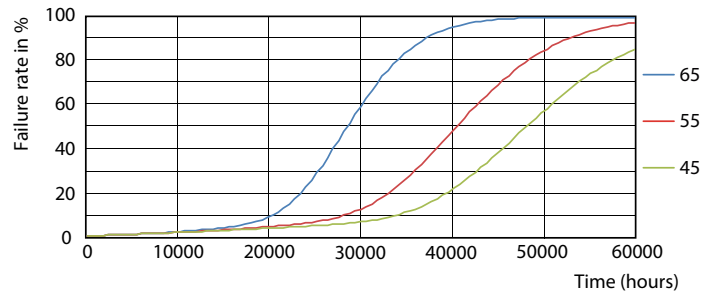

Essential LEDtube

Lifetime

30W FA8