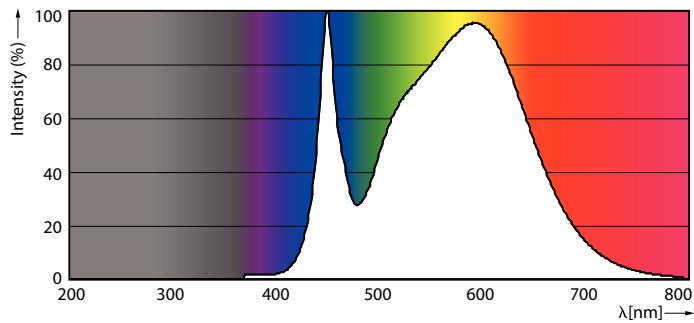

Datos del producto

Funcionamiento de emergencia		Voltaje (nom.)	
Base de casquillo	FA8 [FA8]	120-277 V	
Vida útil nominal (nom.)	36000 h	Temperatura	
Ciclo de conmutación	50000X	T ambiente (máx.)	45 °C
Rendimiento inicial (conforme con IEC)		T ambiente (mín.)	-20 °C
Código de color	840 [CCT de 4,000 K]	T de almacenamiento (máx.)	65 °C
Ángulo de haz (nom.)	240 °	T de almacenamiento (mín.)	-40 °C
Flujo lumínico (nom.)	3500 lm	Temperatura máxima (nom.)	45 °C
Temperatura del color con correlación (nom.)	4000 K	Controles y regulación	
Consistencia del color	ANSI	Regulable	No
Índice de reproducción cromática -IRC (nom.)	80	Datos técnicos de la luz	
Llmf al fin de vida útil nominal (nom.)	70 %	Longitud de producto	2400 mm
Mecánicos y de carcasa		Datos de producto	
Frecuencia de entrada	50 a 60 Hz	Código de producto completo	871869960386100
Power (Rated) (Nom)	30 W	Nombre de producto del pedido	CorePro LEDtube T8 8ft 30W840 WV FA8
Corriente de lámpara (máx.)	275 mA	EAN/UPC - Producto	8718699603861
Corriente de lámpara (mín.)	120 mA	Código de pedido	929001919412
Hora de inicio (nom.)	0,5 s	Cantidad por paquete	1
Tiempo de calentamiento hasta el 60% flujo lum. (nom.)	0.5 s	Numerador - Paquetes por caja exterior	10
Factor de potencia (nom.)	0.9		

Essential LEDtube

N.º de material (12NC)	929001919412
Peso neto (pieza)	0,540 kg

Plano de dimensiones

T8 120V 30-60W 3500lm 4000K FA8

Product	D1	D2	A1	A2	A3
CorePro LEDtube T8 8ft 30W840 WV FA8	25,5 mm	28 mm	2366,9 mm	2375,8 mm	2384,7 mm

Datos fotométricos

30W FA8 840 4000K

30W FA8

Technical Parameters 1.1 | Page 11

30W FA8 840 4000K

Essential LEDtube

Lifetime

30W FA8