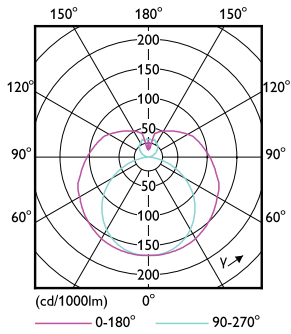

Datos del producto

Funcionamiento de emergencia		Voltaje (nom.)	
Base de casquillo	FA8 [FA8]	120-277 V	
Vida útil nominal (nom.)	36000 h	Temperatura	
Ciclo de conmutación	50000X	T ambiente (máx.)	45 °C
Rendimiento inicial (conforme con IEC)		T ambiente (mín.)	-20 °C
Código de color	840 [CCT de 4,000 K]	T de almacenamiento (máx.)	65 °C
Ángulo de haz (nom.)	240 °	T de almacenamiento (mín.)	-40 °C
Flujo lumínico (nom.)	3500 lm	Temperatura máxima (nom.)	45 °C
Temperatura del color con correlación (nom.)	4000 K	Controles y regulación	
Consistencia del color	ANSI	Regulable	No
Índice de reproducción cromática -IRC (nom.)	80	Datos técnicos de la luz	
Llmf al fin de vida útil nominal (nom.)	70 %	Longitud de producto	2400 mm
Mecánicos y de carcasa		Datos de producto	
Frecuencia de entrada	50 a 60 Hz	Código de producto completo	871869960386100
Power (Rated) (Nom)	30 W	Nombre de producto del pedido	CorePro LEDtube T8 8ft 30W840 WV FA8
Corriente de lámpara (máx.)	275 mA	EAN/UPC - Producto	8718699603861
Corriente de lámpara (mín.)	120 mA	Código de pedido	929001919412
Hora de inicio (nom.)	0,5 s	Cantidad por paquete	1
Tiempo de calentamiento hasta el 60% flujo lum. (nom.)	0.5 s	Numerador - Paquetes por caja exterior	10
Factor de potencia (nom.)	0.9		

Essential LEDtube

N.º de material (12NC)	929001919412
Peso neto (pieza)	0,540 kg

Plano de dimensiones

T8 120V 30-60W 3500lm 4000K FA8

Product	D1	D2	A1	A2	A3
CorePro LEDtube T8 8ft 30W840 WV FA8	25,5 mm	28 mm	2366,9 mm	2375,8 mm	2384,7 mm

Datos fotométricos

30W FA8 840 4000K

30W FA8

Technical Parameters 1.1 | Page 11

30W FA8 840 4000K

Essential LEDtube

Lifetime

30W FA8