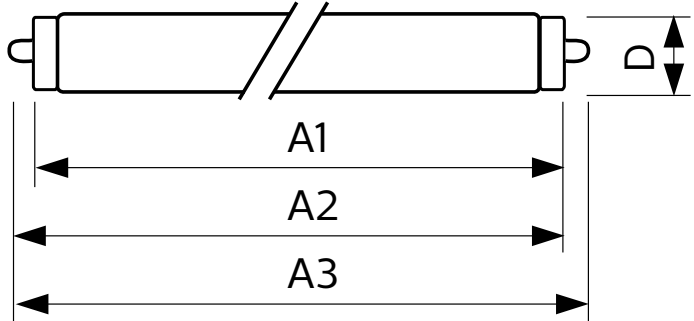

Essential LEDtube

CorePro LEDtube T8 8ft 30W840 WV FA8

Essential LEDtube es un tubo LED económico que es adecuado para reemplazar las lámparas fluorescentes T8. El producto brinda un efecto de iluminación natural para su uso en aplicaciones de iluminación general, así como ahorros en energía instantáneos. Es una solución ecológica.

Datos del producto

Funcionamiento de emergencia		Voltaje (nom.)	
Base de casquillo	FA8 [FA8]	120-277 V	
Vida útil nominal (nom.)	36000 h	Temperatura	
Ciclo de conmutación	50000X	T ambiente (máx.)	45 °C
Rendimiento inicial (conforme con IEC)		T ambiente (mín.)	-20 °C
Código de color	840 [CCT de 4,000 K]	T de almacenamiento (máx.)	65 °C
Ángulo de haz (nom.)	240 °	T de almacenamiento (mín.)	-40 °C
Flujo lumínico (nom.)	3500 lm	Temperatura máxima (nom.)	45 °C
Temperatura del color con correlación (nom.)	4000 K	Controles y regulación	
Consistencia del color	ANSI	Regulable	No
Índice de reproducción cromática -IRC (nom.)	80	Datos técnicos de la luz	
Llmf al fin de vida útil nominal (nom.)	70 %	Longitud de producto	2400 mm
Mecánicos y de carcasa		Datos de producto	
Frecuencia de entrada	50 a 60 Hz	Código de producto completo	871869960386100
Power (Rated) (Nom)	30 W	Nombre de producto del pedido	CorePro LEDtube T8 8ft 30W840 WV FA8
Corriente de lámpara (máx.)	275 mA	EAN/UPC - Producto	8718699603861
Corriente de lámpara (mín.)	120 mA	Código de pedido	929001919412
Hora de inicio (nom.)	0,5 s	Cantidad por paquete	1
Tiempo de calentamiento hasta el 60% flujo lum. (nom.)	0.5 s	Numerador - Paquetes por caja exterior	10
Factor de potencia (nom.)	0.9		

Essential LEDtube

N.º de material (12NC)	929001919412
Peso neto (pieza)	0,540 kg

Plano de dimensiones

T8 120V 30-60W 3500lm 4000K FA8

Product	D1	D2	A1	A2	A3
CorePro LEDtube T8 8ft 30W840 WV FA8	25,5 mm	28 mm	2366,9 mm	2375,8 mm	2384,7 mm