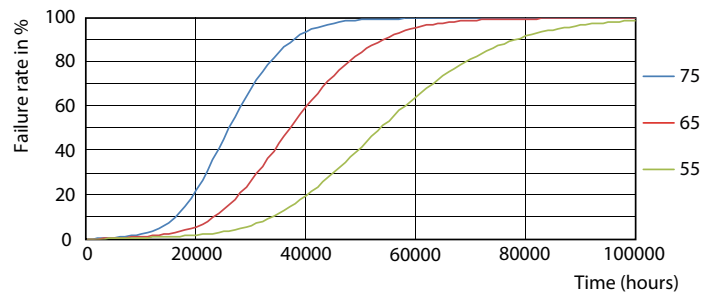

MASTER LEDtube EM/Mains

Date fotometrice

LEDtube MAS HO 12.5W G13 830 16D ND

Durață de viață

LEDtube MAS HO 12.5W G13 830 16D ND

LEDtube MAS HO 12.5W G13 830 16D ND

LEDtube MAS HO 12.5W G13 830 16D ND

LEDtube MAS HO 12.5W G13 830 16D ND