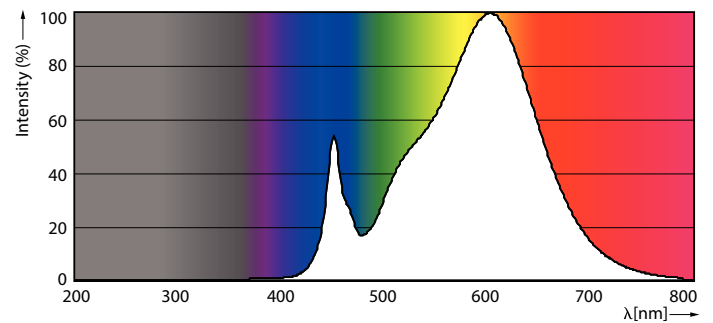

Cote

TLED master HE 2000lm12.35w 4ft 3000k

Product	D1	D2	A1	A2	A3
MASTER LEDtube 1200mm HO 12.5W 830 T8	25,8 mm	28 mm	1198,2 mm	1205,3 mm	1212,4 mm

Date fotometrice

LEDtube MAS HO 12.5W G13 830 16D ND

LEDtube MAS HO 12.5W G13 830 16D ND