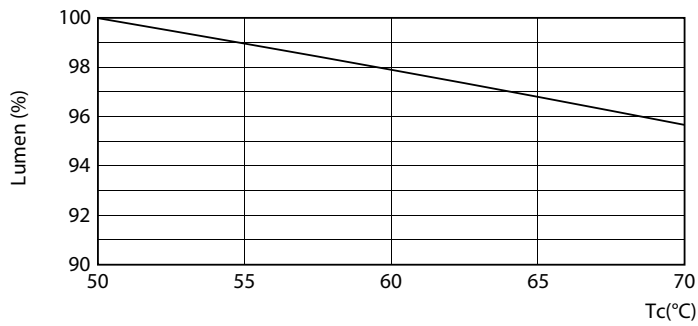

Durață de viață

LEDtube MAS HO 12.5W G13 830 16D ND