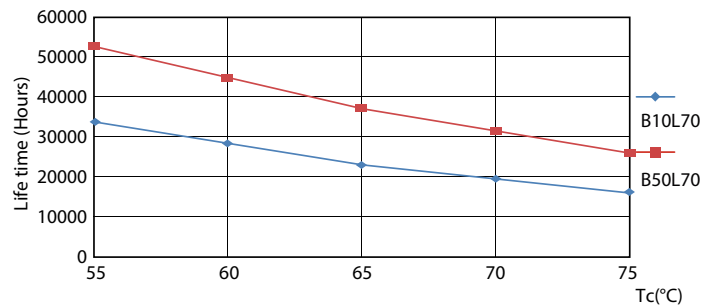

MASTER LEDtube EM/Mains

Date fotometrice

LEDtube MAS HO 12.5W G13 830 16D ND

Durață de viață

LEDtube MAS HO 12.5W G13 830 16D ND

LEDtube MAS HO 12.5W G13 830 16D ND

LEDtube MAS HO 12.5W G13 830 16D ND

LEDtube MAS HO 12.5W G13 830 16D ND