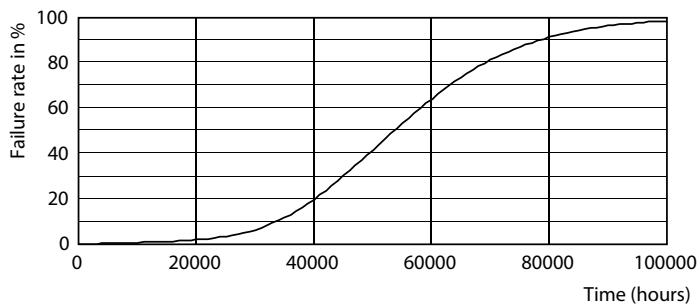

MASTER LEDtube EM/Mains

Date fotometrice

LEDtube MAS HO 12.5W G13 830 16D ND

Durață de viață

LEDtube MAS HO 12.5W G13 830 16D ND

LEDtube MAS HO 12.5W G13 830 16D ND

LEDtube MAS HO 12.5W G13 830 16D ND

LEDtube MAS HO 12.5W G13 830 16D ND