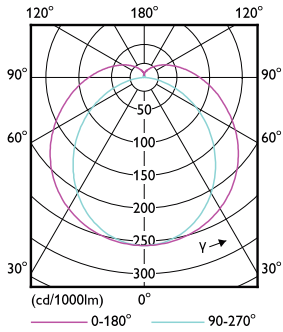

Cote

TLED master HE 2000lm12.35w 4ft 3000k

Product	D1	D2	A1	A2	A3
MASTER LEDtube 1200mm HO 12.5W 830 T8	25,8 mm	28 mm	1198,2 mm	1205,3 mm	1212,4 mm

Date fotometrice

LEDtube MAS HO 12.5W G13 830 16D ND

LEDtube MAS HO 12.5W G13 830 16D ND

MASTER LEDtube EM/Mains

Date fotometrice

LEDtube MAS HO 12.5W G13 830 16D ND

Durață de viață

LEDtube MAS HO 12.5W G13 830 16D ND

LEDtube MAS HO 12.5W G13 830 16D ND

LEDtube MAS HO 12.5W G13 830 16D ND

LEDtube MAS HO 12.5W G13 830 16D ND