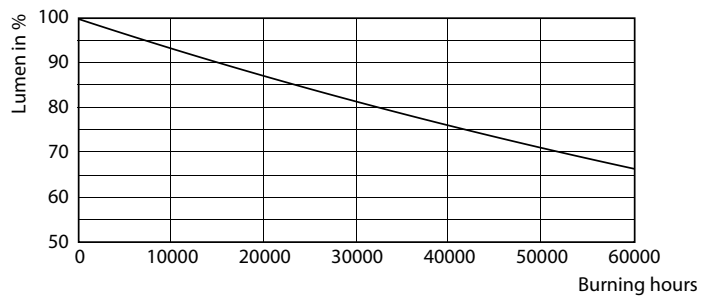

MASTER LEDtube EM/Mains

Durată de viață

LEDtube MAS HO G13