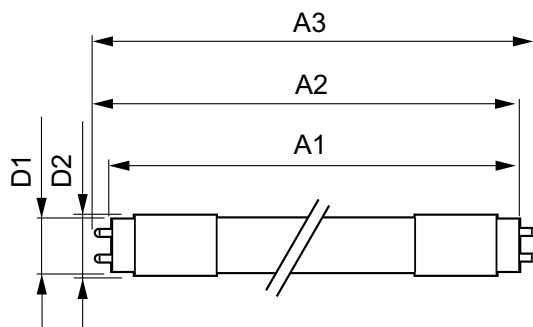

MASTER LEDtube EM/Mains

Produs eficient energetic	Yes
Mărci de omologare	Conformitate RoHS Marcaj CE KEMA Keur certificate
Consum de energie kWh/1000 h	13 kWh
Product Data	
Cod complet produs	871869959235600
Nume comandă produs	MASTER LEDtube 1200mm HO 12.5W 830 T8

EAN/UPC - Produs	8718699592356
Cod de comandă	59235600
Numărător - Cantitate per pachet	1
Numărător - Pachete per cutie exterioră	10
Material nr. (12NC)	929001922602
Greutate netă (bucată)	0,250 kg

Warnings and safety

Cote

TLED master HE 2000lm12.35w 4ft 3000k

Product	D1	D2	A1	A2	A3
MASTER LEDtube 1200mm HO 12.5W 830 T8	25,8 mm	28 mm	1198,2 mm	1205,3 mm	1212,4 mm

Date fotometrice

LEDtube MAS HO 12.5W G13 830 16D ND