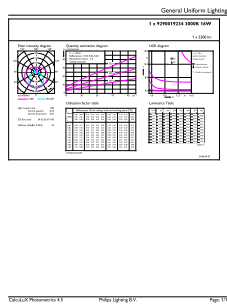

## Dimensional drawing

TLED master UO glass 2300lm 16w 3000k

Product	D1	D2	A1	A2	A3
MASTER LEDtube 1200mm UO 16W 830 T8 G	25.8 mm	28 mm	1198.2 mm	1205.3 mm	1212.4 mm

## Photometric data

LEDtube UO 16W G13 830 24D ND

LEDtube UO 16W G13 830 24D ND