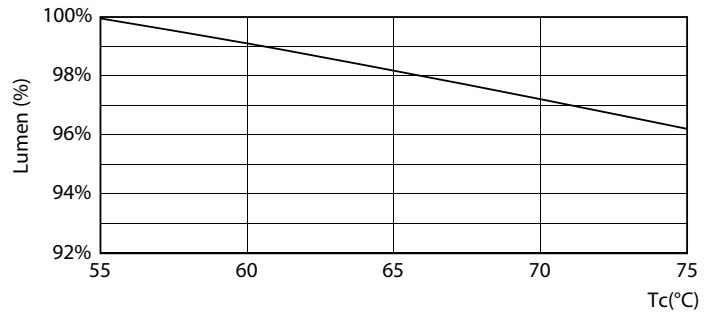

LEDtube UO 16W G13 830 24D ND