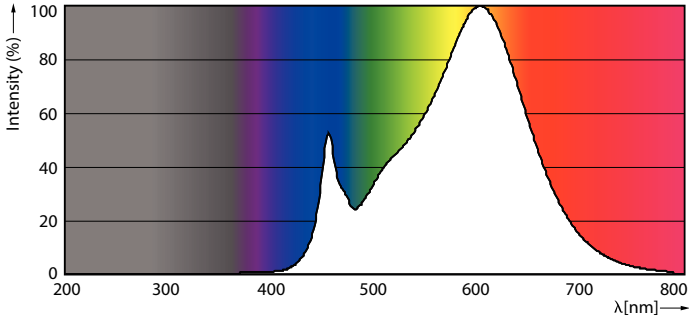

MASTER LEDtube EM/Mains T8

Photometric data

LEDtube UO 16W G13 830 24D ND