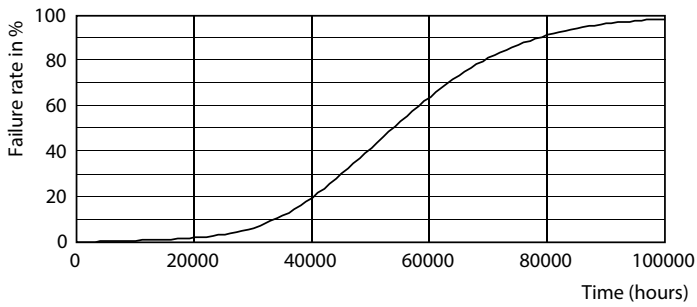

LEDtube UO 16W G13 830 24D ND