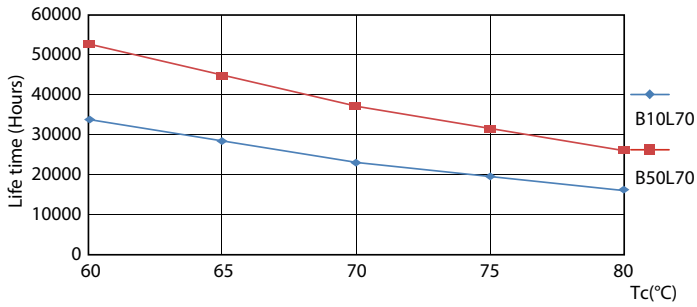

Lifetime

LEDtube UO 16W G13 830 24D ND