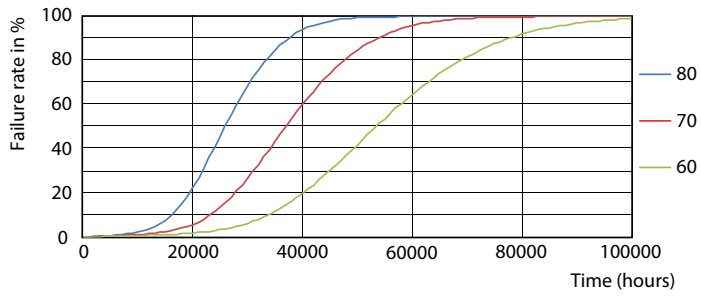

MASTER LEDtube EM/Mains T8

Lifetime

LEDtube UO 16W G13 830 24D ND