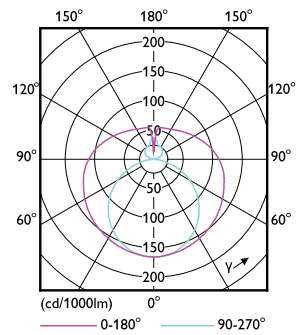

Photometric data

LEDtube UO 16W G13 830 24D ND