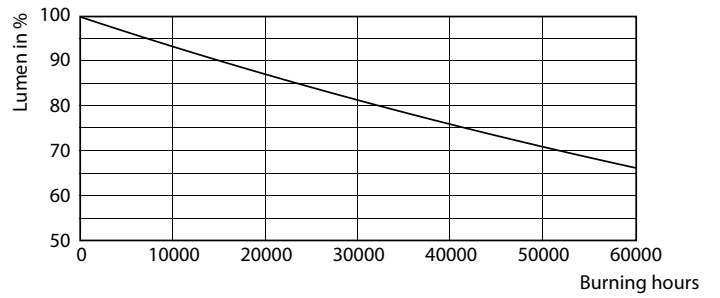

## Lifetime

LEDtube UO 16W G13 830 24D ND

LEDtube UO 16W G13 830 24D ND

LEDtube UO 16W G13 830 24D ND

LEDtube UO 16W G13 830 24D ND