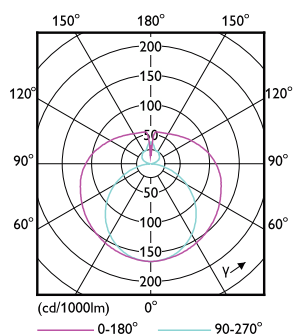

General uniform lighting - MAS LEDtube 1200mm UO 16W 830 T8 G

Light Distribution Diagram - MAS LEDtube 1200mm UO 16W 830 T8 G