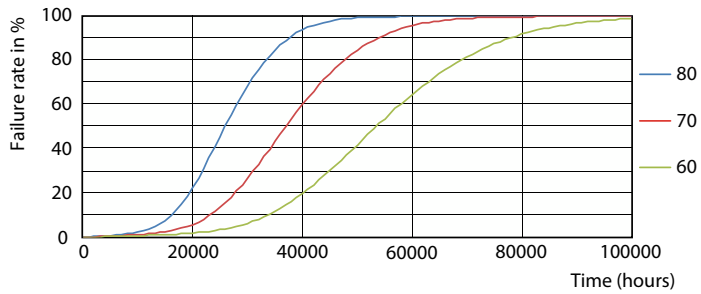

MASTER LEDtube EM/Mains T8

Livslängd

Life Expectancy Diagram - MAS LEDtube 1200mm UO 16W 830 T8 G