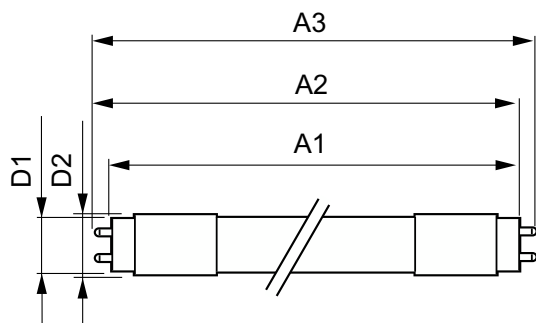

MASTER LEDtube EM/Mains T8

Temperatur	
Omgivningstemperatur	-20 °C till +45 °C
T-Case max. (nom)	55 °C
Styrenheter och dimring	
Dimbar	Nej
Mekanik och armaturhus	
Produktens längd	1 200 mm
Lampform	Lysrör, dubbel fattning
Användning och godkännande	
Energisparande produkt	Ja
Godkännandemärkningar	TUV CE-märkning Uppfyller RoHS KEMA Keur-certifikat

Energiförbrukning kWh/1 000 tim	16 kWh
Produktdata	
Beställningsproduktnamn	MAS LEDtube 1200mm UO 16W 830 T8 G
Fullständigt produktnamn	MASTER LEDtube 1200mm UO 16W 830 T8 G
Full EOC	871869959504300
Beställningsnummer	59504300
Materialnummer (12NC)	929001923402
SAP-Räknare - Antal per förpackning	1
EAN/UPC - Produkt/fodral	8718699595043
Räknare - antal förpackningar per kartong	10
EAN/UPC - Hölje	8718699595050

Måttskiss

Product	D1	D2	A1	A2	A3
MAS LEDtube 1200mm UO 16W 830 T8 G	25,8 mm	28 mm	1 198,2 mm	1 205,3 mm	1 212,4 mm

Fotometriska data