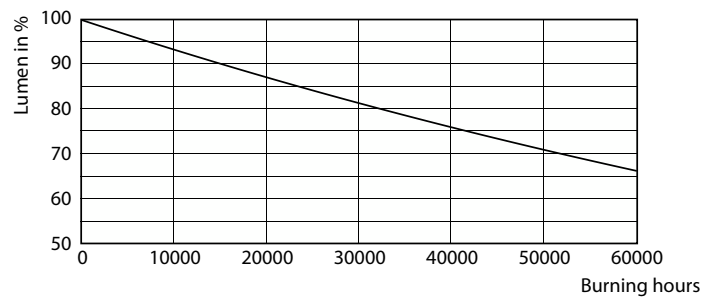

## Livslängd

Life Expectancy Diagram - MAS LEDtube 1200mm UO 16W 830 T8 G

Lumen Maintenance Diagram - MAS LEDtube 1200mm UO 16W 830 T8 G

Life Expectancy Diagram - MAS LEDtube 1200mm UO 16W 830 T8 G

Lumen Maintenance Diagram - MAS LEDtube 1200mm UO 16W 830 T8 G