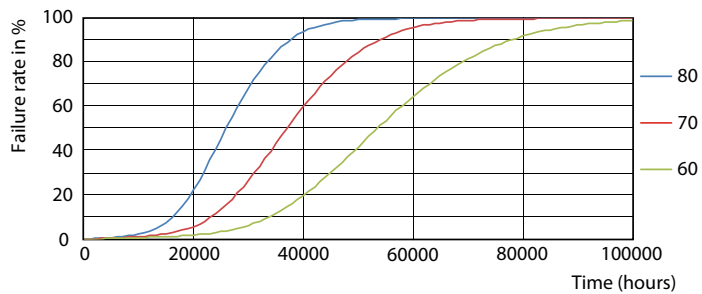

MASTER LEDtube EM/Mains

Livslängd

LEDtube UO 16W G13 830 24D ND