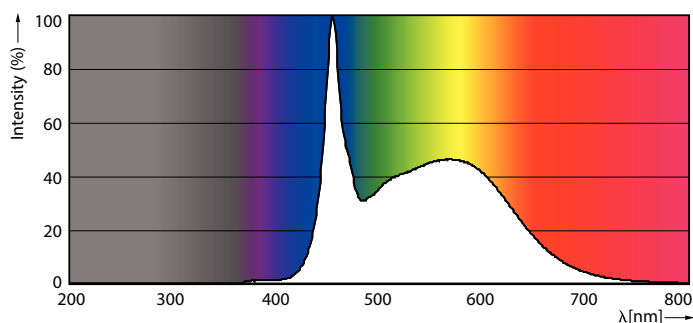

Varning och Säkerhet

Måttskiss

TLED master UO glass 2500lm 16w 6500k

Product	D1	D2	A1	A2	A3
MASTER LEDtube 1200mm UO 16W 865 T8 G	25,8 mm	28 mm	1198,2 mm	1205,3 mm	1212,4 mm

Fotometriska data

LEDtube UO 16W G13 830 24D ND