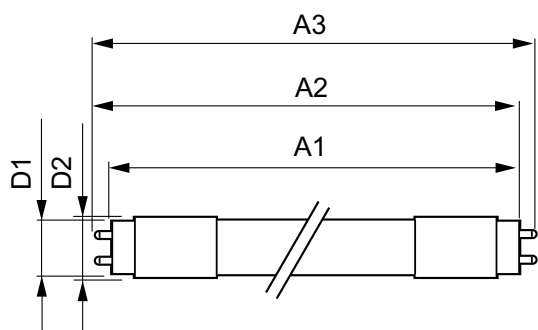

Varning och Säkerhet

Måttskiss

TLED master UO glass 2500lm 16w 6500k

Product	D1	D2	A1	A2	A3
MASTER LEDtube 1200mm UO 16W 865 T8 G	25,8 mm	28 mm	1198,2 mm	1205,3 mm	1212,4 mm

Fotometriska data

LEDtube UO 16W G13 830 24D ND