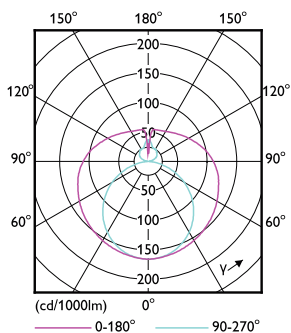

Varning och Säkerhet

Måttskiss

TLED master UO glass 2500lm 16w 6500k

Product	D1	D2	A1	A2	A3
MASTER LEDtube 1200mm UO 16W 865 T8 G	25,8 mm	28 mm	1198,2 mm	1205,3 mm	1212,4 mm

Fotometriska data

LEDtube UO 16W G13 830 24D ND

LEDtube UO 16W G13 865 24D ND

MASTER LEDtube EM/Mains

Livslängd

LEDtube UO 16W G13 830 24D ND