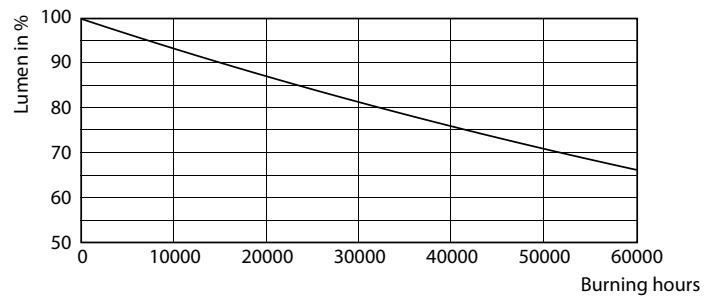

LEDtube UO 24W G13 840 24D ND

MASTER LEDtube EM/Mains T8

Photometric data

LEDtube UO 24W G13 840 24D ND

Lifetime

LEDtube UO 24W G13 830 24D ND

LEDtube UO 16W G13 830 24D ND

LEDtube UO 16W G13 830 24D ND