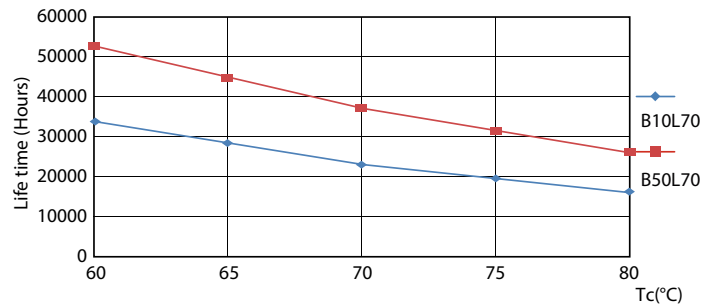

LEDtube UO 24W G13 840 24D ND

MASTER LEDtube EM/Mains T8

Photometric data

LEDtube UO 24W G13 840 24D ND

Lifetime

LEDtube UO 24W G13 830 24D ND

LEDtube UO 16W G13 830 24D ND

LEDtube UO 16W G13 830 24D ND