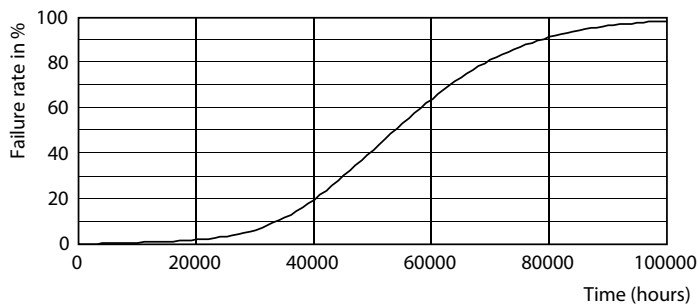

LEDtube UO 24W G13 840 24D ND

MASTER LEDtube EM/Mains T8

Photometric data

LEDtube UO 24W G13 840 24D ND

Lifetime

LEDtube UO 24W G13 830 24D ND

LEDtube UO 16W G13 830 24D ND

LEDtube UO 16W G13 830 24D ND