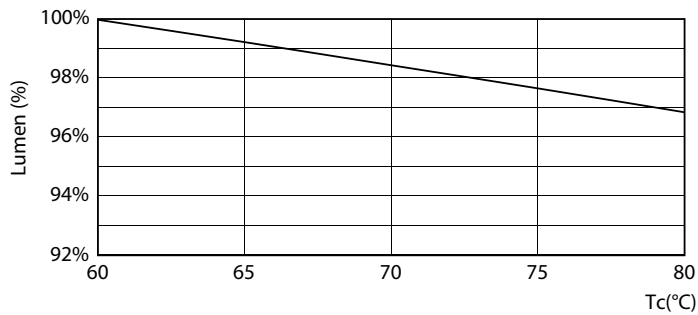

LEDtube UO 24W G13 840 24D ND

MASTER LEDtube EM/Mains T8

Photometric data

LEDtube UO 24W G13 840 24D ND

Lifetime

LEDtube UO 24W G13 830 24D ND

LEDtube UO 16W G13 830 24D ND

LEDtube UO 16W G13 830 24D ND