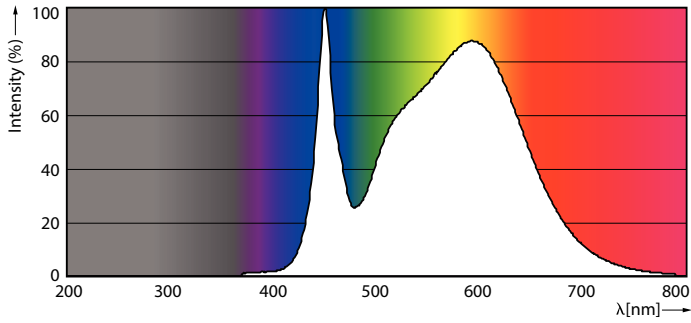

MASTER LEDtube EM/Mains T8

Photometric data

LEDtube UO 24W G13 840 24D ND