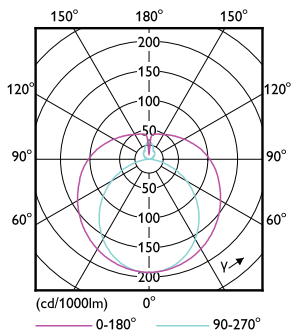

Dimensional drawing

TLED master UO glass 3700lm 24w 4000k

Product	D1	D2	A1	A2	A3
MASTER LEDtube 1500mm UO 24W 840 T8 G	25.8 mm	28 mm	1498.7 mm	1505.8 mm	1512.9 mm

Photometric data

LEDtube UO 24W G13 830 24D ND