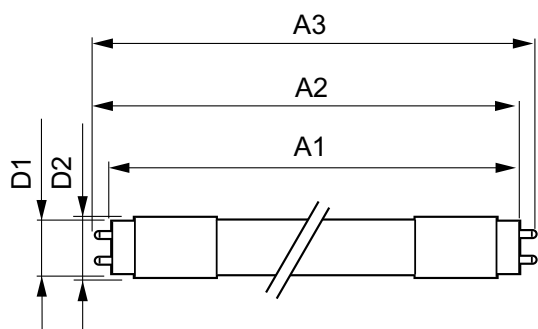

MASTER LEDtube EM/Mains

Användning och godkännande	
Energieffektivitetsetikett (EEL)	A++
Energisparande produkt	Yes
Godkännandemärkningar	CE-märkning RoHS compliance KEMA Keur certificate
Energiförbrukning kWh/1 000 tim	24 kWh
Produktdata	
Fullständig produktkod	871869959512800
Beställningsproduktnamn	MASTER LEDtube 1500mm UO 24W 840 T8 G

EAN/UPC – Produkt	8718699595128
Beställningsnummer	59512800
Räknare – Antal per förpackning	1
Räknare – antal förpackningar per kartong	10
Materialnummer (12NC)	929001923802
Nettovikt (stycke)	0,310 kg

Måttskiss

TLED master UO glass 3700lm 24w 4000k

Product	D1	D2	A1	A2	A3
MASTER LEDtube 1500mm UO 24W 840 T8 G	25,8 mm	28 mm	1498,7 mm	1505,8 mm	1512,9 mm