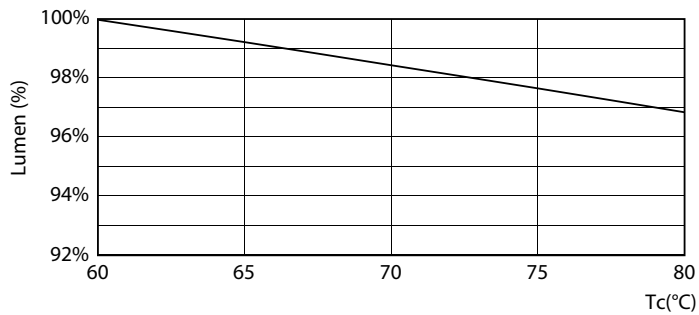

LEDtube UO 24W G13 840 24D ND

MASTER LEDtube EM/Mains

Fotometriska data

LEDtube UO 24W G13 840 24D ND

Livslängd

LEDtube UO 24W G13 830 24D ND

LEDtube UO 16W G13 830 24D ND

LEDtube UO 16W G13 830 24D ND