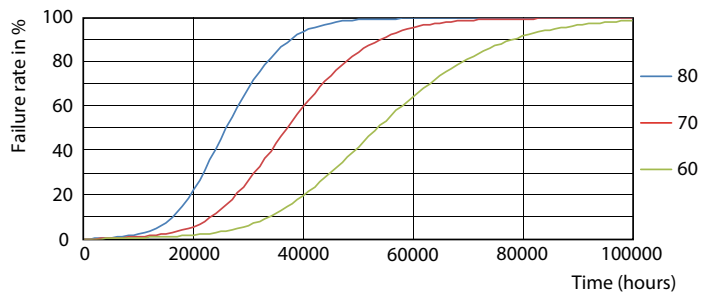

MASTER LEDtube EM/Mains

Livslängd

LEDtube UO 16W G13 830 24D ND