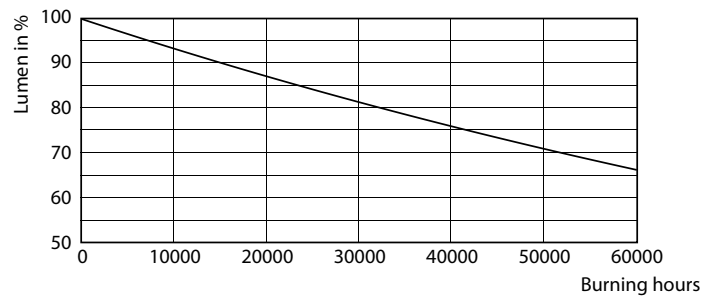

LEDtube UO 24W G13 840 24D ND

MASTER LEDtube EM/Mains

Fotometriska data

LEDtube UO 24W G13 840 24D ND

Livslängd

LEDtube UO 24W G13 830 24D ND

LEDtube UO 16W G13 830 24D ND

LEDtube UO 16W G13 830 24D ND