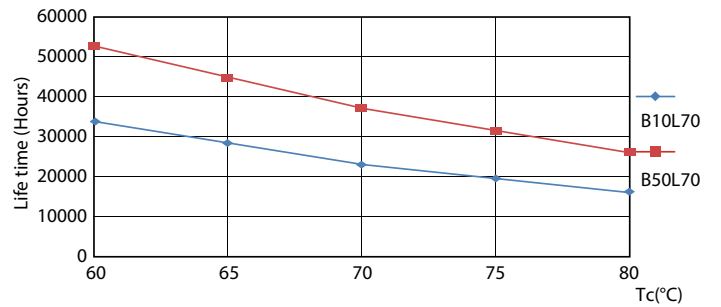

LEDtube UO 24W G13 840 24D ND

MASTER LEDtube EM/Mains

Fotometriska data

LEDtube UO 24W G13 840 24D ND

Livslängd

LEDtube UO 24W G13 830 24D ND

LEDtube UO 16W G13 830 24D ND

LEDtube UO 16W G13 830 24D ND