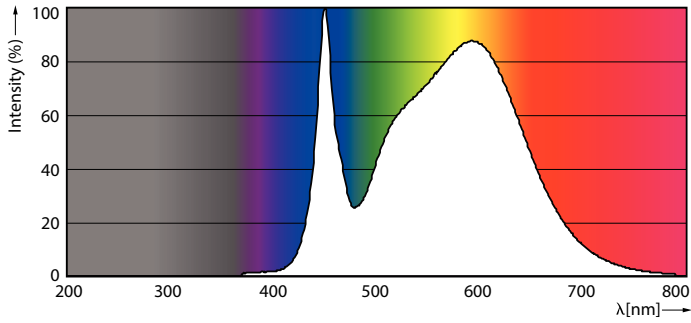

LEDtube UO 24W G13 840 24D ND

MASTER LEDtube EM/Mains

Fotometriska data

LEDtube UO 24W G13 840 24D ND

Livslängd

LEDtube UO 24W G13 830 24D ND

LEDtube UO 16W G13 830 24D ND

LEDtube UO 16W G13 830 24D ND