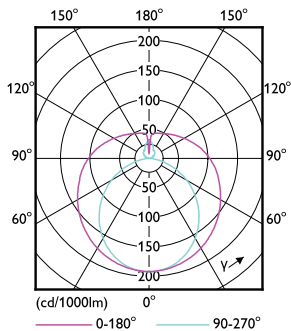

Fotometriska data

LEDtube UO 24W G13 830 24D ND

General Uniform Lighting

LEDtube UO 24W G13 840 24D ND