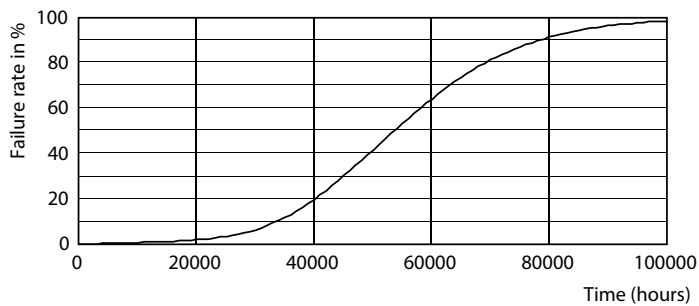

LEDtube UO 24W G13 840 24D ND

MASTER LEDtube EM/Mains

Fotometriska data

LEDtube UO 24W G13 840 24D ND

Livslängd

LEDtube UO 24W G13 830 24D ND

LEDtube UO 16W G13 830 24D ND

LEDtube UO 16W G13 830 24D ND