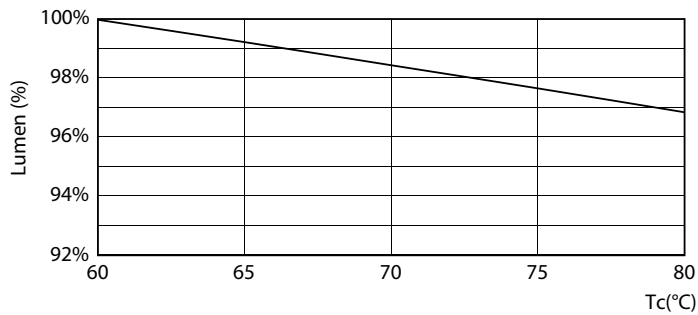

MASTER LEDtube EM/Mains

Date fotometrice

LEDtube UO 24W G13 865 24D ND

Durață de viață

LEDtube UO 24W G13 830 24D ND