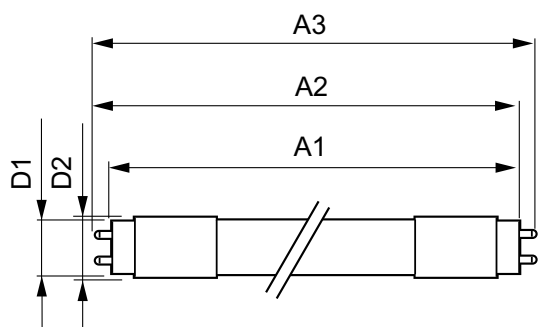

MASTER LEDtube EM/Mains

Produs eficient energetic	Yes
Mărci de omologare	Marcaj CE Conformitate RoHS KEMA Keur certificate
Consum de energie kWh/1000 h	24 kWh
Product Data	
Cod complet produs	871869959514200
Nume comandă produs	MASTER LEDtube 1500mm UO 24W 865 T8 G

EAN/UPC - Produs	8718699595142
Cod de comandă	59514200
Numărător - Cantitate per pachet	1
Numărător - Pachete per cutie exterioră	10
Material nr. (12NC)	929001923902
Greutate netă (bucată)	0,310 kg

Warnings and safety

Cote

TLED master UO glass 3700lm 24w 6500k

Product	D1	D2	A1	A2	A3
MASTER LEDtube 1500mm UO 24W 865 T8 G	25,8 mm	28 mm	1498,7 mm	1505,8 mm	1512,9 mm