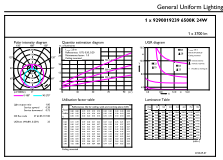

MASTER LEDtube EM/Mains

Date fotometrice

LEDtube UO 24W G13 865 24D ND