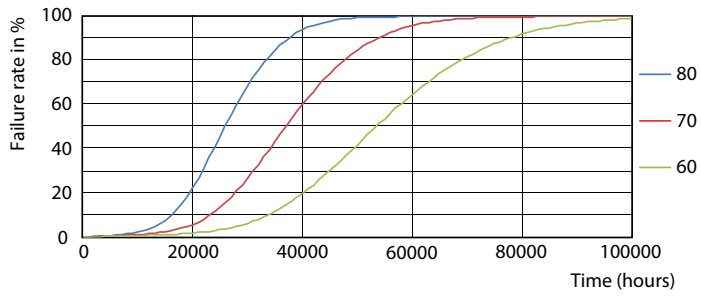

MASTER LEDtube EM/Mains

Durată de viață

LEDtube UO 16W G13 830 24D ND