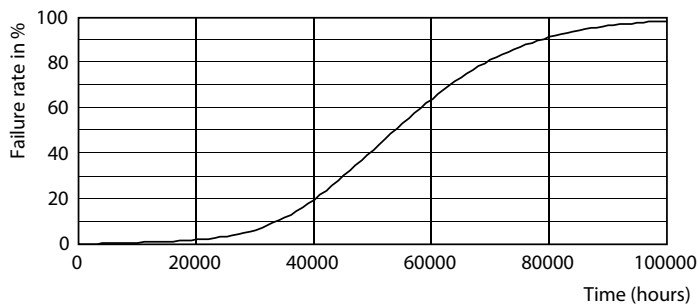

LEDtube UO 16W G13 830 24D ND