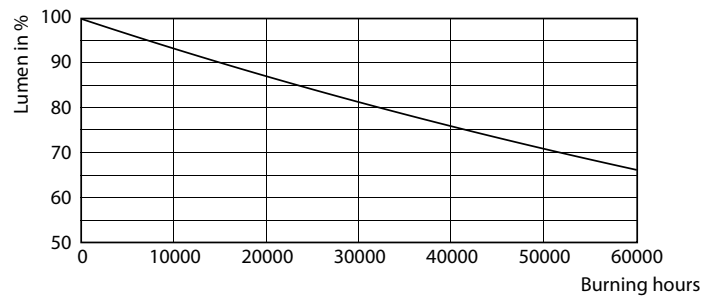

LEDtube UO 16W G13 830 24D ND