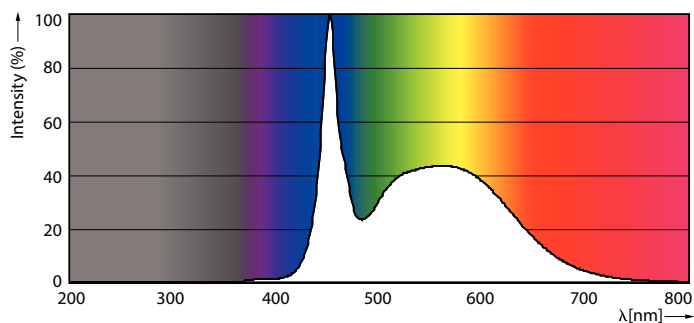

LEDtube UO 24W G13 865 24D ND