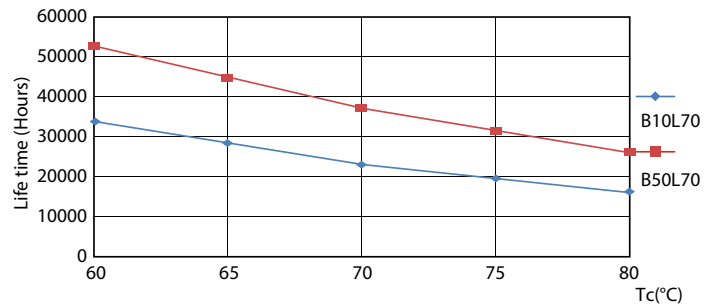

LEDtube UO 16W G13 830 24D ND

MASTER LEDtube EM/Mains

Date fotometrice

LEDtube UO 24W G13 865 24D ND

Durață de viață