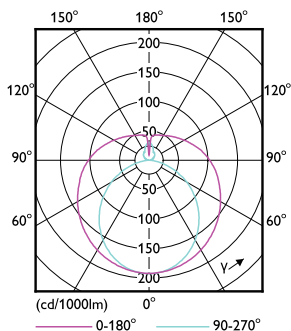

Date fotometrice

LEDtube UO 24W G13 830 24D ND