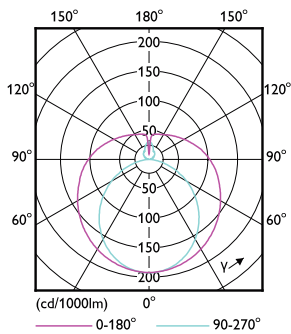

Fotometriska data

LEDtube UO 24W G13 830 24D ND