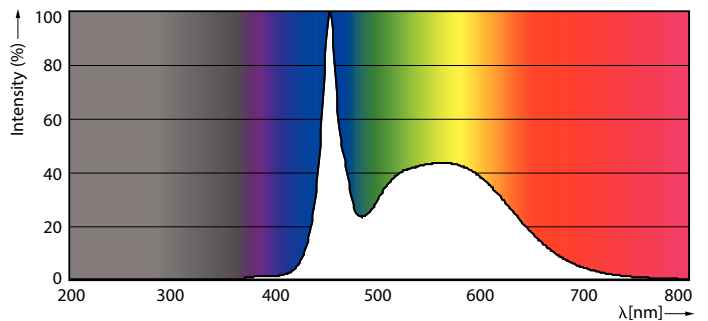

LEDtube UO 24W G13 865 24D ND