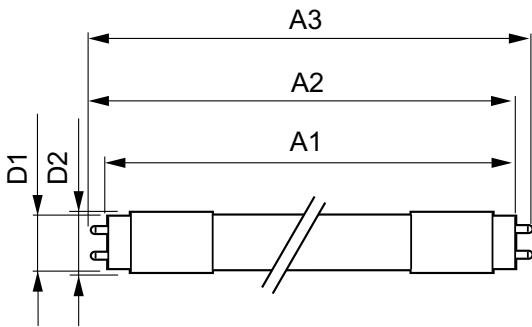

MASTER LEDtube EM/Mains

Användning och godkännande

Energieffektivitetsetikett (EEL)	A++
Energisparande produkt	Yes
Godkännandemärkningar	CE-märkning RoHS compliance KEMA Keur certificate
Energiförbrukning kWh/1 000 tim	24 kWh

Produktdata

Fullständig produktkod	871869959514200
Beställningsproduktnamn	MASTER LEDtube 1500mm UO 24W 865 T8 G

EAN/UPC – Produkt	8718699595142
Beställningsnummer	59514200
Räknare – Antal per förpackning	1
Räknare – antal förpackningar per kartong	10
Materialnummer (12NC)	929001923902
Nettovikt (stycke)	0,310 kg

Varning och Säkerhet

Måttskiss

TLED master UO glass 3700lm 24w 6500k

Product	D1	D2	A1	A2	A3
MASTER LEDtube 1500mm UO 24W 865 T8 G	25,8 mm	28 mm	1498,7 mm	1505,8 mm	1512,9 mm