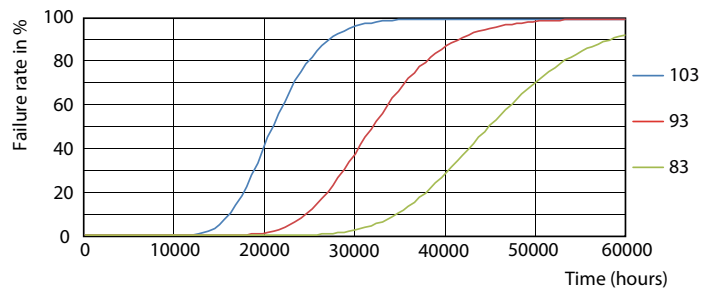

LEDtube CorePro PLS EM 5W G23 830 12D ND