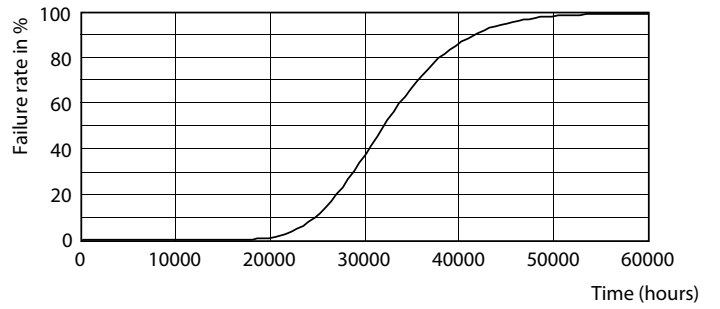

LEDtube CorePro PLS EM 5W G23 830 12D ND

CorePro LED PLS

Lifetime