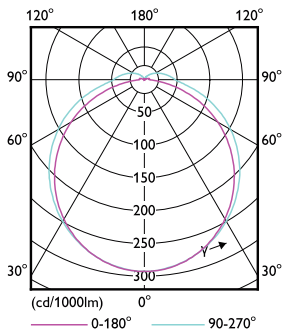

# CorePro LED PLS

Material Nr. (12NC)	929001926302
Net Weight (Piece)	0.043 kg

## Dimensional drawing

PLED PLS 220-240V 5-9W 475lm 3000K G23

Product	D	D1	A1	A2	A3
CorePro LED PLS 5W 830 2P G23	31.1 mm	15.8 mm	108 mm	144 mm	166 mm

## Photometric data

LEDtube CorePro PLS EM 5W G23 830 12D ND

LEDtub CorePro PLS EM 5W G23 830 12D ND

LEDtube CorePro PLS EM 5W G23 830 12D ND