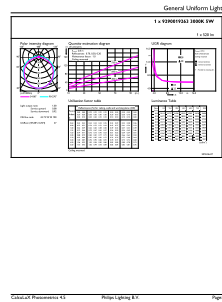

# CorePro LED PLS

Material Nr. (12NC)	929001926302
Net Weight (Piece)	0.043 kg

## Dimensional drawing

PLED PLS 220-240V 5-9W 475lm 3000K G23

Product	D	D1	A1	A2	A3
CorePro LED PLS 5W 830 2P G23	31.1 mm	15.8 mm	108 mm	144 mm	166 mm

## Photometric data

LEDtube CorePro PLS EM 5W G23 830 12D ND

LEDtub CorePro PLS EM 5W G23 830 12D ND

LEDtube CorePro PLS EM 5W G23 830 12D ND