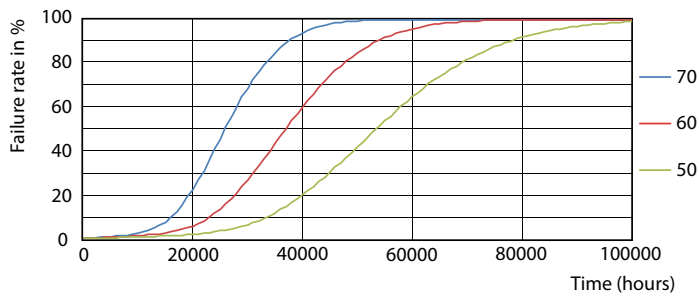

## 8-5W G13 830 3000K

Lifetime

8.5W G13

8.5W G13

8.5W G13

8.5W G13

8.5W G13