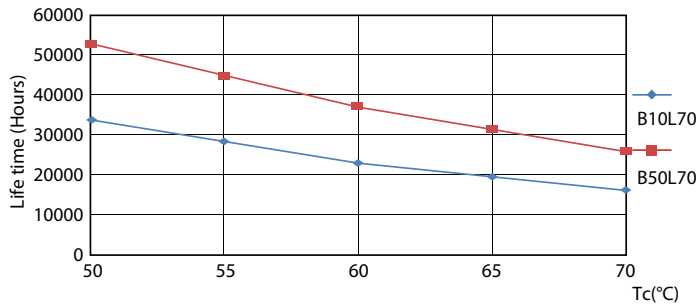

8.5W G13

8.5W G13