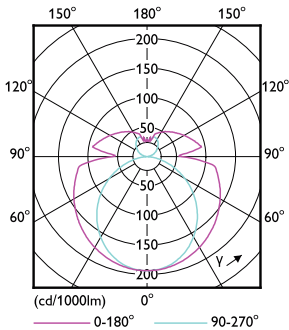

15-5W 2G13

15-5W 2G13 835 3500K