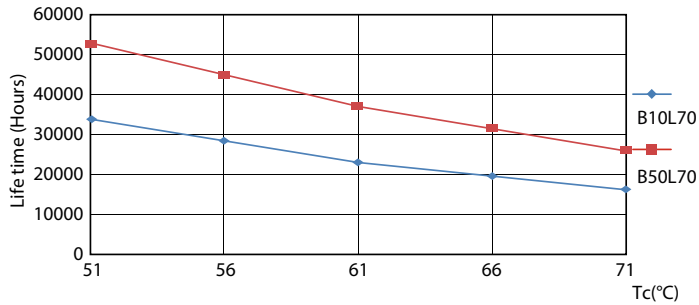

## 15-5W 2G13 830 3000K

Lifetime

15-5W 2G13

8.5W G13

8.5W G13

15-5W 2G13

15-5W 2G13