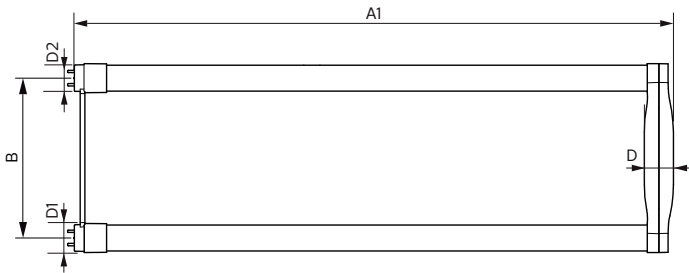

## Dimensional drawing

Product	D1	D2	B	A1	D
15.5T8-6U/COR/24-835/MF20/G 10/1	25.7 mm	28.1 mm	152 mm	570 mm	27.9 mm