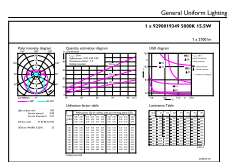

15-5W 2G13 850 5000K