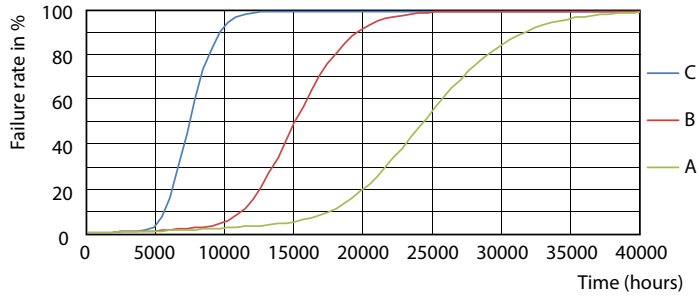

LEDtube 1500mm 20-54W 2000lm 6500K G13

Datos fotométricos

LEDtube 20W G13 740

LEDtube 20W G13

LEDtube 20W G13 740

Tubos LED Ecofit T8

Vida útil

LEDtube 15K FailureRate