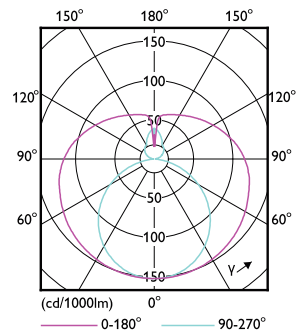

Datos del producto

Funcionamiento de emergencia		Voltaje (nom.)	
Base de casquillo	G13 [Medium Bi-Pin Fluorescent]	220-240 V	
Vida útil nominal (nom.)	15000 h	Temperatura	
Ciclo de conmutación	50000X	T ambiente (máx.)	45 °C
Rendimiento inicial (conforme con IEC)		T ambiente (mín.)	-20 °C
Código de color	765 [CCT de 6,500 K]	T de almacenamiento (máx.)	65 °C
Ángulo de haz (nom.)	240 °	T de almacenamiento (mín.)	-40 °C
Flujo lumínico (nom.)	2000 lm	Controles y regulación	
Temperatura del color con correlación (nom.)	6500 K	Regulable	No
Eficacia lumínica (nominal) (nom.)	100.00 lm/W	Datos técnicos de la luz	
Consistencia del color	<7	Longitud de producto	1500 mm
Índice de reproducción cromática -IRC (nom.)	70	Aprobación y aplicación	
Lmf al fin de vida útil nominal (nom.)	70 %	Consumo energético kWh/1000 h	20 kWh
Mecánicos y de carcasa		Datos de producto	
Frecuencia de entrada	50 a 60 Hz	Código de producto completo	871869959609500
Potencia (promedio) (nominal)	20 W	Nombre del producto del pedido	LEDtube 1500mm 20W 765 T8 AP SL G
Hora de inicio (nom.)	0.5 s	EAN/UPC - Producto	8718699596095
Tiempo de calentamiento hasta el 60% flujo lum. (nom.)	0.5 s	Código de pedido	929001940668
Factor de potencia (nom.)	0.5		

Tubos LED Ecofit T8

Cantidad por paquete	1
Numerador - Paquetes por caja exterior	10
N.º de material (12NC)	929001940668

Peso neto (pieza)	0,270 kg
-------------------	----------

Plano de dimensiones

A3

Product	D1	D2	A1	A2	A3
LEDtube 1500mm 20W 765	25,7 mm	28 mm	1498,5 mm	1505,9 mm	1513 mm
T8 AP SL G					

LEDtube 1500mm 20-54W 2000lm 6500K G13

Datos fotométricos

LEDtube 20W G13 740

LEDtube 20W G13

LEDtube 20W G13 740

Tubos LED Ecofit T8

Vida útil

LEDtube 15K FailureRate