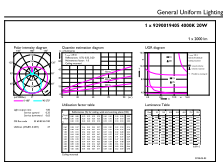

Tubos LED Ecofit T8

Cantidad por paquete	1
Numerador - Paquetes por caja exterior	10
N.º de material (12NC)	929001940668

Peso neto (pieza)	0,270 kg

Plano de dimensiones

A3

Product	D1	D2	A1	A2	A3
LEDtube 1500mm 20W 765	25,7 mm	28 mm	1498,5 mm	1505,9 mm	1513 mm
T8 AP SL G					

LEDtube 1500mm 20-54W 2000lm 6500K G13

Datos fotométricos