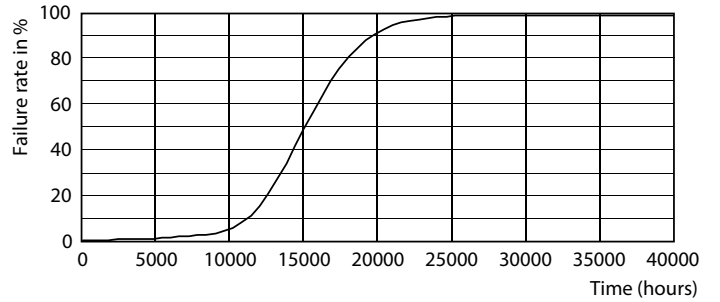

Datos del producto

Funcionamiento de emergencia		Voltaje (nom.)	
Base de casquillo	G13 [Medium Bi-Pin Fluorescent]	220-240 V	
Vida útil nominal (nom.)	15000 h	Temperatura	
Ciclo de conmutación	50000X	T ambiente (máx.)	45 °C
Rendimiento inicial (conforme con IEC)		T ambiente (mín.)	-20 °C
Código de color	765 [CCT de 6,500 K]	T de almacenamiento (máx.)	65 °C
Ángulo de haz (nom.)	240 °	T de almacenamiento (mín.)	-40 °C
Flujo lumínico (nom.)	2000 lm	Controles y regulación	
Temperatura del color con correlación (nom.)	6500 K	Regulable	No
Eficacia lumínica (nominal) (nom.)	100.00 lm/W	Datos técnicos de la luz	
Consistencia del color	<7	Longitud de producto	1500 mm
Índice de reproducción cromática -IRC (nom.)	70	Aprobación y aplicación	
Lmf al fin de vida útil nominal (nom.)	70 %	Consumo energético kWh/1000 h	20 kWh
Mecánicos y de carcasa		Datos de producto	
Frecuencia de entrada	50 a 60 Hz	Código de producto completo	871869959609500
Potencia (promedio) (nominal)	20 W	Nombre del producto del pedido	LEDtube 1500mm 20W 765 T8 AP SL G
Hora de inicio (nom.)	0.5 s	EAN/UPC - Producto	8718699596095
Tiempo de calentamiento hasta el 60% flujo lum. (nom.)	0.5 s	Código de pedido	929001940668
Factor de potencia (nom.)	0.5		

LEDtube 1500mm 20-54W 2000lm 6500K G13

Datos fotométricos

LEDtube 20W G13 740

LEDtube 20W G13

LEDtube 20W G13 740

Tubos LED Ecofit T8

Vida útil

LEDtube 15K FailureRate