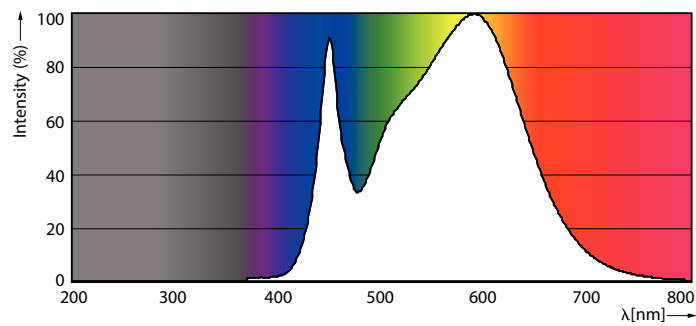

Datos del producto

Funcionamiento de emergencia		Voltaje (nom.)	
Base de casquillo	G13 [Medium Bi-Pin Fluorescent]	220-240 V	
Vida útil nominal (nom.)	15000 h	Temperatura	
Ciclo de conmutación	50000X	T ambiente (máx.)	45 °C
Rendimiento inicial (conforme con IEC)		T ambiente (mín.)	-20 °C
Código de color	765 [CCT de 6,500 K]	T de almacenamiento (máx.)	65 °C
Ángulo de haz (nom.)	240 °	T de almacenamiento (mín.)	-40 °C
Flujo lumínico (nom.)	2000 lm	Controles y regulación	
Temperatura del color con correlación (nom.)	6500 K	Regulable	No
Eficacia lumínica (nominal) (nom.)	100.00 lm/W	Datos técnicos de la luz	
Consistencia del color	<7	Longitud de producto	1500 mm
Índice de reproducción cromática -IRC (nom.)	70	Aprobación y aplicación	
Lmf al fin de vida útil nominal (nom.)	70 %	Consumo energético kWh/1000 h	20 kWh
Mecánicos y de carcasa		Datos de producto	
Frecuencia de entrada	50 a 60 Hz	Código de producto completo	871869959609500
Potencia (promedio) (nominal)	20 W	Nombre del producto del pedido	LEDtube 1500mm 20W 765 T8 AP SL G
Hora de inicio (nom.)	0.5 s	EAN/UPC - Producto	8718699596095
Tiempo de calentamiento hasta el 60% flujo lum. (nom.)	0.5 s	Código de pedido	929001940668
Factor de potencia (nom.)	0.5		

Tubos LED Ecofit T8

Cantidad por paquete	1
Numerador - Paquetes por caja exterior	10
N.º de material (12NC)	929001940668

Peso neto (pieza)	0,270 kg
-------------------	----------

Plano de dimensiones

A3

Product	D1	D2	A1	A2	A3
LEDtube 1500mm 20W 765	25,7 mm	28 mm	1498,5 mm	1505,9 mm	1513 mm
T8 AP SL G					

LEDtube 1500mm 20-54W 2000lm 6500K G13

Datos fotométricos

LEDtube 20W G13 740

LEDtube 20W G13

LEDtube 20W G13 740

Tubos LED Ecofit T8

Vida útil

LEDtube 15K FailureRate