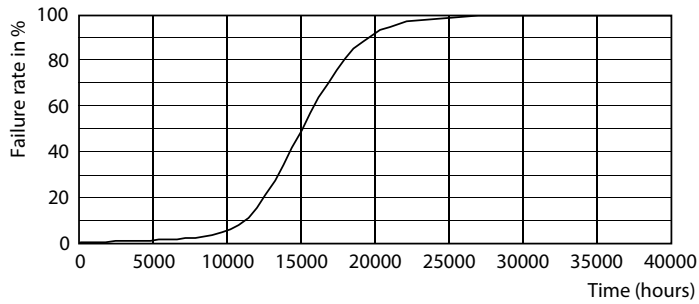

Datos del producto

Funcionamiento de emergencia		Equivalente de potencia		35 W
Base de casquillo	E27 [E27]	Hora de inicio (nom.)		0,5 s
Vida útil nominal (nom.)	15000 h	Tiempo de calentamiento hasta el 60% flujo lum. (nom.)		0,5 s
Ciclo de conmutación	20000X	Factor de potencia (nom.)		0,4
Tipo técnico	4-35W	Voltaje (nom.)		100-240 V
Rendimiento inicial (conforme con IEC)		Temperatura		
Código de color	825 [CCT de 2,500 K]	Temperatura máxima (nom.)		52 °C
Ángulo de haz (nom.)	280 °	Controles y regulación		
Flujo lumínico (nom.)	400 lm	Regulable		No
Designación de color	Blanco cálido (WW)	Datos técnicos de la luz		
Temperatura del color con correlación (nom.)	2500 K	Acabado de la lámpara		Ámbar transparente
Eficacia lumínica (nominal) (nom.)	100,00 lm/W	Aprobación y aplicación		
Consistencia del color	<6	Etiqueta de eficiencia energética (EEL)		A++
Índice de reproducción cromática -IRC (nom.)	80			
Llmf al fin de vida útil nominal (nom.)	70 %			
Mecánicos y de carcasa				
Frecuencia de entrada	50 a 60 Hz			
Power (Rated) (Nom)	4 W			

Datos fotométricos

LEDBulb E27 A60 400lm

LEDBulb E27 A60 400lm

LEDBulb E27 400lm

Lámparas LED clásicas de filamento

Lifetime

LEDBulb E27 2500K

LEDBulb E27 2500K