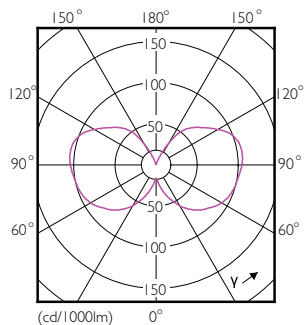

LEDBulb E27 400lm