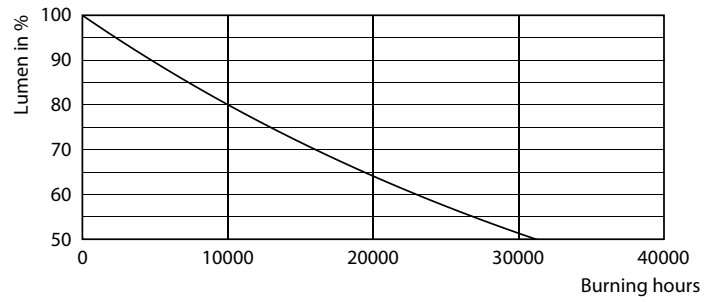

Datos del producto

Funcionamiento de emergencia		Equivalente de potencia		35 W
Base de casquillo	E27 [E27]	Hora de inicio (nom.)		0,5 s
Vida útil nominal (nom.)	15000 h	Tiempo de calentamiento hasta el 60% flujo lum. (nom.)		0,5 s
Ciclo de conmutación	20000X	Factor de potencia (nom.)		0,4
Tipo técnico	4-35W	Voltaje (nom.)		100-240 V
Rendimiento inicial (conforme con IEC)		Temperatura		
Código de color	825 [CCT de 2,500 K]	Temperatura máxima (nom.)		52 °C
Ángulo de haz (nom.)	280 °	Controles y regulación		
Flujo lumínico (nom.)	400 lm	Regulable		No
Designación de color	Blanco cálido (WW)	Datos técnicos de la luz		
Temperatura del color con correlación (nom.)	2500 K	Acabado de la lámpara		Ámbar transparente
Eficacia lumínica (nominal) (nom.)	100,00 lm/W	Aprobación y aplicación		
Consistencia del color	<6	Etiqueta de eficiencia energética (EEL)		A++
Índice de reproducción cromática -IRC (nom.)	80			
Llmf al fin de vida útil nominal (nom.)	70 %			
Mecánicos y de carcasa				
Frecuencia de entrada	50 a 60 Hz			
Power (Rated) (Nom)	4 W			

Datos fotométricos

LEDBulb E27 A60 400lm

LEDBulb E27 A60 400lm

LEDBulb E27 400lm

Lámparas LED clásicas de filamento

Lifetime

LEDBulb E27 2500K

LEDBulb E27 2500K