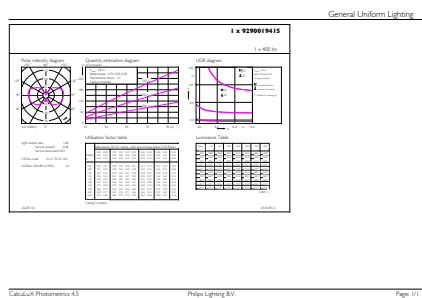

Datos fotométricos

LEDBulb E27 A60 400lm