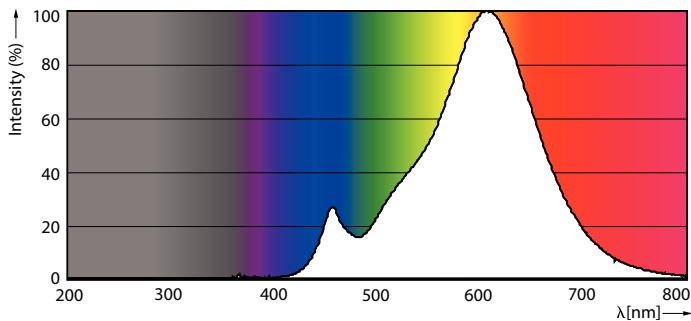

LEDBulb E27 A60 400lm