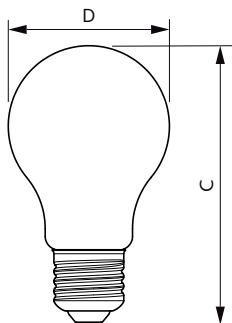

Datos del producto

Funcionamiento de emergencia		Equivalente de potencia		35 W
Base de casquillo	E27 [E27]	Hora de inicio (nom.)		0,5 s
Vida útil nominal (nom.)	15000 h	Tiempo de calentamiento hasta el 60% flujo lum. (nom.)		0,5 s
Ciclo de conmutación	20000X	Factor de potencia (nom.)		0,4
Tipo técnico	4-35W	Voltaje (nom.)		100-240 V
Rendimiento inicial (conforme con IEC)		Temperatura		
Código de color	825 [CCT de 2,500 K]	Temperatura máxima (nom.)		52 °C
Ángulo de haz (nom.)	280 °	Controles y regulación		
Flujo lumínico (nom.)	400 lm	Regulable		No
Designación de color	Blanco cálido (WW)	Datos técnicos de la luz		
Temperatura del color con correlación (nom.)	2500 K	Acabado de la lámpara		Ámbar transparente
Eficacia lumínica (nominal) (nom.)	100,00 lm/W	Aprobación y aplicación		
Consistencia del color	<6	Etiqueta de eficiencia energética (EEL)		A++
Índice de reproducción cromática -IRC (nom.)	80			
Llmf al fin de vida útil nominal (nom.)	70 %			
Mecánicos y de carcasa				
Frecuencia de entrada	50 a 60 Hz			
Power (Rated) (Nom)	4 W			

Cantidad por paquete	1
Numerador - Paquetes por caja exterior	4
N.º de material (12NC)	929001941542
Peso neto (pieza)	0,028 kg

Plano de dimensiones

Bulb A60 230V 4-35W 400lm 2500K E27 ND

Product	D	C
LEDClassic 35W A60 E27 825 100-240V NDLA	60 mm	106 mm