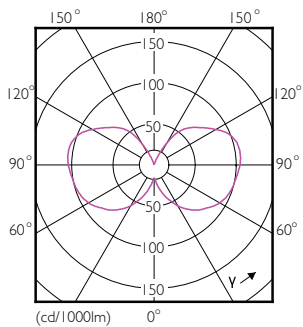

LEDBulb E27 400lm