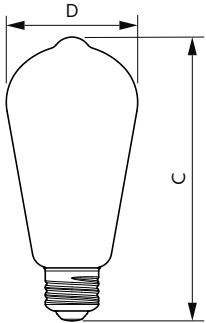

Cantidad por paquete	1
Numerador - Paquetes por caja exterior	4
N.º de material (12NC)	929001941642
Peso neto (pieza)	0,060 kg

Plano de dimensiones

Bulb ST64 230V 4-35W 400lm 2500K E27 ND

Product	D	C
LEDClassic 35W ST64 E27 825 100-240VNDLA	64 mm	142 mm