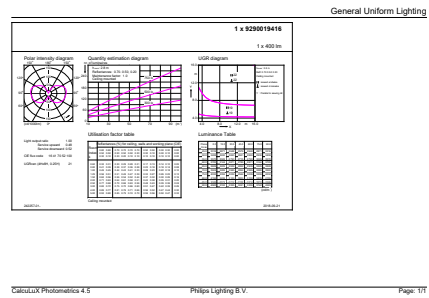

LEDBulb E27 ST64 400lm