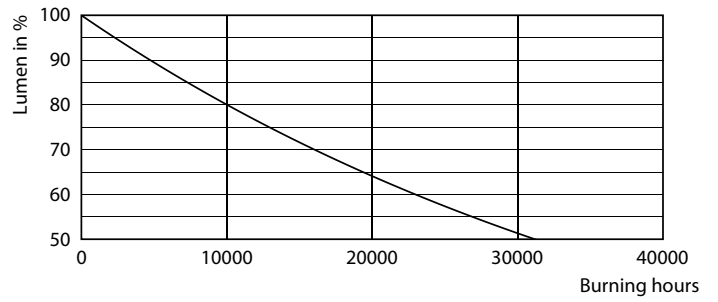

Datos del producto

Funcionamiento de emergencia	
Base de casquillo	E27 [E27]
Vida útil nominal (nom.)	15000 h
Ciclo de conmutación	20000X
Tipo técnico	4-35W

Rendimiento inicial (conforme con IEC)	
Código de color	825 [CCT de 2,500 K]
Ángulo de haz (nom.)	280 °
Flujo lumínico (nom.)	400 lm
Designación de color	Blanco cálido (WW)
Temperatura del color con correlación (nom.)	2500 K
Eficacia lumínica (nominal) (nom.)	100,00 lm/W
Consistencia del color	<6
Índice de reproducción cromática -IRC (nom.)	80
Llmf al fin de vida útil nominal (nom.)	70 %

Datos fotométricos

LEDBulb E27 ST64 400lm

LEDBulb E27 ST64 400lm

LEDBulb E27 400lm

Lámparas LED clásicas de filamento

Lifetime

LEDBulb E27 2500K

LEDBulb E27 2500K