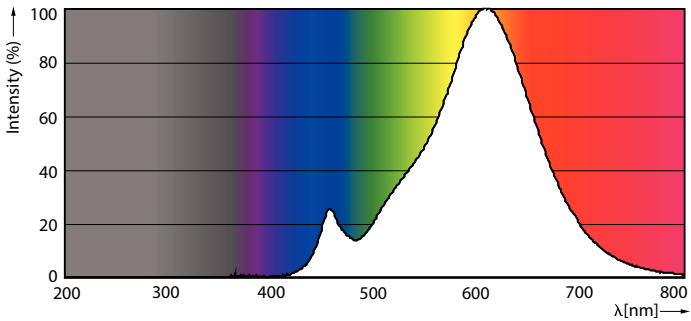

Datos fotométricos

LEDBulb E27 ST64 400lm