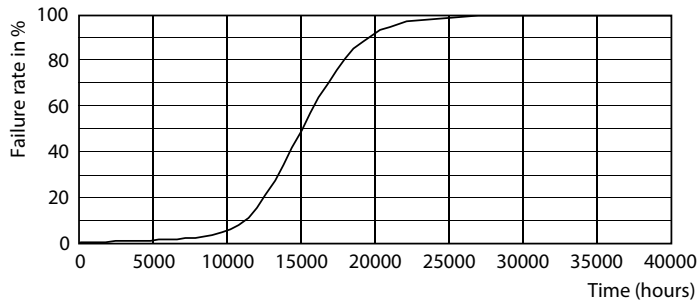

Datos del producto

Funcionamiento de emergencia	
Base de casquillo	E27 [E27]
Vida útil nominal (nom.)	15000 h
Ciclo de conmutación	20000X
Tipo técnico	4-35W

Rendimiento inicial (conforme con IEC)	
Código de color	825 [CCT de 2,500 K]
Ángulo de haz (nom.)	280 °
Flujo lumínico (nom.)	400 lm
Designación de color	Blanco cálido (WW)
Temperatura del color con correlación (nom.)	2500 K
Eficacia lumínica (nominal) (nom.)	100,00 lm/W
Consistencia del color	<6
Índice de reproducción cromática -IRC (nom.)	80
Llmf al fin de vida útil nominal (nom.)	70 %

Datos fotométricos

LEDBulb E27 ST64 400lm

LEDBulb E27 ST64 400lm

LEDBulb E27 400lm

Lámparas LED clásicas de filamento

Lifetime

LEDBulb E27 2500K

LEDBulb E27 2500K