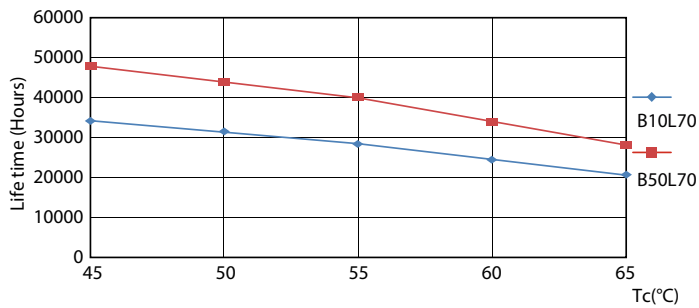

30W FA8

30W FA8

30W FA8