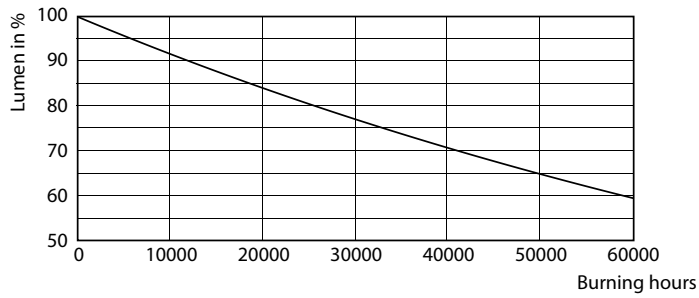

Essential LEDtube

Lifetime

30W FA8