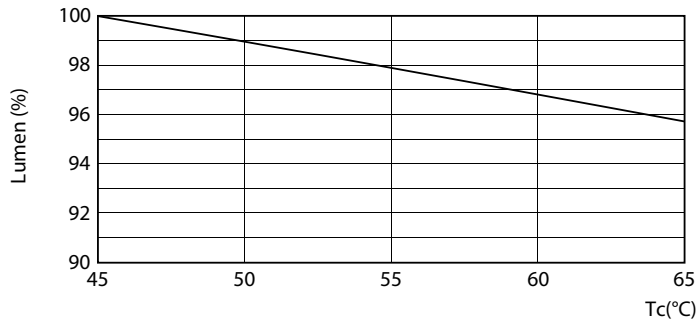

Datos fotométricos

30W FA8 840 4000K

LEDtube 1200 mm 21 W, 865, G13, T8, UO

General Uniform Lighting

30W FA8 865 6500K

Essential LEDtube

Lifetime

30W FA8