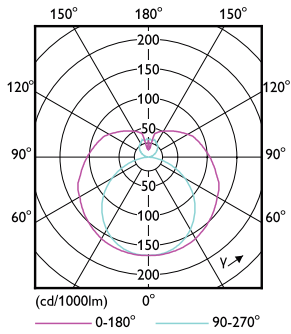

Essential LEDtube

N.º de material (12NC)	929001950812
Peso neto (pieza)	0,540 kg

Plano de dimensiones

T8 20-277V 30-60W 3500lm 6500K FA8

Product	D1	D2	A1	A2	A3
CorePro LEDtube T8 8ft 30W865 WV FA8	25,5 mm	28 mm	2366,9 mm	2375,8 mm	2384,7 mm

Datos fotométricos

30W FA8 840 4000K

LEDtube 1200 mm 21 W, 865, G13, T8, UO

General Uniform Lighting

30W FA8 865 6500K

Essential LEDtube

Lifetime

30W FA8