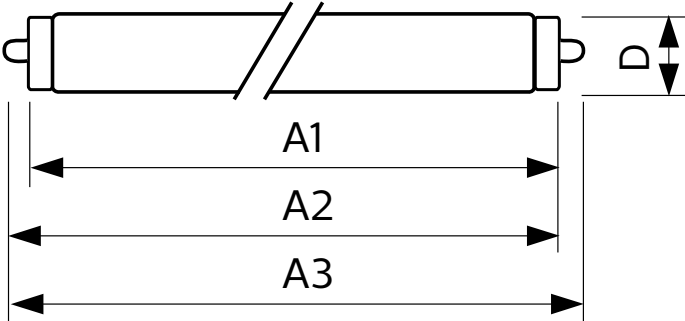

Essential LEDtube

CorePro LEDtube T8 8ft 30W865 WV FA8

Essential LEDtube es un tubo LED económico que es adecuado para reemplazar las lámparas fluorescentes T8. El producto brinda un efecto de iluminación natural para su uso en aplicaciones de iluminación general, así como ahorros en energía instantáneos. Es una solución ecológica.

Datos del producto

Funcionamiento de emergencia	
Base de casquillo	FA8 [FA8]
Vida útil nominal (nom.)	36000 h
Ciclo de conmutación	50000X
Rendimiento inicial (conforme con IEC)	
Código de color	865 [CCT de 6,500 K]
Ángulo de haz (nom.)	240 °
Flujo lumínico (nom.)	3500 lm
Temperatura del color con correlación (nom.)	6500 K
Consistencia del color	ANSI
Índice de reproducción cromática -IRC (nom.)	80
Llmf al fin de vida útil nominal (nom.)	70 %
Mecánicos y de carcasa	
Frecuencia de entrada	50 a 60 Hz
Power (Rated) (Nom)	30 W
Corriente de lámpara (máx.)	275 mA
Corriente de lámpara (mín.)	120 mA
Hora de inicio (nom.)	0,5 s
Tiempo de calentamiento hasta el 60% flujo lum. (nom.)	0.5 s
Factor de potencia (nom.)	0.9

Voltaje (nom.)	120-277 V
Temperatura	
T ambiente (máx.)	45 °C
T ambiente (mín.)	-20 °C
T de almacenamiento (máx.)	65 °C
T de almacenamiento (mín.)	-40 °C
Temperatura máxima (nom.)	45 °C
Controles y regulación	
Regulable	No
Datos técnicos de la luz	
Longitud de producto	2400 mm
Datos de producto	
Código de producto completo	871869960388500
Nombre de producto del pedido	CorePro LEDtube T8 8ft 30W865 WV FA8
EAN/UPC - Producto	8718699603885
Código de pedido	929001950812
Cantidad por paquete	1
Numerador - Paquetes por caja exterior	10

Essential LEDtube

N.º de material (12NC)	929001950812
Peso neto (pieza)	0,540 kg

Plano de dimensiones

T8 20-277V 30-60W 3500lm 6500K FA8

Product	D1	D2	A1	A2	A3
CorePro LEDtube T8 8ft 30W865 WV FA8	25,5 mm	28 mm	2366,9 mm	2375,8 mm	2384,7 mm