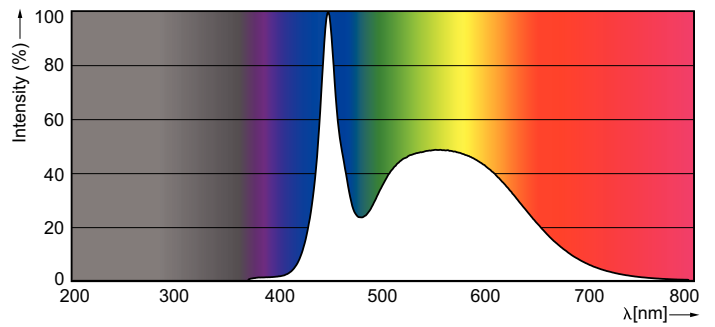

LEDtube 1200 mm 21 W, 865, G13, T8, UO

General Uniform Lighting

30W FA8 865 6500K