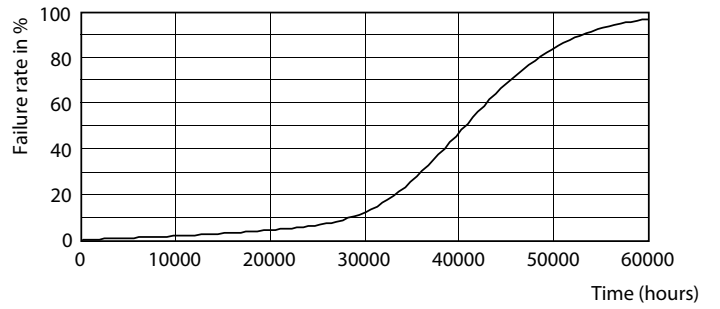

Datos fotométricos

30W FA8 840 4000K

LEDtube 1200 mm 21 W, 865, G13, T8, UO

General Uniform Lighting

30W FA8 865 6500K

Essential LEDtube

Lifetime

30W FA8