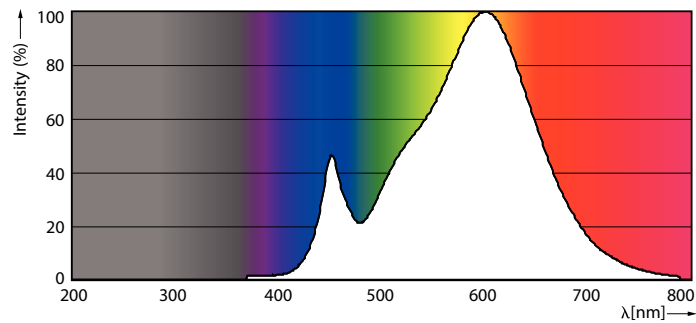

80W E27 A60 FR