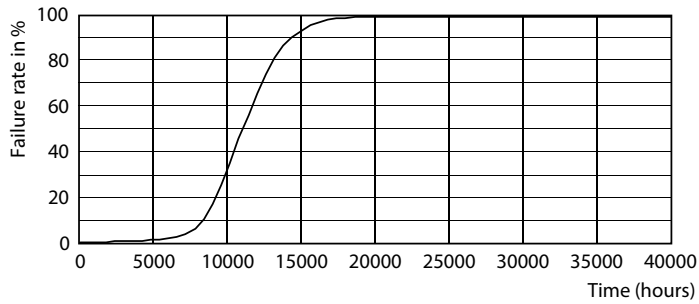

Lámparas LED Essential

Lifetime

65W E27 A60 FR

65W E27 A60 FR