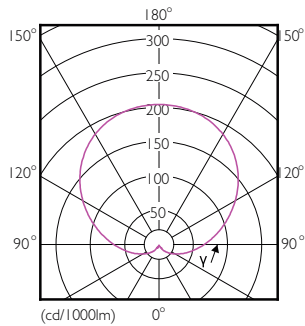

Plano de dimensiones

Bulb A55 220V 9-85W 950lm 3000K E27 ND

Product	D	C
EcoHome LEDBulb 12W E27 3000KHV 1PF/20AR	60 mm	108 mm

Datos fotométricos

65W E27 A60 FR 130D 765 6500K

80W E27 A60 FR 130D 730 3000K

80W E27 A60 FR