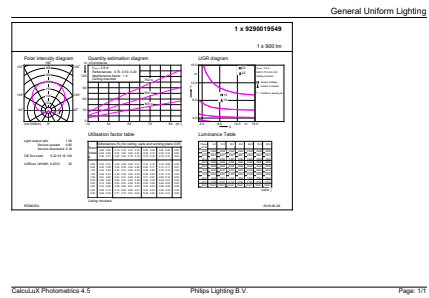

Plano de dimensiones

Bulb A55 220V 9-85W 950lm 3000K E27 ND

Product	D	C
EcoHome LEDBulb 12W E27 3000KHV 1PF/20AR	60 mm	108 mm

Datos fotométricos

65W E27 A60 FR 130D 765 6500K

80W E27 A60 FR 130D 730 3000K

80W E27 A60 FR