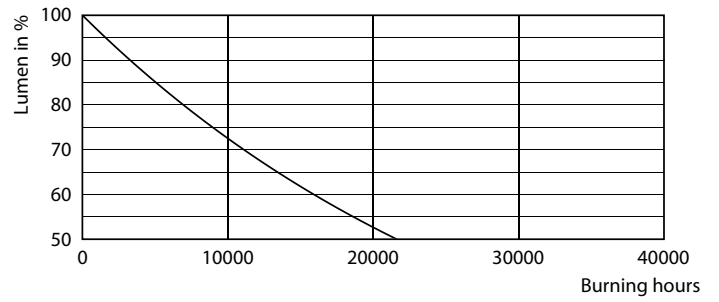

Lámparas LED Essential

Lifetime

65W E27 A60 FR

65W E27 A60 FR