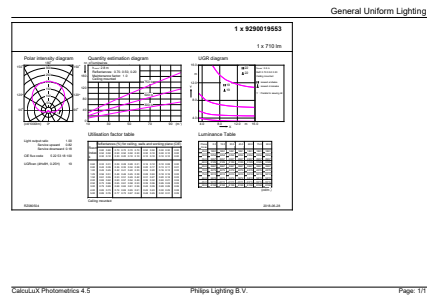

65W E27 A60 FR 130D 730 3000K