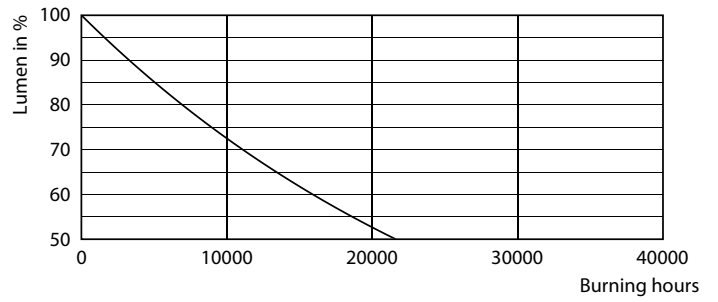

Lámparas LED Essential

Lifetime

65W E27 A60 FR

65W E27 A60 FR