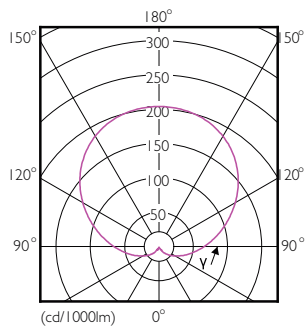

Datos fotométricos

65W E27 A60 FR 130D 765 6500K