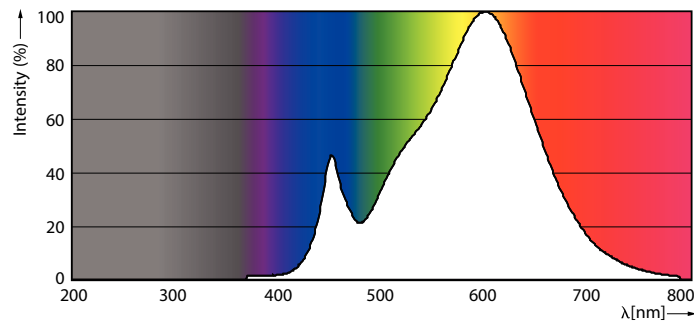

### Datos del producto

Funcionamiento de emergencia	
Base de casquillo	E27 [ E27]
Vida útil nominal (nom.)	6000 h
Ciclo de conmutación	50000X
Tipo técnico	10-65W
Rendimiento inicial (conforme con IEC)	
Código de color	730 [ CCT de 3.000 K]
Ángulo de haz (nom.)	130 °
Flujo lumínico (nom.)	710 lm
Designación de color	Blanco (WH)
Temperatura del color con correlación (nom.)	3000 K
Eficacia lumínica (nominal) (nom.)	71,00 lm/W
Consistencia del color	<7
Índice de reproducción cromática -IRC (nom.)	70
Lmf al fin de vida útil nominal (nom.)	70 %
Mecánicos y de carcasa	
Frecuencia de entrada	50 a 60 Hz
Power (Rated) (Nom)	10 W

## Datos fotométricos

65W E27 A60 FR 130D 765 6500K

65W E27 A60 FR 130D 730 3000K

80W E27 A60 FR