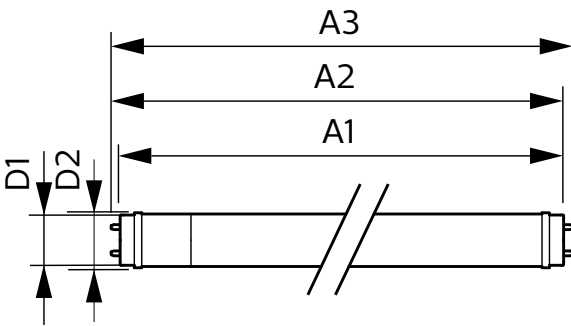

T8

Mécanique et boîtier

Longueur du produit	1200 mm

Approbation et utilisation

Produit écoénergétique	Yes
Marques d'approbation	RoHS compliance UL certificate

Données de produit

Nom du produit de la commande	16T8/LED/48-840/IF18/G 25/1

EAN/CUP – Produit	046677542085
Code de commande	542084
Numérateur – Quantité par emballage	1
Numérateur – Emballages par boîte extérieure	25
Numéro de matériau (12NC)	929001960604
Poids net (pièce)	0,215 kg

Schéma dimensionnel

TLED 1200mm T8 120-277 16W 1800lm 4000K

Product	D1	D2	A1	A2	A3
16T8/LED/48-840/IF18/G 25/1	25,7 mm	28 mm	1198 mm	1205 mm	1212 mm

Données photométriques