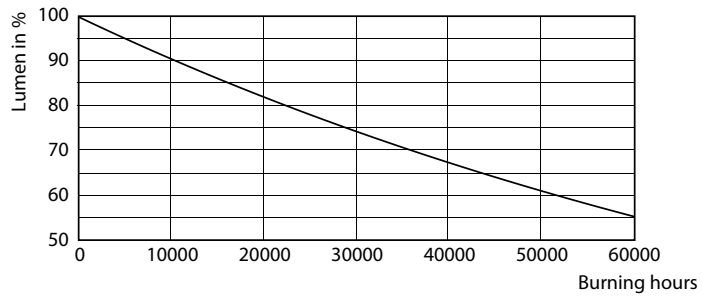

T8

Durée de vie

LEDtubes 1200mm T8 120-277 16W 1800lm 4000K