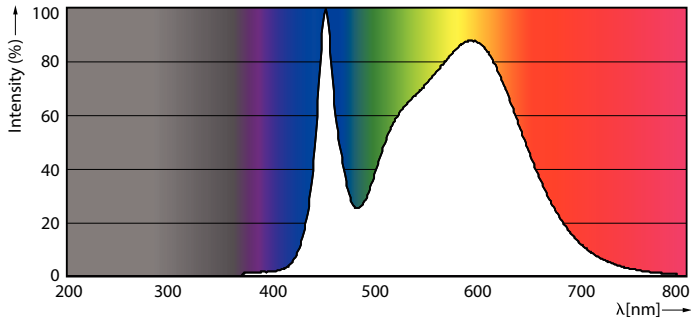

Données photométriques

LEDtubes 1200mm T8 120-277 16W 1800lm 4000K