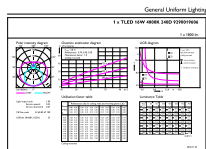

Données photométriques

LEDtubes 1200mm T8 120-277 16W 1800lm 4000K