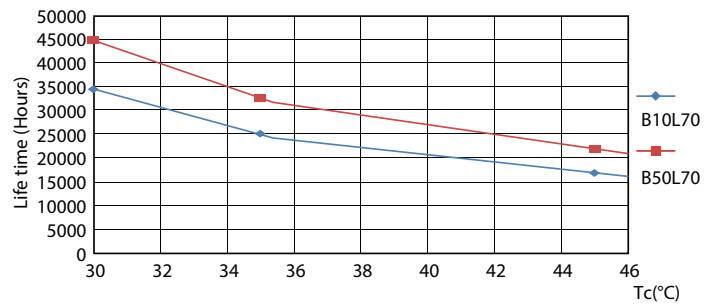

LEDtubes 1200mm T8 120-277 16W 1800lm 4000K