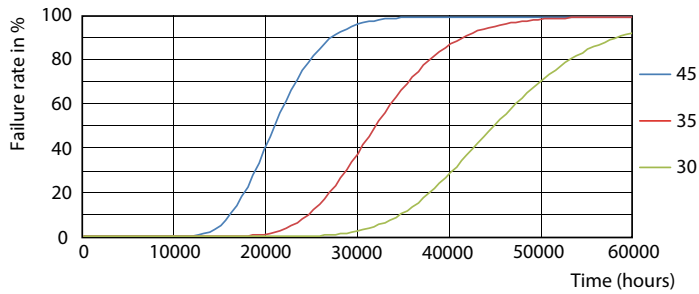

Durée de vie