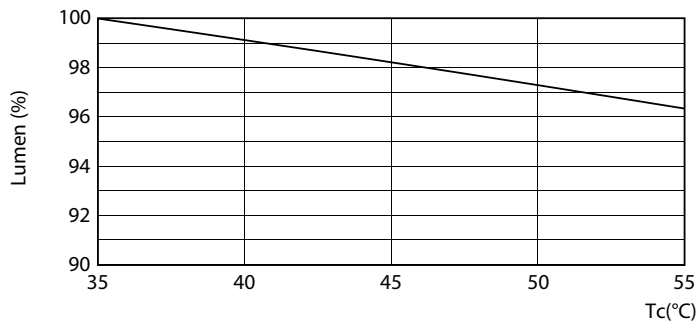

LEDtubes 1200mm T8 120-277 16W 1800lm 4000K

LEDtubes 1200mm T8 120-277 16W 1800lm 4000K