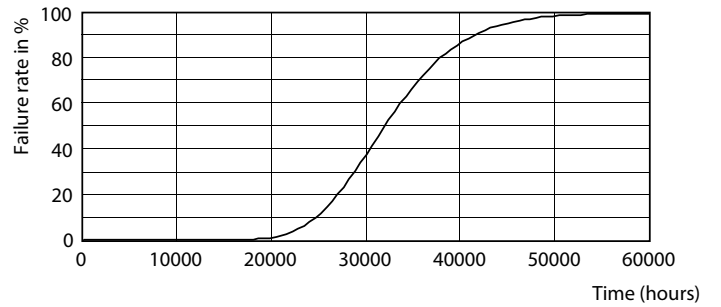

LEDtubes 1200mm T8 120-277 16W 1800lm 4000K