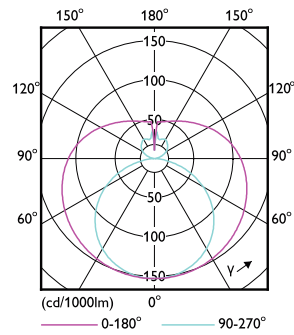

LEDtubes 1200mm T8 120-277 16W 1800lm 4000K