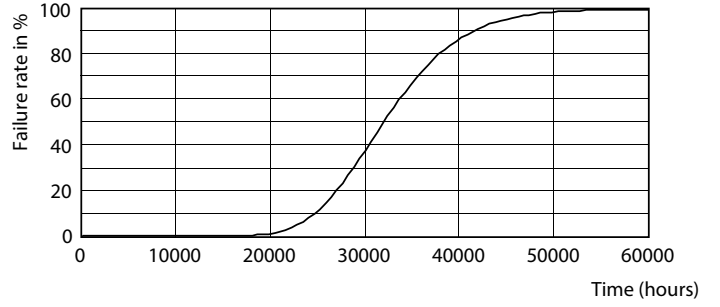

LEDtubes 1200mm T8 120-277 16W 1800lm 4000K

T8

Lifetime