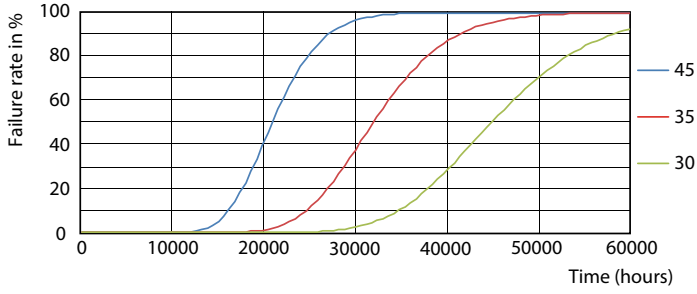

T8

Lifetime