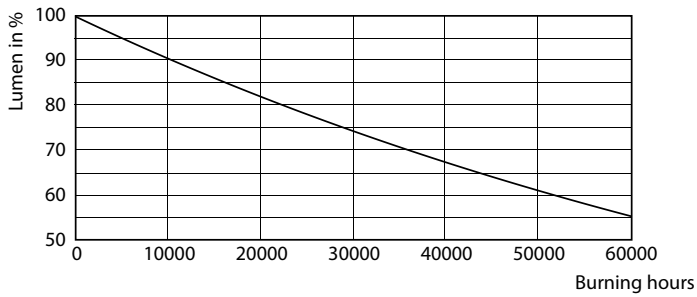

## Lifetime

LEDtubes 1200mm T8 120-277 16W 1800lm 4000K

LEDtubes 1200mm T8 120-277 16W 1800lm 4000K

LEDtubes 1200mm T8 120-277 16W 1800lm 4000K

LEDtubes 1200mm T8 120-277 16W 1800lm 4000K

LEDtubes 1200mm T8 120-277 16W 1800lm 4000K