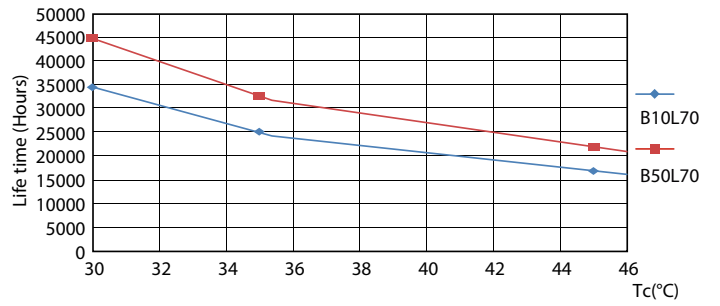

LEDtubes 1200mm T8 120-277 16W 1800lm 4000K