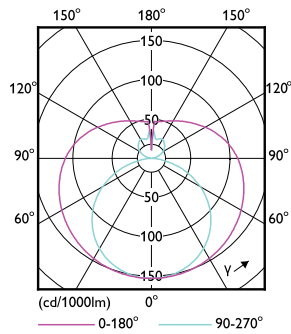

## Dimensional drawing

TLED 1200mm T8 120-277 16W 1800lm 4000K

Product	D1	D2	A1	A2	A3
16T8/LED/48-840/IF18/G 25/1	25.7 mm	28 mm	1198 mm	1205 mm	1212 mm

## Photometric data

LEDtubes 1200mm T8 120-277 16W 1800lm 4000K

LEDtubes 1200mm T8 120-277 16W 1800lm 4000K

LEDtubes 1200mm T8 120-277 16W 1800lm 4000K