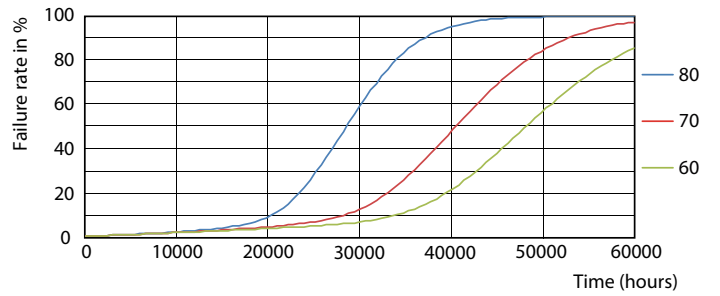

LEDtube 16T8 UF18 48-840

LEDtube 16T8 UF18 48-840

LEDtube 16T8 UF18

Lifetime

LEDtube 16T8 UF18

LEDtube 16T8 UF18

LEDtube 16T8 UF18 LifetimeVsTc

LEDtube 16T8 UF18 FailureRate