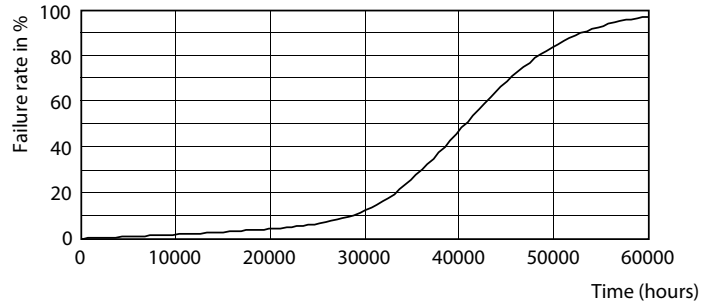

LEDtube 16T8 UF18 48-840

LEDtube 16T8 UF18 48-840

LEDtube 16T8 UF18

Lifetime

LEDtube 16T8 UF18

LEDtube 16T8 UF18

LEDtube 16T8 UF18 LifetimeVsTc

LEDtube 16T8 UF18 FailureRate