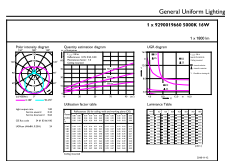

4ft T8 16-32W 1800lm 240D 5000K G13 ND

Product	D1	D2	A1	A2	A3
16T8/LED/48-850/UF18/G 10/1	25.7 mm	28 mm	1198 mm	1205 mm	1212 mm

Photometric data

LEDtube 16T8 UF18 48-850

LEDtube 16T8 UF18

© 2020 Philips Lighting B.V. Page 11