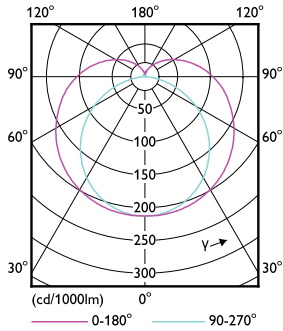

G13 4000K

G13 3000K 1300lm