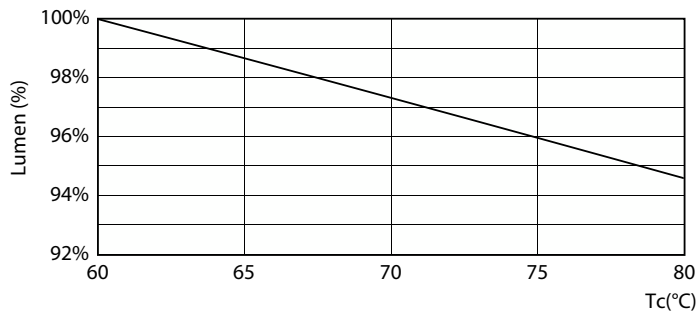

## Lifetime

Life Expectancy Diagram - ECOFIT LEDtube 1200mm 16W 740 T8 CT G WV

Lumen Maintenance Diagram - ECOFIT LEDtube 1200mm 16W 740 T8 CT G WV

Life Expectancy Diagram - ECOFIT LEDtube 1200mm 16W 740 T8 CT G WV