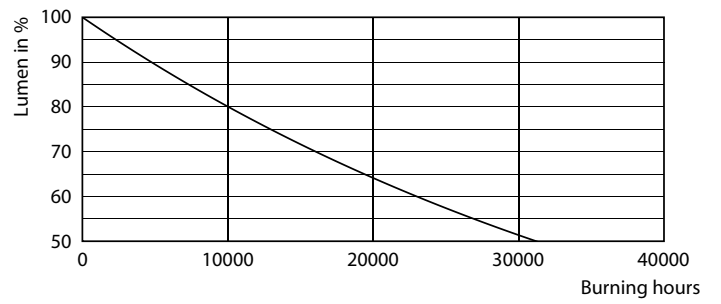

Photometric data

LEDtube G13 6500K 16W

LEDtube G13

LEDtube G13 6500K 16W

Ecofit Ledtubes T8

Lifetime

LEDtube G13 LifetimeVsTc

LEDtube G13