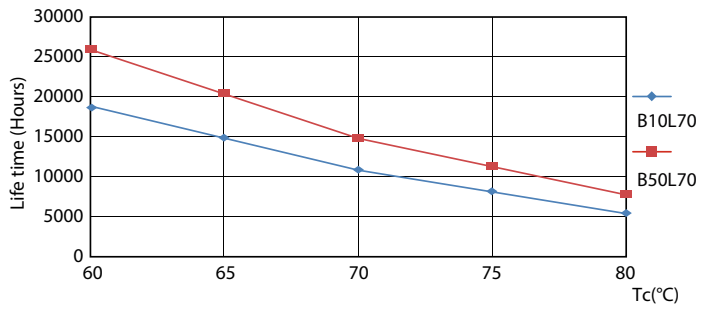

Photometric data

LEDtube G13 6500K 16W

LEDtube G13

LEDtube G13 6500K 16W

Ecofit Ledtubes T8

Lifetime

LEDtube G13 LifetimeVsTc

LEDtube G13