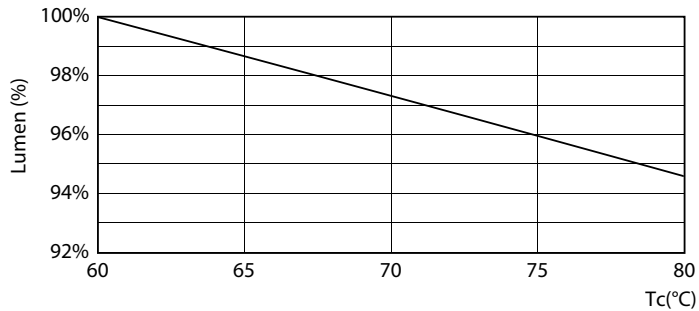

LEDtube G13 FailureRate

LEDtube G13 LumenVsTc