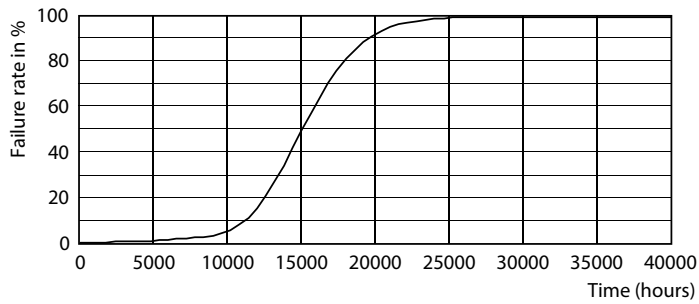

Photometric data

LEDtube G13 6500K 16W

LEDtube G13

LEDtube G13 6500K 16W

Ecofit Ledtubes T8

Lifetime

LEDtube G13 LifetimeVsTc

LEDtube G13