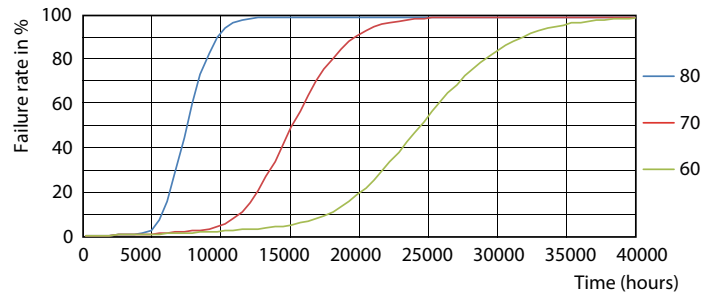

Photometric data

LEDtube G13 6500K 16W

LEDtube G13

LEDtube G13 6500K 16W

Ecofit Ledtubes T8

Lifetime

LEDtube G13 LifetimeVsTc

LEDtube G13