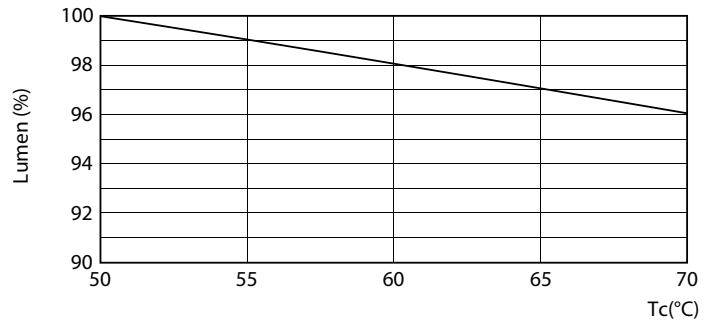

## Photometric data

G13 3500K 1100lm

G13 4000K

G13 3500K 1100lm

Lifetime

G13 4000K

G13 4000K

G13 4000K