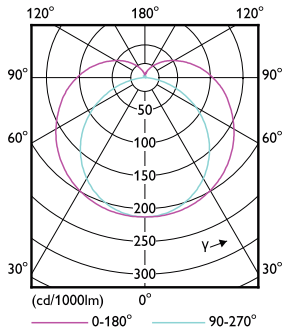

<b>Order code</b>	541821
<b>Numerator - Quantity Per Pack</b>	1
<b>Numerator - Packs per outer box</b>	10
<b>Material Nr. (12NC)</b>	929001987004
<b>Net Weight (Piece)</b>	0.080 kg

## Dimensional drawing

TLED IF MasterClass 2ft 1000lm 3500K

Product	D1	D2	A1	A2	A3
7T8/MAS/24-835/IF10/P 10/1	25.7 mm	26.3 mm	588.6 mm	595.7 mm	602.8 mm

## Photometric data

G13 3500K 1100lm

G13 4000K

G13 3500K 1100lm

Lifetime

G13 4000K

G13 4000K

G13 4000K