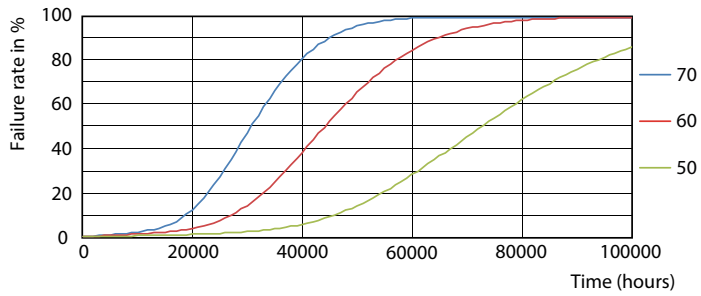

## Photometric data

G13 3500K 1100lm

G13 4000K

G13 3500K 1100lm

Lifetime

G13 4000K

G13 4000K

G13 4000K