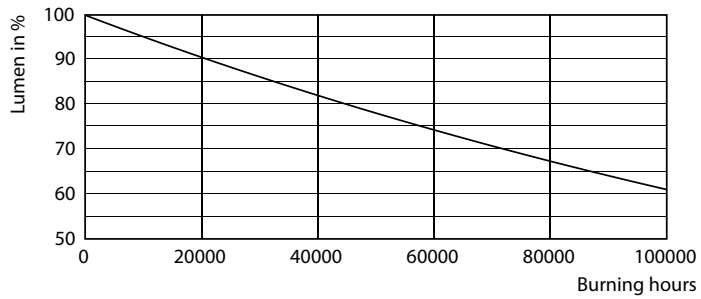

Lifetime

G13 4000K

G13 4000K