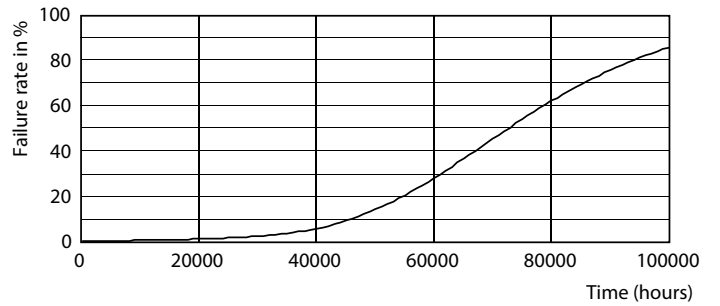

## Photometric data

G13 3500K 1100lm

G13 4000K

G13 3500K 1100lm

Lifetime

G13 4000K

G13 4000K

G13 4000K