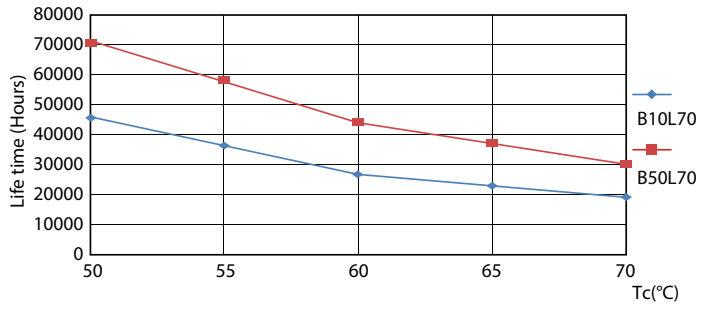

## Photometric data

G13 3500K 1100lm

G13 4000K

G13 3500K 1100lm

Lifetime

G13 4000K

G13 4000K

G13 4000K