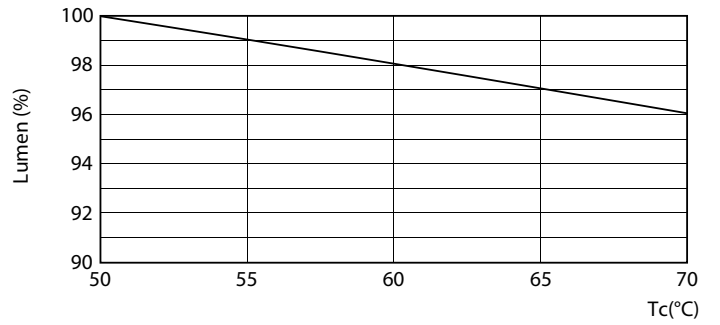

## Dimensional drawing

TLED IF MasterClass 2ft 1100lm 5000K

Product	D1	D2	A1	A2	A3
7T8/MAS/24-850/IF11/P 10/1	25.7 mm	26.3 mm	588.6 mm	595.7 mm	602.8 mm

## Photometric data

G13 5000K 1150lm

G13 4000K

G13 5000K 1150lm

Lifetime

G13 4000K

G13 4000K

G13 4000K