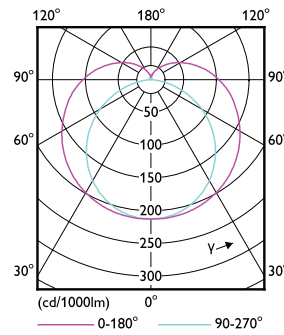

## Dimensional drawing

TLED IF MasterClass 2ft 1100lm 5000K

Product	D1	D2	A1	A2	A3
7T8/MAS/24-850/IF11/P 10/1	25.7 mm	26.3 mm	588.6 mm	595.7 mm	602.8 mm

## Photometric data

G13 5000K 1150lm

G13 4000K

G13 5000K 1150lm

Lifetime

G13 4000K

G13 4000K

G13 4000K