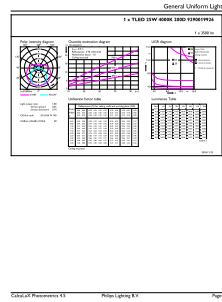

Temperatura	
T ambiente (máx.)	45 °C
T ambiente (mín.)	-20 °C
T de almacenamiento (máx.)	65 °C
T de almacenamiento (mín.)	-40 °C
Temperatura máxima (nom.)	75 °C

Controles y regulación	
Regulable	No

Datos técnicos de la luz	
Longitud de producto	1200 mm

T5

Datos de producto

Nombre de producto del pedido	25T5HO/COR/46-840/MF35/G 25/1
EAN/UPC - Producto	046677542061
Código de pedido	929001992604
Cantidad por paquete	1

Numerador - Paquetes por caja exterior	25
N.º de material (12NC)	929001992604
Peso neto (pieza)	0,215 kg

Plano de dimensiones

TLED 120-277V25W-54W 3500lm 4000K G5 ND

Product	D1	D2	A1	A2	A3
25T5HO/COR/46-840/ MF35/G 25/1	15,3 mm	18,6 mm	1147,8 mm	1154,9 mm	1162 mm

Datos fotométricos

LEDtube G5 4000K

LEDtube G5 4000K