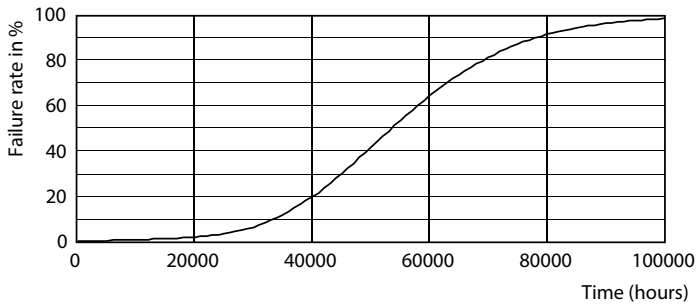

LEDtube G5 25W