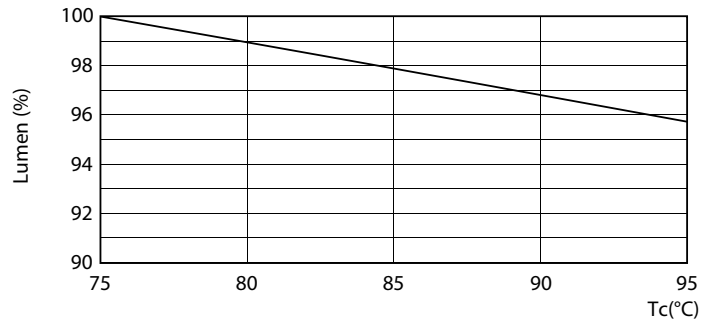

LEDtube G5 25W LumenVsTc

LEDtube G5 25W FailureRate