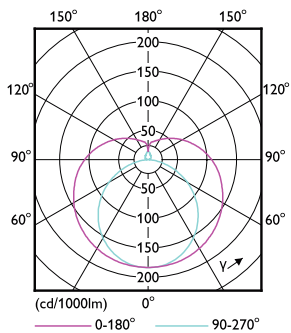

Plano de dimensiones

TLED 120-277V25W-54W 3500lm 4000K G5 ND

Product	D1	D2	A1	A2	A3
25T5HO/COR/46-840/ MF35/G 25/1	15,3 mm	18,6 mm	1147,8 mm	1154,9 mm	1162 mm

Datos fotométricos

LEDtube G5 4000K

LEDtube G5 4000K