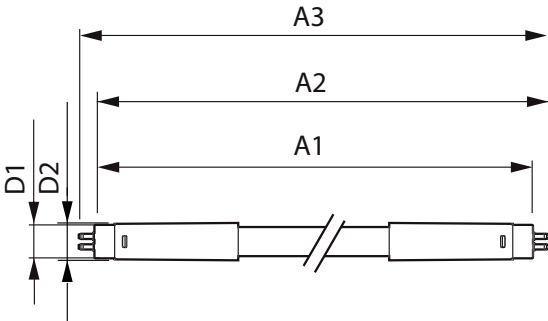

Temperatura	
T ambiente (máx.)	45 °C
T ambiente (mín.)	-20 °C
T de almacenamiento (máx.)	65 °C
T de almacenamiento (mín.)	-40 °C
Temperatura máxima (nom.)	75 °C

Controles y regulación	
Regulable	No

Datos técnicos de la luz	
Longitud de producto	1200 mm

T5

Datos de producto

Nombre de producto del pedido	25T5HO/COR/46-840/MF35/G 25/1
EAN/UPC - Producto	046677542061
Código de pedido	929001992604
Cantidad por paquete	1

Numerador - Paquetes por caja exterior	25
N.º de material (12NC)	929001992604
Peso neto (pieza)	0,215 kg

Plano de dimensiones

TLED 120-277V25W-54W 3500lm 4000K G5 ND

Product	D1	D2	A1	A2	A3
25T5HO/COR/46-840/ MF35/G 25/1	15,3 mm	18,6 mm	1147,8 mm	1154,9 mm	1162 mm

Datos fotométricos

LEDtube G5 4000K

LEDtube G5 4000K