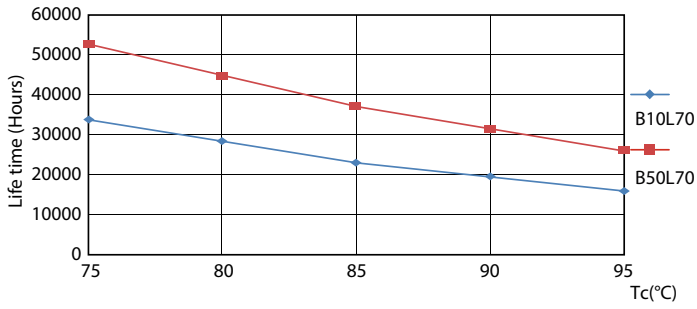

Lifetime

LEDtube G5 25W LifetimeVsTc