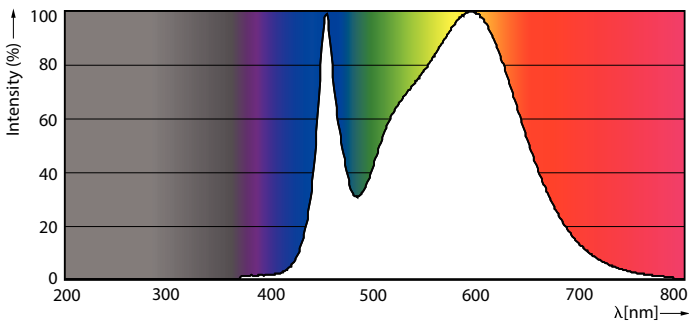

Datos fotométricos

LEDtube G5 4000K