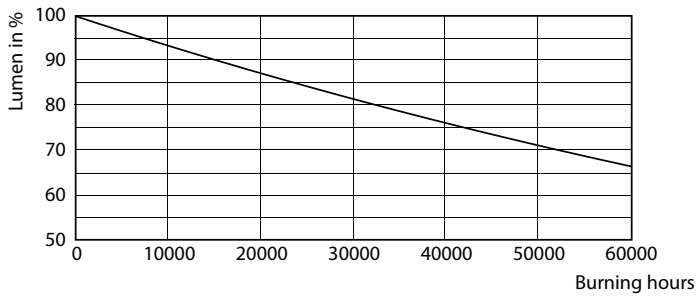

Datos del producto

Funcionamiento de emergencia	
Base de casquillo	G5 [G5]
Vida útil nominal (nom.)	50000 h
Ciclo de conmutación	50000X

Rendimiento inicial (conforme con IEC)	
Código de color	840 [CCT de 4,000 K]
Ángulo de haz (nom.)	200 °
Flujo lumínico (nom.)	3500 lm
Temperatura del color con correlación (nom.)	4000 K
Consistencia del color	<6
Índice de reproducción cromática -IRC (nom.)	80
Llmf al fin de vida útil nominal (nom.)	70 %

LEDtube G5 25W

Lifetime

LEDtube G5 25W LifetimeVsTc

LEDtube G5 25W FailureRate

LEDtube G5 25W

LEDtube G5 25W LumenVsTc

LEDtube G5 25W