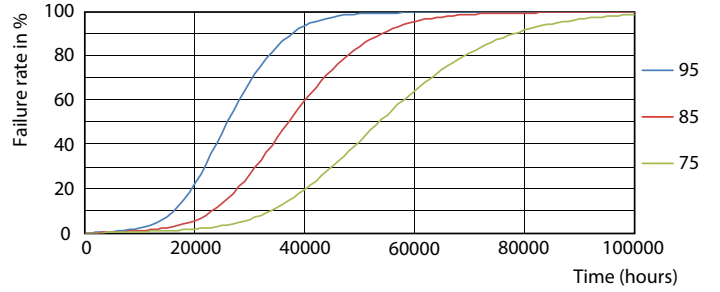

Lifetime

LEDtube G5 25W LifetimeVsTc