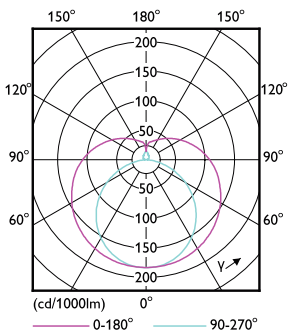

Dimensional drawing

TLED 120-277V25W-54W 3500lm 5000K G5 ND

Product	D1	D2	A1	A2	A3
25T5HO/COR/46-850/ MF35/G 25/1	15.3 mm	18.6 mm	1147.8 mm	1154.9 mm	1162 mm

Photometric data

LEDtube G5 5000K

LEDtube G5 5000K