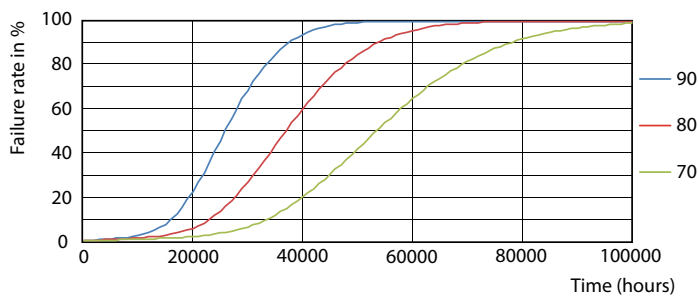

## Lifetime

LEDtube 16W G13 840 24D ND

LEDtube 16W G13 840 24D ND

LEDtube 16W G13 840 24D ND

LEDtube 16W G13 840 24D ND

LEDtube 16W G13 840 24D ND