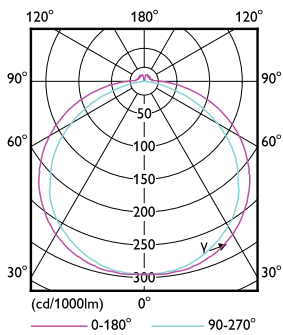

## Dimensional drawing

TLED 1200mm 16-32W 1800lm 4000K G13

Product	D1	D2	A1	A2	A3
16T8/LED/48-840/MF18/G/ Clear 1/4 FFP	25.7 mm	28 mm	1198 mm	1205 mm	1212 mm

## Photometric data

General Information  
+ GENERAL INFORMATION

LEDtube 16W G13 840 24D ND

LEDtube 16W G13 840 24D ND

LEDtube 16W G13 840 24D ND