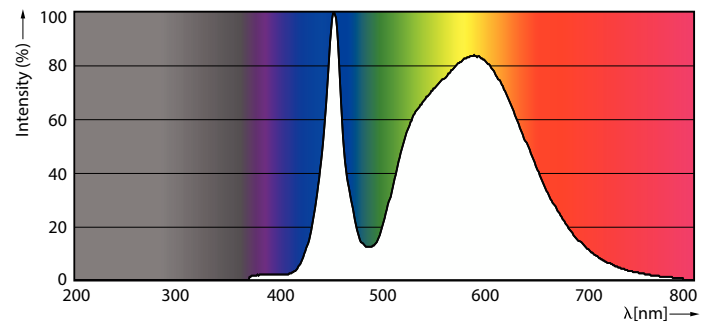

TrueForce LED Public (Jalan – SON)

Faktor Daya (Fraksi)	0.9
Tegangan (Nom)	50-60 V
Suhu	
T-Case Maksimum (Nom)	95 °C
Kontrol dan Peredupan	
Dapat diredukan	Tidak
Mekanis dan Housing	
Lapisan bohlam	Bening
Bentuk Bohlam	Lainnya
Penyetujuan dan Aplikasi	
Kelas Efisiensi Energi	D

Penggunaan Energi kWh/1000 h	25 kWh
Nomor Registrasi EPREL	403602
Data Produk	
Nama produk pesanan	TForce LED Road 42-25W E27 740
Nama lengkap produk	TForce LED Road 42-25W E27 740
Kode produk lengkap	871869963253300
Kode urutan	929001999502
No. Material (12NC)	929001999502
Numerator - Jumlah Per Pak	1
EAN/UPC - Produk/Kantung	8718699632533
Numerator - Pak per kotak bagian luar	6
EAN/UPC - Kantung	8718699632540

Dimensional drawing

Product	D	C
TForce LED Road 42-25W E27 740	61 mm	200 mm

Photometric data

General uniform lighting - TForce LED Road 42-25W E27 740

Spectral Power Distribution Colour - TForce LED Road 42-25W E27 740