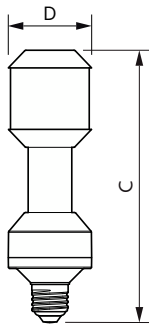

Warnings and Safety

- Lihat panduan pemasangan atau hubungi perwakilan Philips Lighting untuk diagram dan petunjuk pengkabelan.

Product data

Informasi Umum		Suhu Warna Terkorelasi (Nom)	
Tutup-Dasar	E27 [E27]		4000 K
Nominal masa pakai	50.000 jam	Daya Penerangan (terukur) (Nom)	168,00 lm/W
Siklus Sakelar	50.000	Konsistensi Warna	<6
Teknologi Pencahayaan	LED	Indeks renderasi warna (CRI)	70
Referensi pengukuran fluks	Sphere	LLMF di Akhir Masa Pakai Nominal (Nom)	70 %
Tanda CE	Ya	Pengoperasian dan Kelistrikan	
Sesuai EU RoHS	Ya	Frekuensi Garis	50 Hz
		Frekuensi Input	50 Hz
		Konsumsi Daya	25 W
		Arus Lampu (Nom)	800 mA
		Waktu Mulai (Nom)	0,5 s
		Waktu pemanasan hingga 60% cahaya	0,5 s
Teknis Lampu			
Kode Warna	740 [CCT of 4000K]		
Flux Cahaya	4.200 lm		
Penandaan Warna	Cool White (CW)		

Dimensional drawing

Product	D	C
TForce LED Road 42-25W E27 740	61 mm	200 mm

Photometric data

General uniform lighting - TForce LED Road 42-25W E27 740

Spectral Power Distribution Colour - TForce LED Road 42-25W E27 740