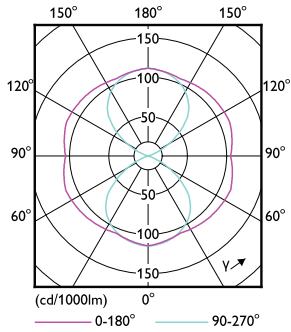

TrueForce LED Public (Jalan – SON)

Photometric data

Light Distribution Diagram - TForce LED Road 42-25W E27 740