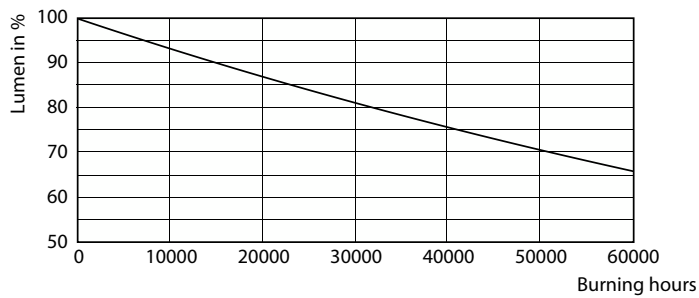

Lifetime

Lumen Maintenance Diagram - TForce LED Road 42-25W E27 740