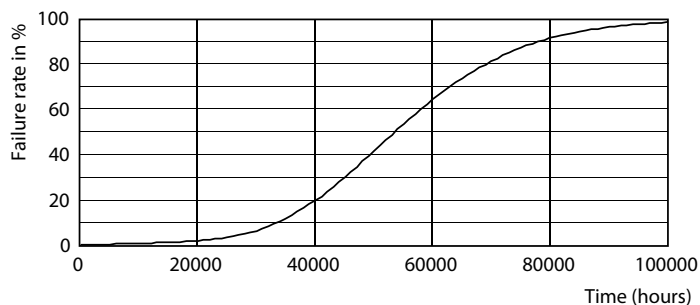

Livslängd

LEDTrueForce Others 360