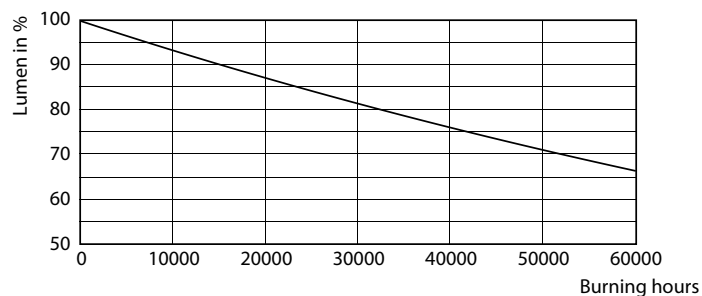

Färgbeteckning	Kallvit (CW)
Korrelerad färgtemperatur (nom)	4000 K
Ljusutbyte (märkvärde) (nom)	142,00 lm/W
Färgbeständighet	<6
Färgåtergivningsindex (nom)	80
LLMF vid slutet av nominell livslängd (nom)	70 %
Drift och elektricitet	
Ingångsfrekvens	50-60 Hz
Power (Rated) (Nom)	42 W
Lampström (nom)	186 mA
Motsvarande effekt	200 W

Fotometriska data

LEDTrueForce E27 42W 3000K

Livslängd

LEDTrueForce Others 360

LEDTrueForce Others 360