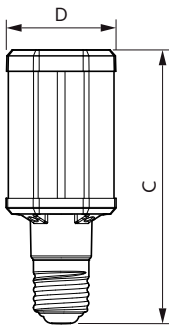

Måttskiss

Tforce LED HPL ND 6klm E40 840 CL IP65

Product	D	C
TrueForce LED HPL ND 60-42W E40 840	84 mm	191 mm

Fotometriska data

LEDTrueForce E40 42W 4000K

LEDTrueForce E40 42W 4000K

TrueForce LED för allmänna vägar/utrymmen (Urban/Road – HPL/SON)