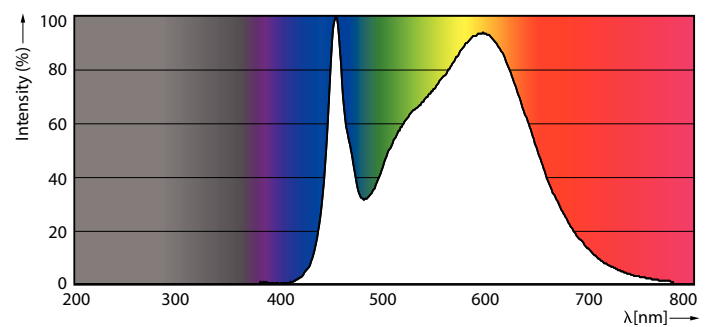

Färgbeteckning	Kallvit (CW)
Korrelerad färgtemperatur (nom)	4000 K
Ljusutbyte (märkvärde) (nom)	142,00 lm/W
Färgbeständighet	<6
Färgåtergivningsindex (nom)	80
LLMF vid slutet av nominell livslängd (nom)	70 %
Drift och elektricitet	
Ingångsfrekvens	50-60 Hz
Power (Rated) (Nom)	42 W
Lampström (nom)	186 mA
Motsvarande effekt	200 W

Måttskiss

Tforce LED HPL ND 6klm E40 840 CL IP65

Product	D	C
TrueForce LED HPL ND 60-42W E40 840	84 mm	191 mm

Fotometriska data

LEDTrueForce E40 42W 4000K

LEDTrueForce E40 42W 4000K

TrueForce LED för allmänna vägar/utrymmen (Urban/Road – HPL/SON)