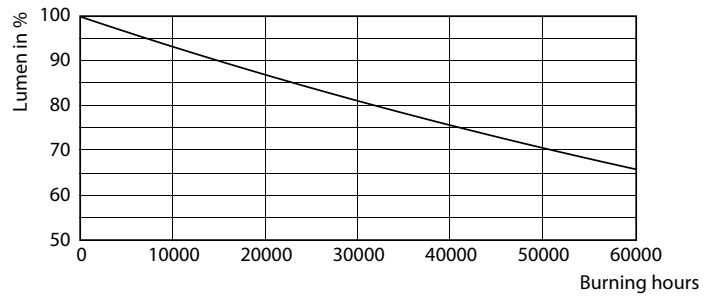

Datos del producto

Funcionamiento de emergencia		Mecánicos y de carcasa	
Base de casquillo	E40 [E40]	Frecuencia de entrada	50 Hz
Vida útil nominal (nom.)	50000 h	Power (Rated) (Nom)	68 W
Ciclo de conmutación	50000X	Corriente de lámpara (nom.)	1650 mA
Tipo técnico	68-150W	Hora de inicio (nom.)	0,5 s
		Tiempo de calentamiento hasta el 60% flujo lum. (nom.)	0.5 s
Rendimiento inicial (conforme con IEC)		Temperatura	
Código de color	730 [CCT de 3,000 K]	Temperatura máxima (nom.)	103 °C
Flujo lumínico (nom.)	11200 lm		
Designación de color	Blanco (WH)	Controles y regulación	
Temperatura del color con correlación (nom.)	3000 K	Regulable	No
Eficacia lumínica (nominal) (nom.)	164,00 lm/W		
Consistencia del color	<6		
Índice de reproducción cromática -IRC (nom.)	70		
Lmf al fin de vida útil nominal (nom.)	70 %		

Datos fotométricos

© 2020 Philips Lighting B.V. Page 11 of 11

LEDTrueForce SON-T 115klm E40 730

Lifetime

LEDTrueForce SON-T E40

LEDTrueForce SON-T E40