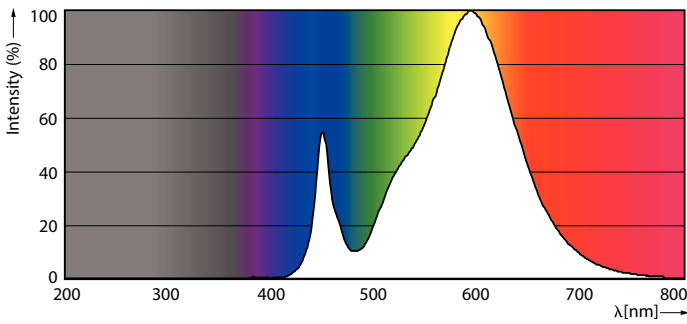

TrueForce LED Public (Carretera – SON)

Datos técnicos de la luz

Acabado de la lámpara	Clara

Aprobación y aplicación

Etiqueta de eficiencia energética (EEL)	A++
Consumo energético kWh/1000 h	75 kWh

Datos de producto

Código de producto completo	871869963908200

Nombre de producto del pedido	TrueForce LED Road 112-68W E40 730
EAN/UPC - Producto	8718699639082
Código de pedido	929002007602
Cantidad por paquete	1
Numerador - Paquetes por caja exterior	6
N.º de material (12NC)	929002007602
Peso neto (pieza)	0,432 kg

Plano de dimensiones

Product	D	C
TrueForce LED Road 112-68W E40 730	71 mm	262 mm

Datos fotométricos

LEDTrueForce SON-T 115klm E40 730