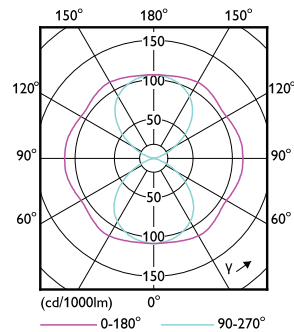

Datos de producto

Código de producto completo	871869963908200
-----------------------------	-----------------

Nombre de producto del pedido	TrueForce LED Road 112-68W E40 730
EAN/UPC - Producto	8718699639082
Código de pedido	929002007602
Cantidad por paquete	1
Numerador - Paquetes por caja exterior	6
N.º de material (12NC)	929002007602
Peso neto (pieza)	0,432 kg

Plano de dimensiones

TForce LED SON-T ND 11.5klm E40 730 CL

Product	D	C
TrueForce LED Road 112-68W E40 730	71 mm	262 mm

Datos fotométricos

LEDTrueForce SON-T 115klm E40 730

LEDTrueForce SON-T E40 68W

TrueForce LED Public (Carretera – SON)