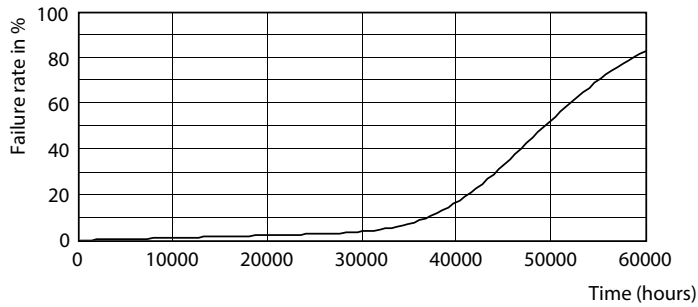

TrueForce LED Public (Carretera – SON)

Datos fotométricos

© 2020 Philips Lighting B.V. Page 11 of 11

LEDTrueForce SON-T 115klm E40 730

Lifetime

LEDTrueForce SON-T E40