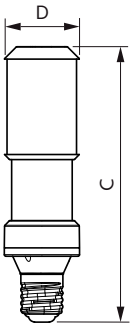

Datos del producto

Funcionamiento de emergencia		Mecánicos y de carcasa	
Base de casquillo	E40 [E40]	Frecuencia de entrada	50 Hz
Vida útil nominal (nom.)	50000 h	Power (Rated) (Nom)	68 W
Ciclo de conmutación	50000X	Corriente de lámpara (nom.)	1650 mA
Tipo técnico	68-150W	Hora de inicio (nom.)	0,5 s
		Tiempo de calentamiento hasta el 60% flujo lum. (nom.)	0.5 s
Rendimiento inicial (conforme con IEC)		Temperatura	
Código de color	730 [CCT de 3,000 K]	Temperatura máxima (nom.)	103 °C
Flujo lumínico (nom.)	11200 lm		
Designación de color	Blanco (WH)	Controles y regulación	
Temperatura del color con correlación (nom.)	3000 K	Regulable	No
Eficacia lumínica (nominal) (nom.)	164,00 lm/W		
Consistencia del color	<6		
Índice de reproducción cromática -IRC (nom.)	70		
Lmf al fin de vida útil nominal (nom.)	70 %		

Datos de producto

Código de producto completo	871869963908200
-----------------------------	-----------------

Nombre de producto del pedido	TrueForce LED Road 112-68W E40 730
EAN/UPC - Producto	8718699639082
Código de pedido	929002007602
Cantidad por paquete	1
Numerador - Paquetes por caja exterior	6
N.º de material (12NC)	929002007602
Peso neto (pieza)	0,432 kg

Plano de dimensiones

TForce LED SON-T ND 11.5klm E40 730 CL

Product	D	C
TrueForce LED Road 112-68W E40 730	71 mm	262 mm

Datos fotométricos

LEDTrueForce SON-T 115klm E40 730

LEDTrueForce SON-T E40 68W

TrueForce LED Public (Carretera – SON)