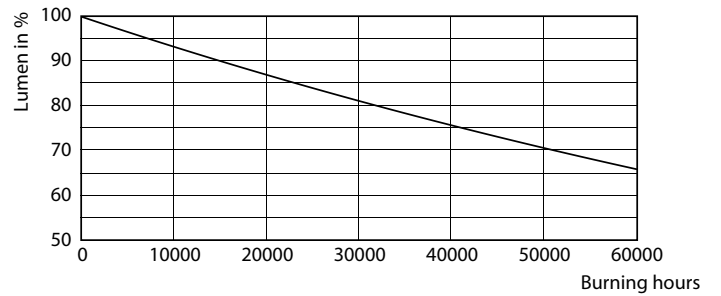

LEDTrueForce SON-T E40