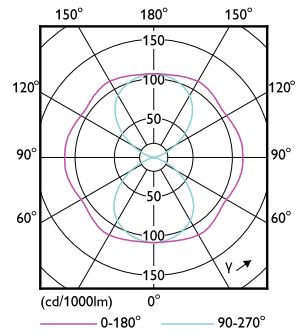

Plano de dimensiones

TForce LED SON-T ND 12klm E40 740 CL

Product	D	C
TrueForce LED Road 120-68W E40 740	71 mm	262 mm

Datos fotométricos

LEDTrueForce SON-T 12klm E40 740

LEDTrueForce SON-T E40 68W

TrueForce LED Public (Carretera – SON)