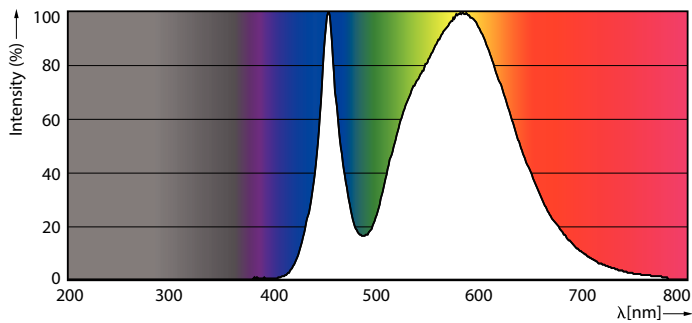

TrueForce LED Public (Carretera – SON)

Datos técnicos de la luz

Acabado de la lámpara	Clara

Aprobación y aplicación

Etiqueta de eficiencia energética (EEL)	A++
Consumo energético kWh/1000 h	75 kWh

Datos de producto

Código de producto completo	871869963910500
Nombre de producto del pedido	TrueForce LED Road 120-68W E40 740

EAN/UPC - Producto	8718699639105
Código de pedido	929002007702
Cantidad por paquete	1
Numerador - Paquetes por caja exterior	6
N.º de material (12NC)	929002007702
Peso neto (pieza)	0,432 kg

Plano de dimensiones

Product	D	C
TrueForce LED Road 120-68W E40 740	71 mm	262 mm

Datos fotométricos

LEDTrueForce SON-T 12klm E40 740