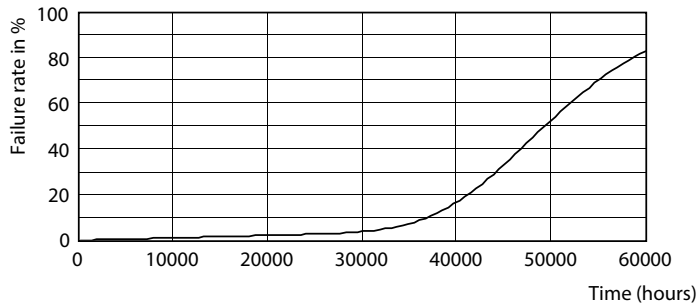

TrueForce LED Public (Carretera – SON)

Datos fotométricos

LEDTrueForce SON-T 12klm E40 740

Lifetime

LEDTrueForce SON-T E40