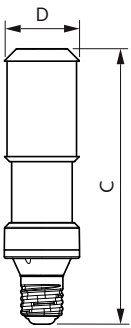

Datos del producto

Funcionamiento de emergencia		Mecánicos y de carcasa	
Base de casquillo	E40 [E40]	Frecuencia de entrada	50 Hz
Vida útil nominal (nom.)	50000 h	Power (Rated) (Nom)	68 W
Ciclo de conmutación	50000X	Corriente de lámpara (nom.)	1650 mA
Tipo técnico	68-150W	Hora de inicio (nom.)	0,5 s
		Tiempo de calentamiento hasta el 60% flujo lum. (nom.)	0,5 s
Rendimiento inicial (conforme con IEC)		Factor de potencia (nom.)	0,9
Código de color	740 [CCT de 4,000 K]	Voltaje (nom.)	80-90 V
Flujo lumínico (nom.)	12000 lm		
Designación de color	Blanco frío (CW)	Temperatura	
Temperatura del color con correlación (nom.)	4000 K	Temperatura máxima (nom.)	103 °C
Eficacia lumínica (nominal) (nom.)	176,00 lm/W		
Consistencia del color	<6	Controles y regulación	
Índice de reproducción cromática -IRC (nom.)	70	Regulable	No
Lmf al fin de vida útil nominal (nom.)	70 %		

Datos de producto

Código de producto completo	871869963910500
Nombre de producto del pedido	TrueForce LED Road 120-68W E40 740

EAN/UPC - Producto	8718699639105
Código de pedido	929002007702
Cantidad por paquete	1
Numerador - Paquetes por caja exterior	6
N.º de material (12NC)	929002007702
Peso neto (pieza)	0,432 kg

Plano de dimensiones

TForce LED SON-T ND 12klm E40 740 CL

Product	D	C
TrueForce LED Road 120-68W E40 740	71 mm	262 mm

Datos fotométricos

LEDTrueForce SON-T 12klm E40 740

LEDTrueForce SON-T E40 68W

TrueForce LED Public (Carretera – SON)