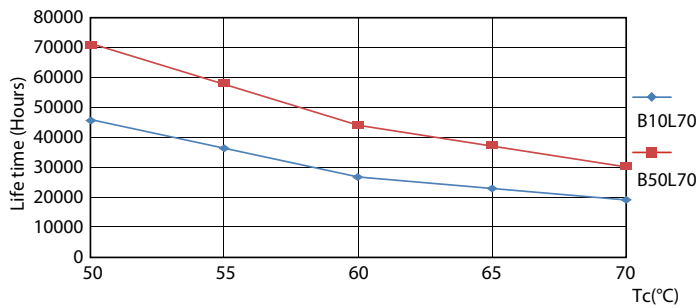

## Lifetime

LEDtube 15,5W G13 T8 LumenVsTc

LEDtube 15,5W G13 T8

LEDtube 15,5W G13 T8 FailureRate

LEDtube 15,5W G13 T8

LEDtube 15,5W G13 T8 LifetimeVsTc