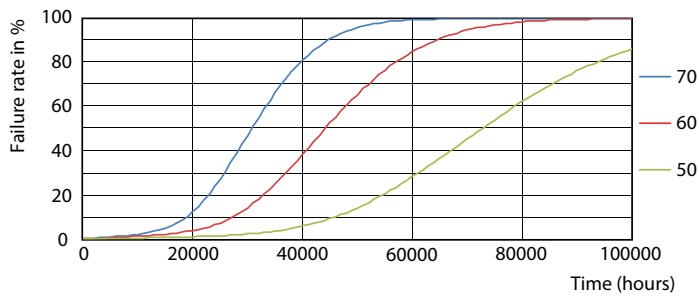

T8

Lifetime

LEDtube 15,5W G13 T8