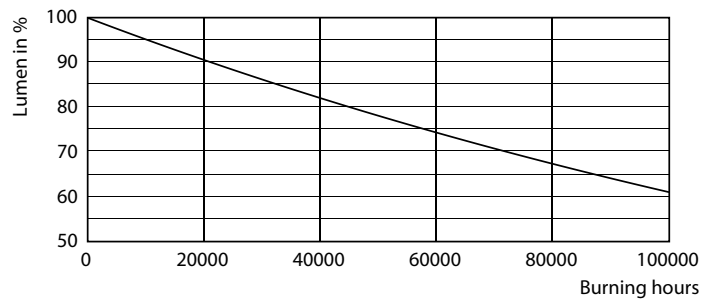

LEDtube 15,5W G13 T8