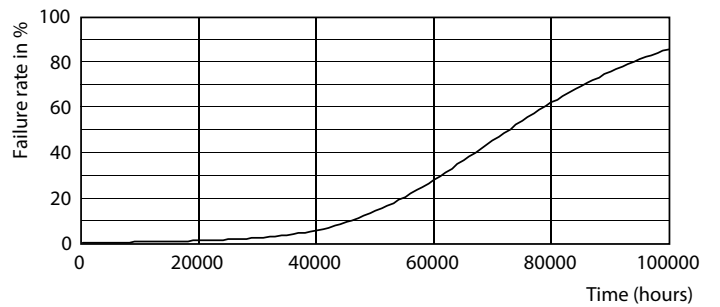

## Photometric data

LEDtube 15,5W G13 T8 840

LEDtube 15,5W G13 T8 840

Photometric data

LEDtube 15,5W G13 T8

Lifetime

LEDtube 15,5W G13 T8 LumenVsTc

LEDtube 15,5W G13 T8