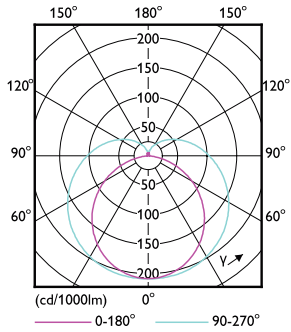

## Photometric data

LEDtube 15,5W G13 T8 840

LEDtube 15,5W G13 T8 840

Photometric data

LEDtube 15,5W G13 T8

Lifetime

LEDtube 15,5W G13 T8 LumenVsTc

LEDtube 15,5W G13 T8