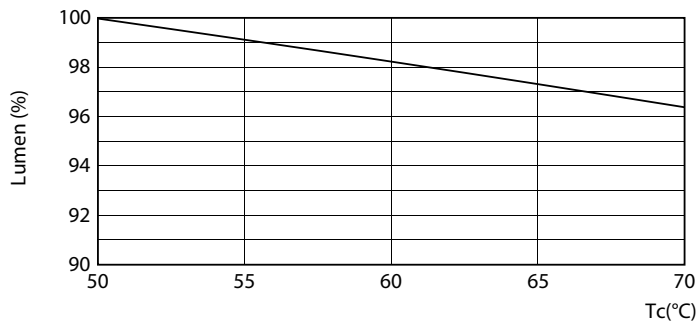

## Photometric data

LEDtube 15,5W G13 T8 840

LEDtube 15,5W G13 T8 840

Photometric data

LEDtube 15,5W G13 T8

Lifetime

LEDtube 15,5W G13 T8 LumenVsTc

LEDtube 15,5W G13 T8