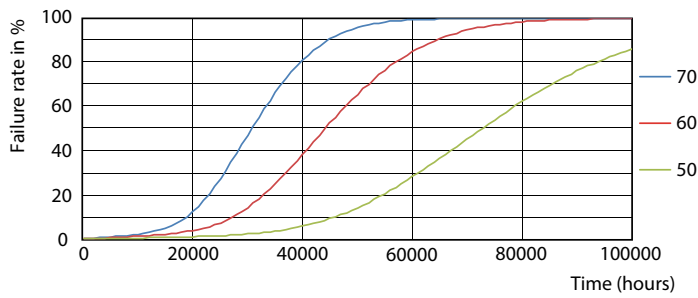

## Photometric data

LEDtube 15,5W G13 T8 840

LEDtube 15,5W G13 T8 840

Photometric data

LEDtube 15,5W G13 T8

Lifetime

LEDtube 15,5W G13 T8 LumenVsTc

LEDtube 15,5W G13 T8