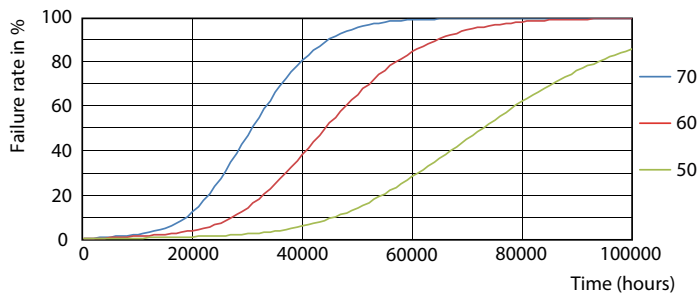

LEDtube 15,5W G13 T8

T8

Lifetime

LEDtube 15,5W G13 T8 LumenVsTc

LEDtube 15,5W G13 T8

LEDtube 15,5W G13 T8 FailureRate

LEDtube 15,5W G13 T8

LEDtube 15,5W G13 T8 LifetimeVsTc