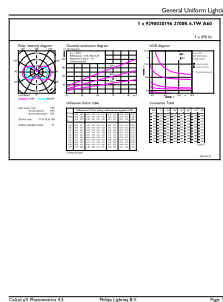

LEDBulb DT6,7-40W E27 CRI90 A60 CL