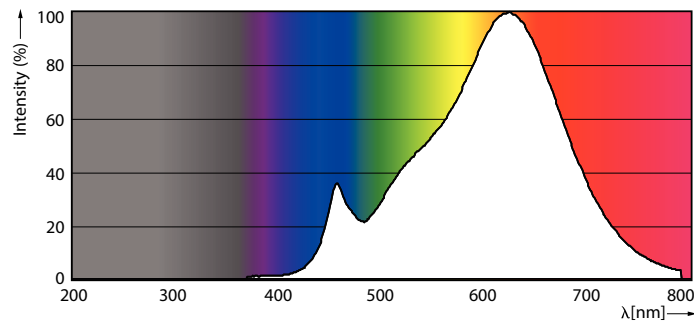

LEDBulb DT9-60W E27 CRI90 ST64 CL