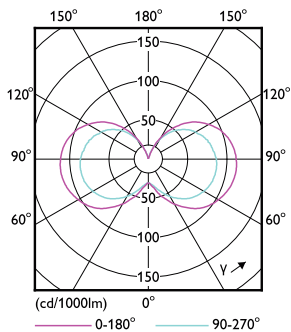

Fotometriska data

LEDBulb DT9-60W E27 CRI90 A60 CL