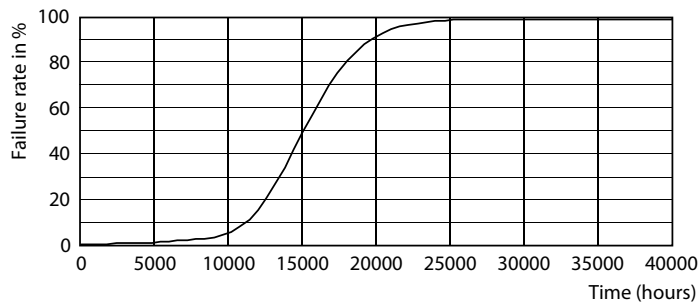

Produktdata

Allmän information	
Socket	E27 [E27]
EU RoHS-kompatibel	Ja
Nominell livslängd (nom)	15000 h
Driftcykel	20000X
Teknisk typ	6.7-40W

Ljusteknik	
Färgkod	922-927 [CCT av 2 200 K-2 700 K]
Ljusflöde (nom)	470 lm
Färgbeteckning	Varmt sken (WG)
Korrelerad färgtemperatur (nom)	- K
Ljusutbyte (märkvärde) (nom)	70,00 lm/W
Färgbeständighet	<6
Färgåtergivningsindex (nom)	90
LLMF vid slutet av nominell livslängd (nom)	70 %

Fotometriska data

LEDBulb DT9-60W E27 CRI90 A60 CL

LEDBulb DT6,7-40W E27 CRI90 A60 CL

LEDBulb DT9-60W E27 CRI90 ST64 CL

Klassiska LED-lampor med glödtråd

Livslängd

LEDBulb DT9-60W E27 CRI90 A60 CL

LEDBulb DT9-60W E27 CRI90 A60 CL-LMP