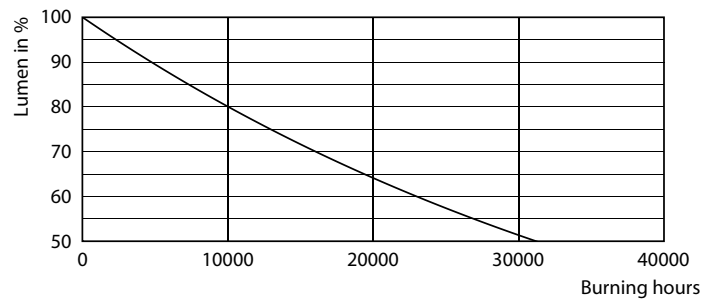

Produktdata

Allmän information	
Socket	E27 [E27]
EU RoHS-kompatibel	Ja
Nominell livslängd (nom)	15000 h
Driftcykel	20000X
Teknisk typ	6.7-40W

Ljusteknik	
Färgkod	922-927 [CCT av 2 200 K-2 700 K]
Ljusflöde (nom)	470 lm
Färgbeteckning	Varmt sken (WG)
Korrelerad färgtemperatur (nom)	- K
Ljusutbyte (märkvärde) (nom)	70,00 lm/W
Färgbeständighet	<6
Färgåtergivningsindex (nom)	90
LLMF vid slutet av nominell livslängd (nom)	70 %

Fotometriska data

LEDBulb DT9-60W E27 CRI90 A60 CL

LEDBulb DT6,7-40W E27 CRI90 A60 CL

LEDBulb DT9-60W E27 CRI90 ST64 CL

Klassiska LED-lampor med glödtråd

Livslängd

LEDBulb DT9-60W E27 CRI90 A60 CL

LEDBulb DT9-60W E27 CRI90 A60 CL-LMP