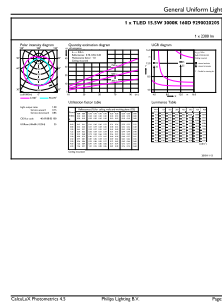

### Dimensional drawing

TLED 4ft 220-240V15.5-36W 2300lm3000KG13

Product	D1	D2	A1	A2	A3
MASTER LEDtube 1200mm UO 15.5W 830 T8	25.8 mm	28 mm	1198.2 mm	1205.3 mm	1212.4 mm

### Photometric data

TLED\_4ft\_220-240V15.5-36W\_2300lm\_3000K\_G13

TLED\_4ft\_220-240V15.5-36W\_2300lm\_3000K\_G13