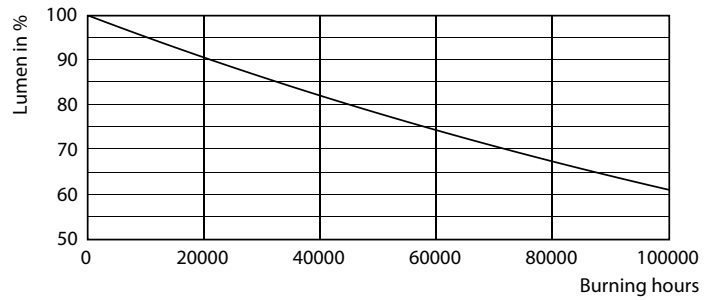

## Lifetime

TLED\_220-240V\_G13-FailureRate

TLED\_220-240V\_G13-LifetimeVsTc

TLED\_220-240V\_G13-LumenVsTc

TLED\_220-240V\_G13