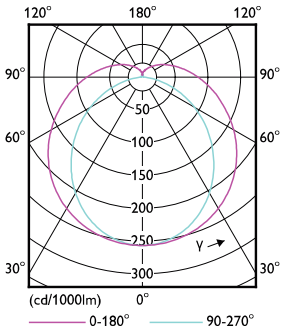

MASTER LEDtube EM/Mains

Photometric data

TLED_4ft_220-240V15.5-36W_G13-LDD