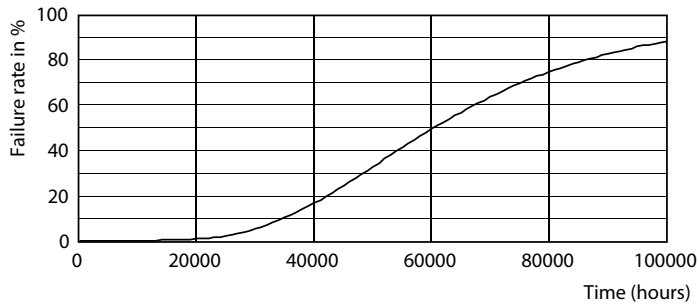

MASTER LEDtube EM/Mains

Lifetime

TLED_220-240V_G13