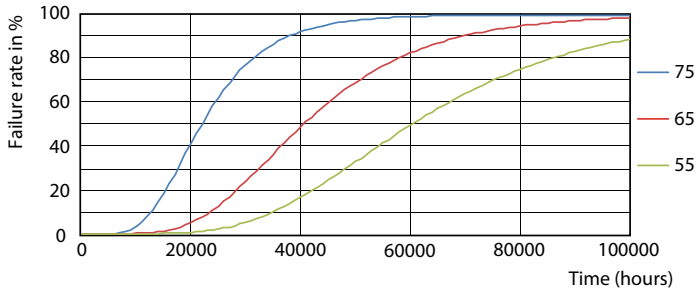

MASTER LEDtube EM/Mains

Photometric data

Lifetime

TLED_220-240V_G13