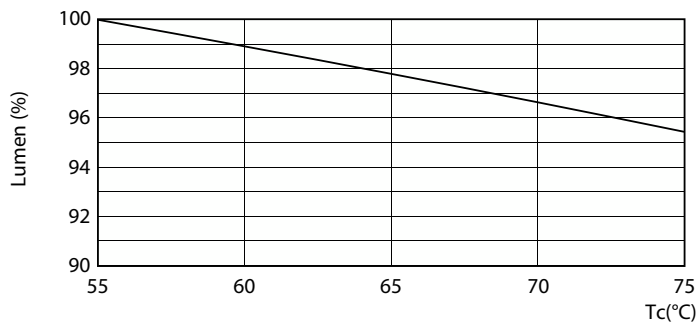

MASTER LEDtube EM/Mains T8

Fotometriska data

Spectral Power Distribution Colour - MAS LEDtube 1200mm UO 15.5W 865 T8

Livslängd

Life Expectancy Diagram - MAS LEDtube 1200mm UO 15.5W 865 T8

Lumen Maintenance Diagram - MAS LEDtube 1200mm UO 15.5W 865 T8