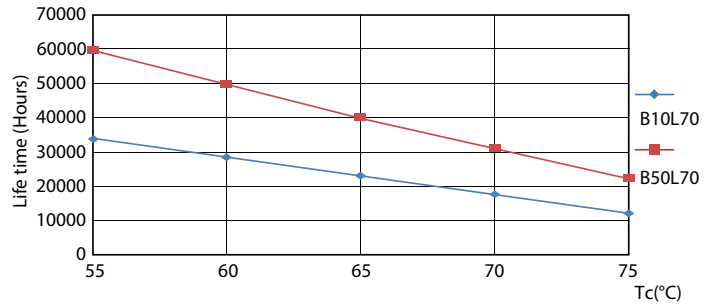

Färgbeständighet	<6
Färgåtergivningsindex	83
LLMF vid slutet av nominell livslängd (nom)	70 %
Drift och elektricitet	
Line Frequency	50 to 60 Hz
Ingångsfrekvens	50–60 Hz
Effektförbrukning	15,5 W
Lampström (max)	73 mA
Lampström (min)	67 mA
Tändningstid (nom)	0,5 s
Uppvärmningstid till 60 % ljus	0,5 s
Effektfaktor (fraktion)	0,9
Spänning (nom)	220–240 V

MASTER LEDtube EM/Mains T8

Fotometriska data

Spectral Power Distribution Colour - MAS LEDtube 1200mm UO 15.5W 865 T8

Livslängd

Life Expectancy Diagram - MAS LEDtube 1200mm UO 15.5W 865 T8

Lumen Maintenance Diagram - MAS LEDtube 1200mm UO 15.5W 865 T8