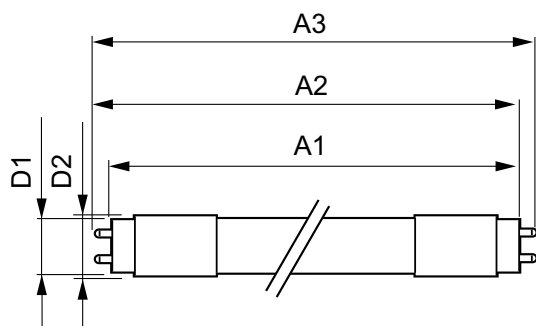

MASTER LEDtube EM/Mains T8

Temperatur	
Omgivningstemperatur	-20 °C till +45 °C
T-Case max. (nom)	55 °C
Styrenheter och dimring	
Dimbar	Nej
Mekanik och armaturhus	
Material i lampan	Plast
Produktens längd	1 200 mm
Användning och godkännande	
Energisparande produkt	Ja
Godkännandemärkningar	Uppfyller RoHS TUV CE-märkning KEMA Keur-certifikat
Energiförbrukning kWh/1 000 tim	16 kWh

Produktdata	
Beställningsproduktnamn	MAS LEDtube 1200mm UO 15.5W 865 T8
Fullständigt produktnamn	MASTER LEDtube 1200mm UO 15.5W 865 T8
Full EOC	871869964725400
Beskrivning av lokal kod	8290846
Beställningsnummer	64725400
Materialnummer (12NC)	929002020702
Lokal kod	8290846
SAP-Räknare – Antal per förpackning	1
EAN/UPC – Produkt/fodral	8718699647254
Räknare - antal förpackningar per kartong	10
EAN/UPC – Hölje	8718699647261

Måttskiss

Product	D1	D2	A1	A2	A3
MAS LEDtube 1200mm UO 15.5W 865 T8	25,8 mm	28 mm	1 198,2 mm	1 205,3 mm	1 212,4 mm

Fotometriska data