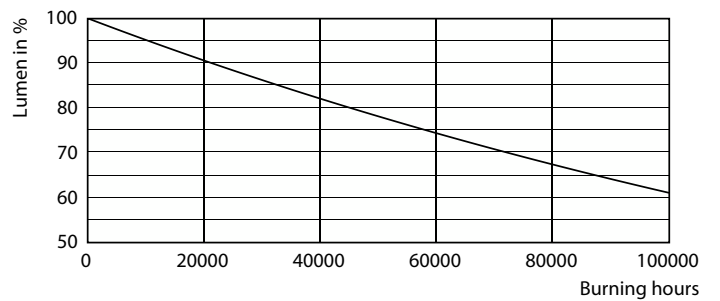

Lumen Maintenance Diagram - MAS LEDtube 1200mm UO 15.5W 865 T8