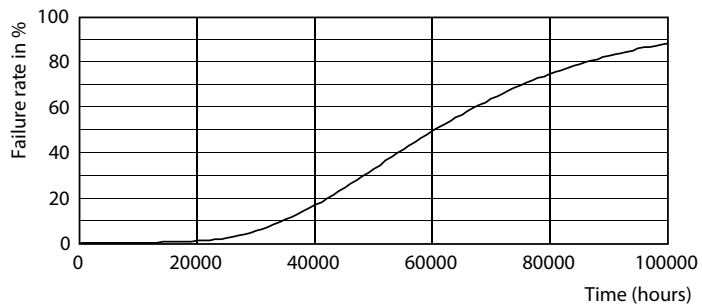

MASTER LEDtube EM/Mains T8

Livslängd

Life Expectancy Diagram - MAS LEDtube 1200mm UO 15.5W 865 T8