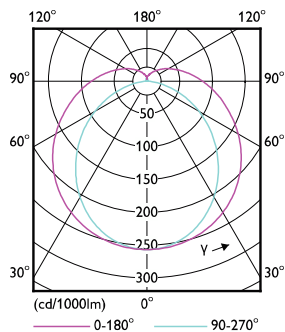

Accent Lighting Spots - MAS LEDtube 1200mm UO 15.5W 865 T8

Light Distribution Diagram - MAS LEDtube 1200mm UO 15.5W 865 T8