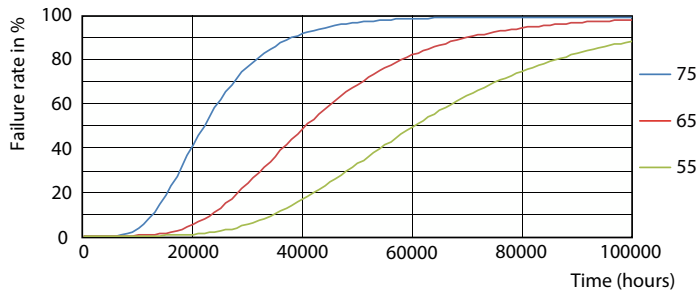

MASTER LEDtube EM/Mains T8

Fotometriska data

Livslängd

Lumen Maintenance Diagram - MAS LEDtube 1200mm UO 15.5W 865 T8