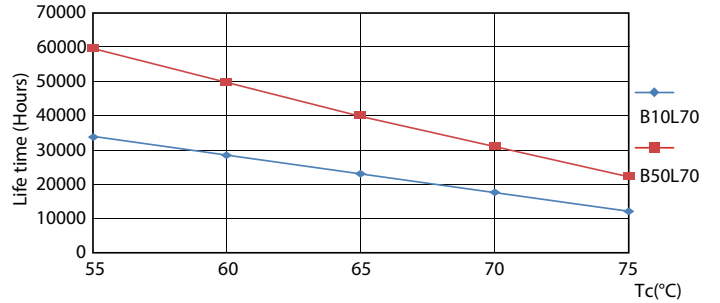

TLED_5ft_220-240V_23-58W_G13

MASTER LEDtube EM/Mains

Photometric data

TLED_5ft_220-240V_23-58W_3400lm_3000K_G13

Lifetime

TLED_220-240V_G13-FailureRate

TLED_220-240V_G13-LifetimeVsTc

TLED_220-240V_G13-LumenVsTc