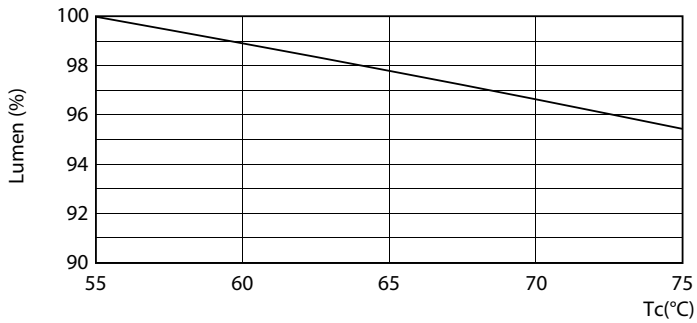

TLED_5ft_220-240V_23-58W_G13

MASTER LEDtube EM/Mains

Photometric data

TLED_5ft_220-240V_23-58W_3400lm_3000K_G13

Lifetime

TLED_220-240V_G13-FailureRate

TLED_220-240V_G13-LifetimeVsTc

TLED_220-240V_G13-LumenVsTc