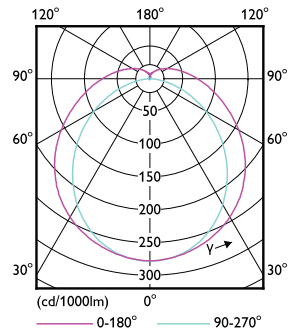

Warnings and Safety

Dimensional drawing

TLED 5ft 220-240V 23-58W 3400lm3000K G13

Product	D1	D2	A1	A2	A3
MASTER LEDtube 1500mm UO 23W 830 T8	25.8 mm	28 mm	1498.7 mm	1505.8 mm	1512.9 mm

Photometric data

TLED_5ft_220-240V_23-58W_3400lm_3000K_G13

TLED_5ft_220-240V_23-58W_G13

MASTER LEDtube EM/Mains

Photometric data

TLED_5ft_220-240V_23-58W_3400lm_3000K_G13

Lifetime

TLED_220-240V_G13-FailureRate

TLED_220-240V_G13-LifetimeVsTc

TLED_220-240V_G13-LumenVsTc