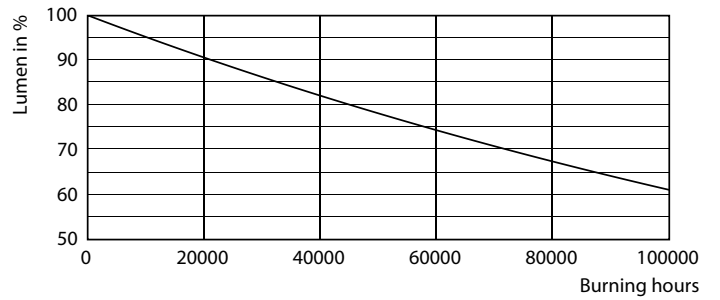

TLED_5ft_220-240V_23-58W_G13

MASTER LEDtube EM/Mains

Photometric data

TLED_5ft_220-240V_23-58W_3400lm_3000K_G13

Lifetime

TLED_220-240V_G13-FailureRate

TLED_220-240V_G13-LifetimeVsTc

TLED_220-240V_G13-LumenVsTc