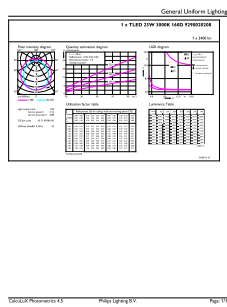

Product Data

Full product code	871869964727800
-------------------	-----------------

Order product name	MASTER LEDtube 1500mm UO 23W 830 T8
EAN/UPC - Product	8718699647278
Order code	64727800
Numerator - Quantity Per Pack	1
Numerator - Packs per outer box	10
Material Nr. (12NC)	929002020802
Net Weight (Piece)	0.310 kg

Warnings and Safety

Dimensional drawing

TLED 5ft 220-240V 23-58W 3400lm3000K G13

Product	D1	D2	A1	A2	A3
MASTER LEDtube 1500mm UO 23W 830 T8	25.8 mm	28 mm	1498.7 mm	1505.8 mm	1512.9 mm

Photometric data

TLED_5ft_220-240V_23-58W_3400lm_3000K_G13

TLED_5ft_220-240V_23-58W_G13

MASTER LEDtube EM/Mains

Photometric data

TLED_5ft_220-240V_23-58W_3400lm_3000K_G13

Lifetime

TLED_220-240V_G13-FailureRate

TLED_220-240V_G13-LifetimeVsTc

TLED_220-240V_G13-LumenVsTc