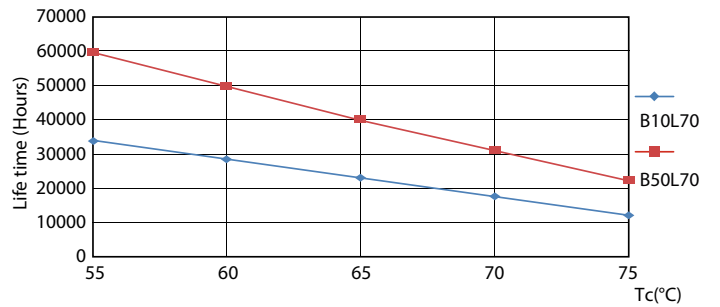

Photometric data

TLED_5ft_220-240V_23-58W_3400lm_3000K_G13

Lifetime

TLED_220-240V_G13-FailureRate

TLED_220-240V_G13-LifetimeVsTc

TLED_220-240V_G13-LumenVsTc

TLED_220-240V_G13

MASTER LEDtube EM/Mains