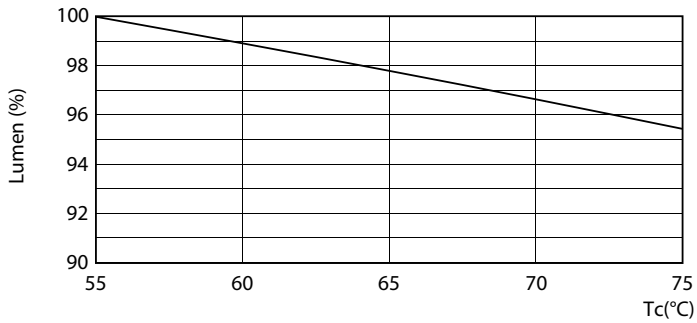

Photometric data

TLED_5ft_220-240V_23-58W_3400lm_3000K_G13

Lifetime

TLED_220-240V_G13-FailureRate

TLED_220-240V_G13-LifetimeVsTc

TLED_220-240V_G13-LumenVsTc

TLED_220-240V_G13

MASTER LEDtube EM/Mains