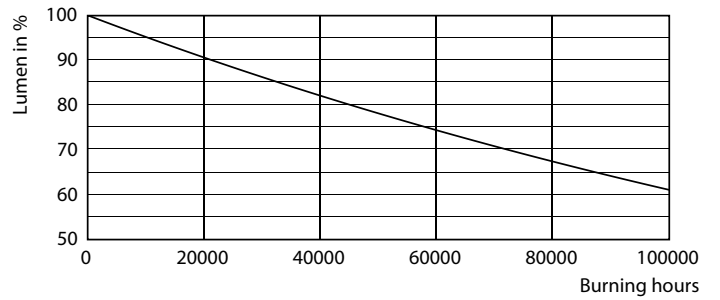

Photometric data

TLED_5ft_220-240V_23-58W_3400lm_3000K_G13

Lifetime

TLED_220-240V_G13-FailureRate

TLED_220-240V_G13-LifetimeVsTc

TLED_220-240V_G13-LumenVsTc

TLED_220-240V_G13

MASTER LEDtube EM/Mains