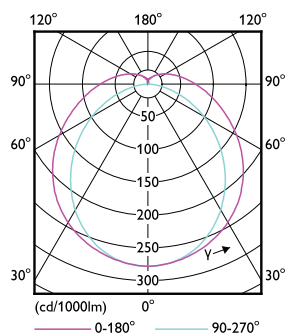

MASTER LEDtube EM/Mains

Styrenheter och dimring	
Dimbara	Nej
Mekanik och armaturhus	
Material i lampan	Plast
Produktlängd	1500 mm
Användning och godkännande	
Energieffektivitetsetikett (EEL)	A++
Energisparande produkt	Yes
Godkännandemärkningar	RoHS compliance CE-märkning KEMA Keur certificate
Energiförbrukning kWh/1 000 tim	23 kWh

Måttskiss

TLED 5ft 220-240V 23-58W 3400lm3000K G13

Product	D1	D2	A1	A2	A3
MASTER LEDtube 1500mm UO 23W 830 T8	25,8 mm	28 mm	1498,7 mm	1505,8 mm	1512,9 mm

Fotometriska data

TLED_5ft_220-240V_23-58W_3400lm_3000K_G13

TLED_5ft_220-240V_23-58W_G13

MASTER LEDtube EM/Mains

Fotometriska data

TLED_5ft_220-240V_23-58W_3400lm_3000K_G13

Livslängd

TLED_220-240V_G13-FailureRate

TLED_220-240V_G13-LifetimeVsTc

TLED_220-240V_G13-LumenVsTc