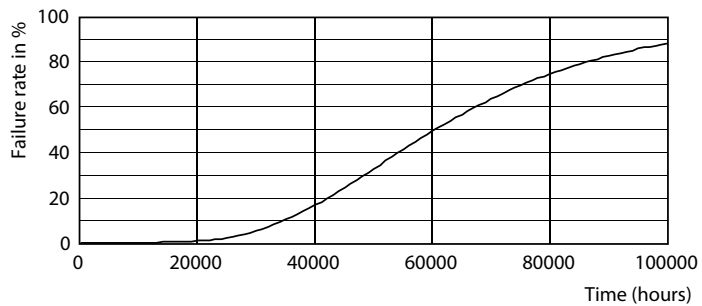

MASTER LEDtube EM/Mains

Livslängd

TLED_220-240V_G13