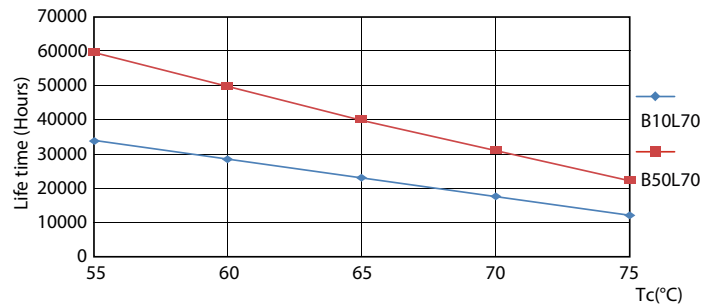

TLED_5ft_220-240V_23-58W_G13

MASTER LEDtube EM/Mains

Fotometriska data

TLED_5ft_220-240V_23-58W_3400lm_3000K_G13

Livslängd

TLED_220-240V_G13-FailureRate

TLED_220-240V_G13-LifetimeVsTc

TLED_220-240V_G13-LumenVsTc