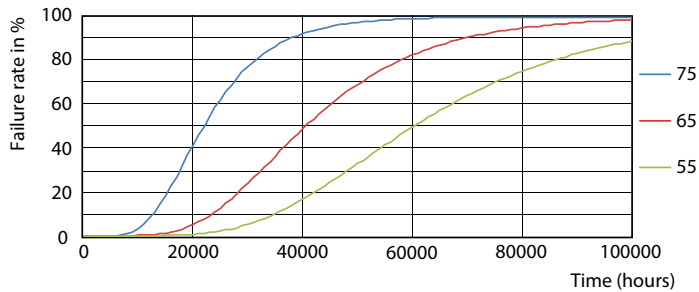

TLED_5ft_220-240V_23-58W_G13

MASTER LEDtube EM/Mains

Fotometriska data

TLED_5ft_220-240V_23-58W_3400lm_3000K_G13

Livslängd

TLED_220-240V_G13-FailureRate

TLED_220-240V_G13-LifetimeVsTc

TLED_220-240V_G13-LumenVsTc