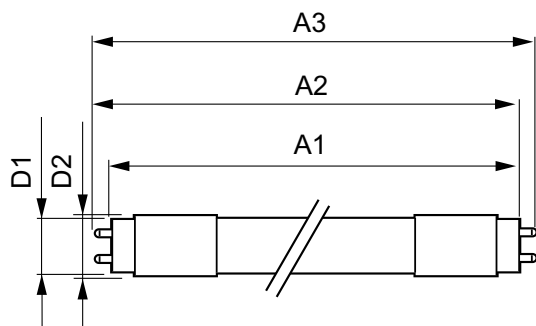

MASTER LEDtube EM/Mains

Styrenheter och dimring	
Dimbara	Nej
Mekanik och armaturhus	
Material i lampan	Plast
Produktlängd	1500 mm
Användning och godkännande	
Energieffektivitetsetikett (EEL)	A++
Energisparande produkt	Yes
Godkännandemärkningar	RoHS compliance CE-märkning KEMA Keur certificate
Energiförbrukning kWh/1 000 tim	23 kWh

Produktdata	
Fullständig produktkod	871869964727800
Beställningsproduktnamn	MASTER LEDtube 1500mm UO 23W 830 T8
EAN/UPC - Produkt	8718699647278
Beställningsnummer	64727800
Räknare - Antal per förpackning	1
Räknare - antal förpackningar per kartong	10
Materialnummer (12NC)	929002020802
Nettovikt (stycke)	0,310 kg

Måttskiss

TLED 5ft 220-240V 23-58W 3400lm3000K G13

Product	D1	D2	A1	A2	A3
MASTER LEDtube 1500mm UO 23W 830 T8	25,8 mm	28 mm	1498,7 mm	1505,8 mm	1512,9 mm