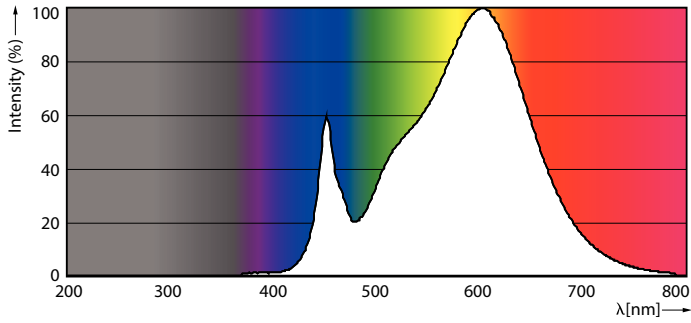

MASTER LEDtube EM/Mains

Fotometriska data

TLED_5ft_220-240V_23-58W_3400lm_3000K_G13