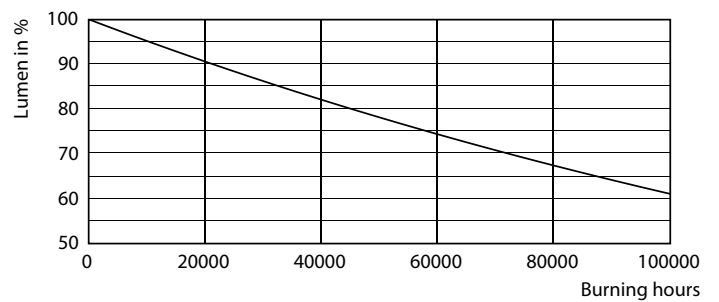

TLED_5ft_220-240V_23-58W_G13

MASTER LEDtube EM/Mains

Fotometriska data

TLED_5ft_220-240V_23-58W_3400lm_3000K_G13

Livslängd

TLED_220-240V_G13-FailureRate

TLED_220-240V_G13-LifetimeVsTc

TLED_220-240V_G13-LumenVsTc