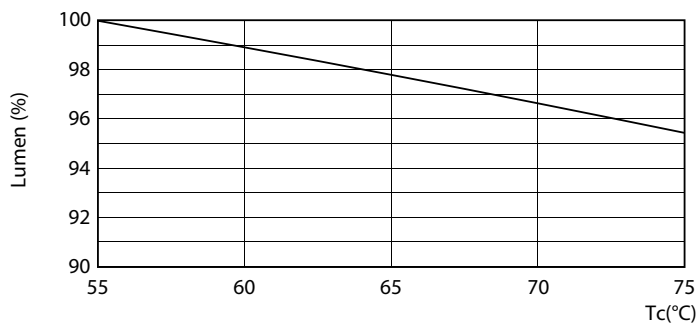

MASTER LEDtube EM/Mains

Styrenheter och dimring	
Dimbara	Nej
Mekanik och armaturhus	
Material i lampan	Plast
Produktlängd	1500 mm
Användning och godkännande	
Energieffektivitetsetikett (EEL)	A++
Energisparande produkt	Yes
Godkännandemärkningar	RoHS compliance CE-märkning KEMA Keur certificate
Energiförbrukning kWh/1 000 tim	23 kWh

TLED_5ft_220-240V_23-58W_G13

MASTER LEDtube EM/Mains

Fotometriska data

TLED_5ft_220-240V_23-58W_3400lm_3000K_G13

Livslängd

TLED_220-240V_G13-FailureRate

TLED_220-240V_G13-LifetimeVsTc

TLED_220-240V_G13-LumenVsTc