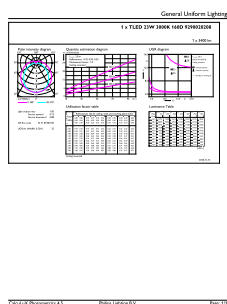

Fotometriska data

TLED_5ft_220-240V_23-58W_3400lm_3000K_G13